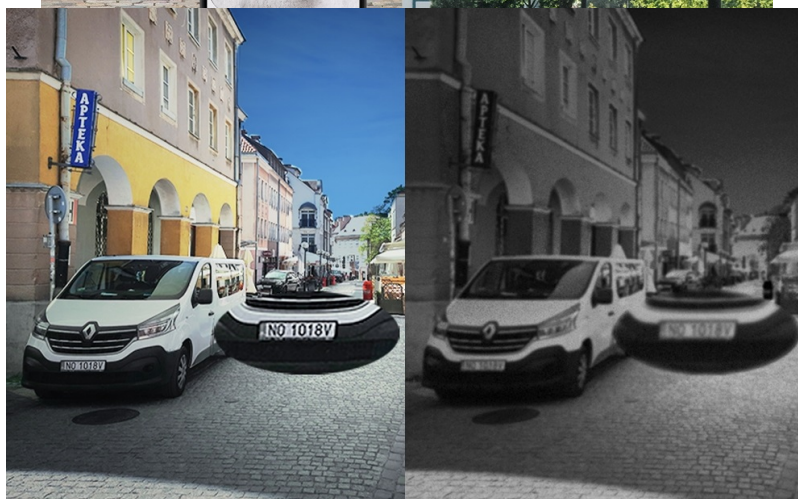

Popis

TP-Link VIGI C350 - dbá na ochranu ve dne i v noci

Venkovní IP kamera TP-Link VIGI C350 pro zabezpečení a monitoring v **režimu 24/7**. Produkuje obraz ve vysokém rozlišení, s barevnými detaily ve dne i v noci. Kamera disponuje **plnobarevným viděním a rozlišením 5 Mpx**. Výsledný obraz zpracovává pokročilá technologie ViGi, takže kamera vše zachytí jasně, čistě a zřetelně identifikuje veškeré potřebné objekty.

Integrované čipy s umělou inteligencí efektivně **rozpoznávají osoby a vozidla**, současně filtrují například přelet ptáků nebo listů. Pravidla pro spuštění **alarmu a notifikace** si můžete přizpůsobit podle vlastních požadavků a zachytit celou škálu nestandardních událostí.

Následná **obousměrná komunikace** a podpora **aplikace TP-Link VIGI** vám umožní okamžitě reagovat a mít každou událost pod kontrolou. Pro venkovní použití je **kamera TP-Link VIGI C350** zhotovena z kvalitních materiálů. **Konstrukce se stupněm krytí IP6** zajišťuje voděodolnost a ochranu ve vnějších podmínkách.