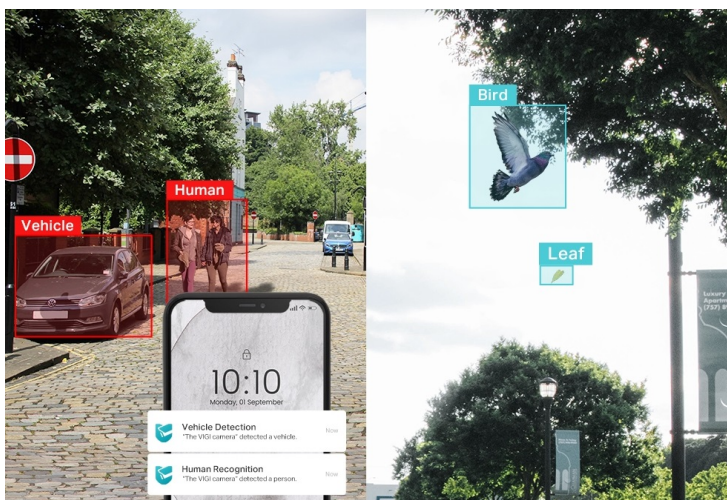

Popis

TP-Link VIGI C350 - dbá na ochranu ve dne i v noci

Venkovní IP kamera TP-Link VIGI C350 pro zabezpečení a monitoring v **režimu 24/7**. Produkuje obraz ve vysokém rozlišení, s barevnými detaily ve dne i v noci. Kamera disponuje **plnobarevným viděním a rozlišením 5 Mpx**. Výsledný obraz zpracovává pokročilá technologie ViGi, takže kamera vše zachytí jasně, čistě a zřetelně identifikuje veškeré potřebné objekty.

Integrované čipy s umělou inteligencí efektivně **rozpoznávají osoby a vozidla**, současně filtrují například přelet ptáků nebo listů. Pravidla pro spuštění **alarmu a notifikace** si můžete přizpůsobit podle vlastních požadavků a zachytit celou škálu nestandardních událostí.

Scene Change
Detection

TP-Link VIGI C350 4 mm

5megapixelová IP kamera typu **bullet** nabízí snímač **1/2,7" CMOS** s rozlišením **2880 × 1620** obrazových bodů, **citlivost 0,005 lux (barevně)** a podporu **WDR (120 dB)**. Připojení lze jednoduše realizovat pomocí **RJ-45 portu**. Díky **aplikaci TP-Link VIGI** lze sledovat **děni 24 hodin denně, 7 dní v týdnu** odkudkoli skrze váš smartphone. Spolehlivý systém nočního vidění zajišťuje, že kamera funguje dobře i za špatných světelných podmínek a zaznamenává dění pro budoucí kontrolu. Dva způsoby napájení vám poskytnou nejen větší pohodlí, ale také mimořádně usnadní zapojení.

- **Vysoké rozlišení 5 Mpx:** Více než dostatečný počet pixelů pro zachycení i těch nejjednodušších detailů.
- **24h Full-Color:** Díky objektivu s velkou clonou, vysoce citlivému snímači a připojeným doplňkovým světlům získáte nepřetržitě barevné detaily i v černočerných podmínkách.
- **Klasifikace lidí a vozidel:** Rozlišuje lidi a vozidla od ostatních objektů, takže dostáváte přesnější oznámení o událostech.