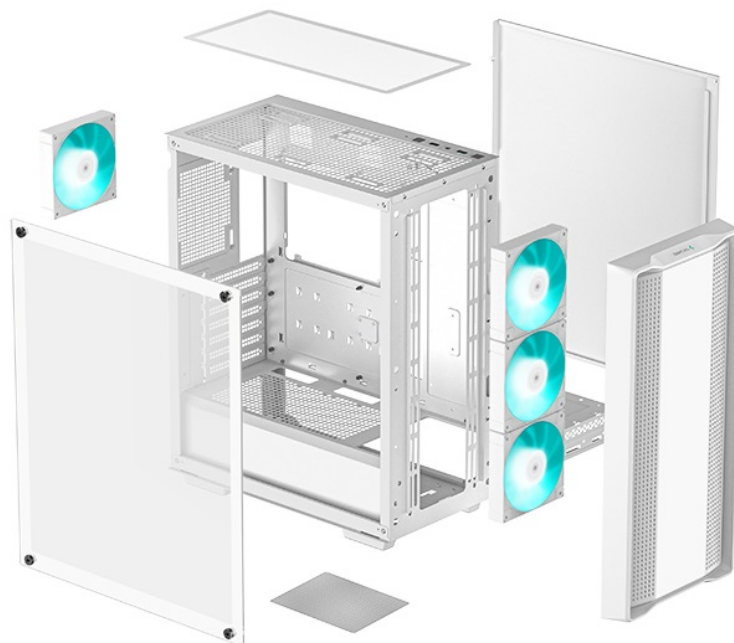

Skvělý start pro každou PC sestavu - DEEPCOOL CC560 V2

Počítačová skříň DEEPCOOL CC560 V2 ve formátu Middle Tower nabízí nejenom dostatek prostoru pro uložení komponent, ale také efektivní proudění vzduchu. Vnitřní prostor je **kompatibilní s celou řadou součástek**, průhledná bočnice vám poskytne ideální vzhled do sestavy, abyste viděli, že je vše připraveno. Model **DEEPCOOL CC560 V2** si zakládá na dobře vedeném větrání. **Přední panel spolu s perforovanou horní stranou** totiž umožňují lepší airflow a celkovou cirkulaci vzduchu.

Skříň je osazena hned **4 předinstalovanými ventilátory**, které poskytují potřebný výkon a zajistí ideální chlazení sestavy. Horní strana je osazena rovněž **prachovým filtrem** a základními konektory pro připojení periférií nebo sluchátek. Místo najdete také pro **až 360 mm dlouhý výměník vodního chlazení**. Pro úložiště je připravena **dvojice 2,5" pozic pro SSD disky** a **dvojice 3,5" pozice pro pevné disky**.

DEEPCOOL CC560 v2

Skříň formátu Middle Tower s **průhlednou bočnicí** nabízí **dvě 2,5"** pozice pro SSD disky a **dvě 3,5"** pozice pro pevné disky. Na horním panelu se nachází jeden **USB 3.0** port, jeden USB 2.0 port a kombinovaný port sluchátek a mikrofonu. Skříň je osazena celkem **čtyřmi ventilátory s modrým podsvícením** o velikosti 120 mm. Důmyslné řešení umožňuje pohodlné umístění **až 360 mm dlouhého výměníku** vodního chlazení na přední straně. Ve skříni je dostatek prostoru pro chladič CPU do výšky až 165 mm a grafickou kartu o délce 370 mm. Dodávána je **bez zdroje**. Součástí je také **magnetický prachový filtr** na horním panelu.

ZÁKLADNÍ SPECIFIKACE

Provedení skříně: Middle Tower

Interní pozice: 2 × 2,5", 2 × 3,5"

Kompatibilita základní desky: ATX, Micro ATX, Mini-ITX

Zdroj: bez zdroje

Konektory na horním panelu: 1 × USB 3.0, 1 × USB 2.0, 1 × kombinovaný port sluchátek a mikrofonu