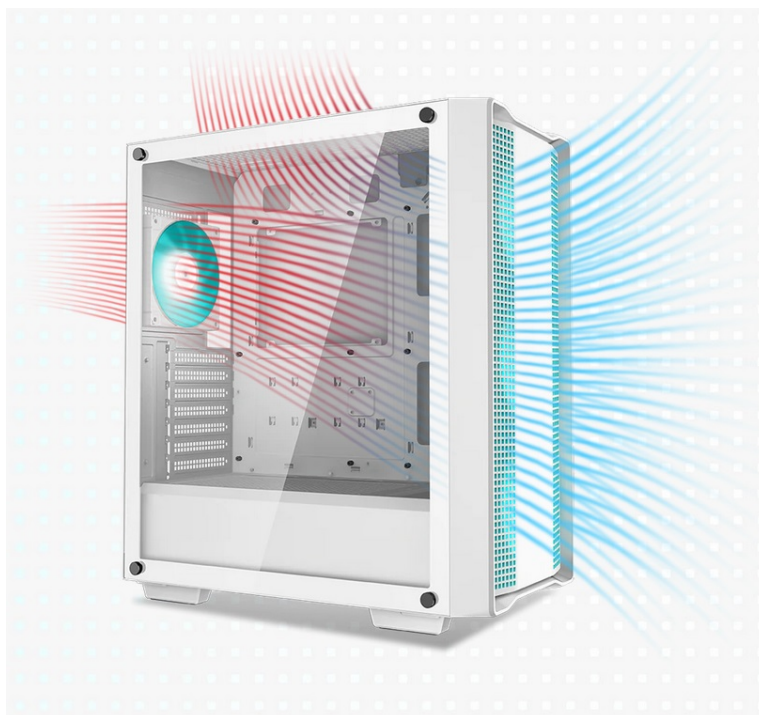

Skvělý start pro každou PC sestavu - DEEPCOOL CC560 V2

Počítačová skříň DEEPCOOL CC560 V2 ve formátu Middle Tower nabízí nejenom dostatek prostoru pro uložení komponent, ale také efektivní proudění vzduchu. Vnitřní prostor je **kompatibilní s celou řadou součástek**, průhledná bočnice vám poskytne ideální vzhled do sestavy, abyste viděli, že je vše připraveno. Model **DEEPCOOL CC560 V2** si zakládá na dobře vedeném větrání. **Přední panel spolu s perforovanou horní stranou** totiž umožňují lepší airflow a celkovou cirkulaci vzduchu.

Skříň je osazena hned **4 předinstalovanými ventilátory**, které poskytují potřebný výkon a zajistí ideální chlazení sestavy. Horní strana je osazena rovněž **prachovým filtrem** a základními konektory pro připojení periférií nebo sluchátek. Místo najdete také pro **až 360 mm dlouhý výměník vodního chlazení**. Pro úložiště je připravena **dvojice 2,5" pozic pro SSD disky** a **dvojice 3,5" pozice pro pevné disky**.

DEEPCOOL CC560 v2

Skříň formátu Middle Tower s **průhlednou bočnicí** nabízí **dvě 2,5"** pozice pro SSD disky a **dvě 3,5"** pozice pro pevné disky. Na horním panelu se nachází jeden **USB 3.0** port, jeden USB 2.0 port a kombinovaný port sluchátek a mikrofonu. Skříň je osazena celkem **čtyřmi ventilátory s modrým podsvícením** o velikosti 120 mm. Důmyslné řešení umožňuje pohodlné umístění **až 360 mm dlouhého výměníku** vodního chlazení na přední straně. Ve skříni je dostatek prostoru pro chladič CPU do výšky až 165 mm a grafickou kartu o délce 370 mm. Dodávána je **bez zdroje**. Součástí je také **magnetický prachový filtr** na horním panelu.

ZÁKLADNÍ SPECIFIKACE

Provedení skříně: Middle Tower

Interní pozice: 2 × 2,5", 2 × 3,5"

Kompatibilita základní desky: ATX, Micro ATX, Mini-ITX

Zdroj: bez zdroje

Konektory na horním panelu: 1 × USB 3.0, 1 × USB 2.0, 1 × kombinovaný port sluchátek a mikrofonu