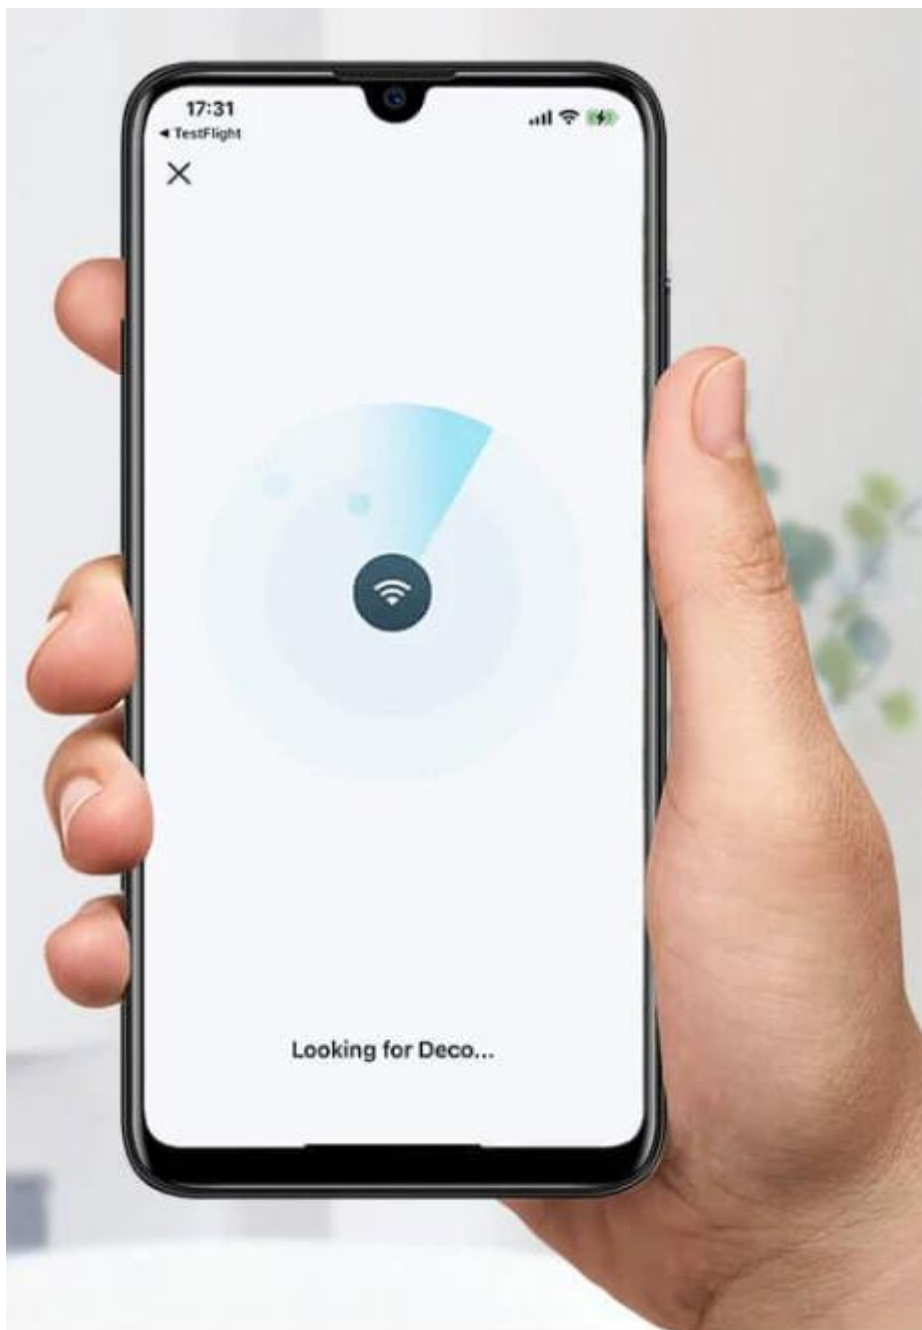

360° Whole Home Coverage
Eliminate weak signal areas throughout your house

Smart Roaming
Uninterrupted streaming when moving between rooms

One WiFi Name
No more switching WiFi network names

Unified Management
Control your home WiFi by managing the central node via the Deco App

Přizpůsobení a správa domácí sítě

Aplikace Deco nabízí pokročilé funkce pro správu a kontrolu vaší domácí sítě:

Prioritize your bandwidth needs to get a faster networking experience.

Manage online time and block inappropriate content to keep families healthy online.

Filter content using different age groups and manually block specific apps or websites.

Gain full statistics and insights to help you know your home network better.

Jednoduché. Snadno ovladatelné řešení. A přesto výkonné.

Snadná správa

Spravujte svou Wi-Fi síť z domu nebo vzdáleně pomocí aplikace Deco. Odhalte každé připojené zařízení, upřednostněte svá zařízení anebo vytvořte síť pro hosty.

Hlasové ovládání

Pomocí zařízení s podporou funkcí Amazon Alexa nebo Asistent Google můžete zařízení Deco X10 ovládat pouze svým hlasem.