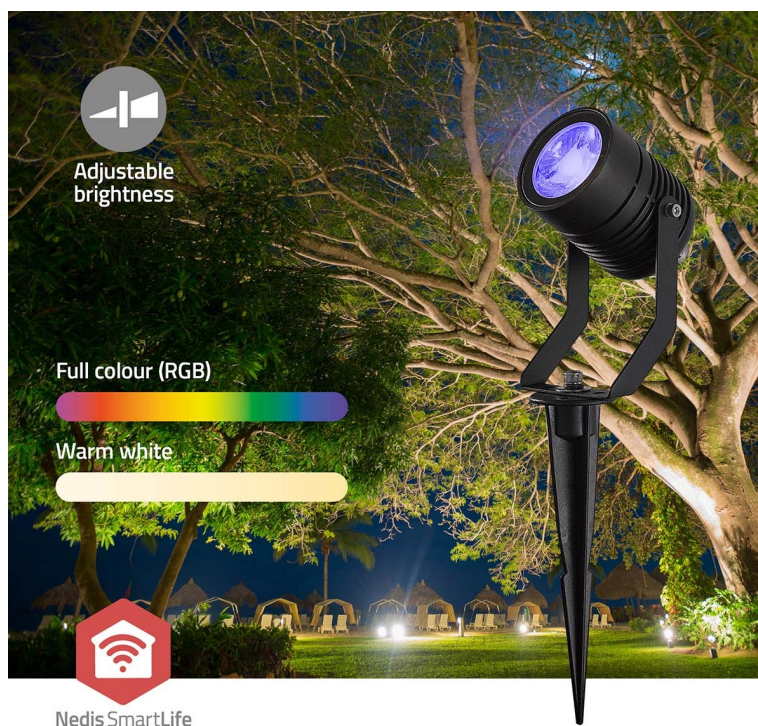

NEDIS ZBLOS10RGBW3

Cena celkem:	3 254 Kč (bez DPH: 2 689 Kč)
Běžná cena:	3 579 Kč
Ušetříte:	325 Kč
Kód zboží:	OSVNED1100
Part No.:	ZBLOS10RGBW3
Záruka:	24 měs.
Stav:	Nové zboží

Popis

Nedis ZBLOW10RGBW - chytré bodové světlo s chytrým ovládáním

Trojice světel Nedis ZBLOW10RGBW představuje perfektně řešení pro osvětlení veovního prostoru v rámci vaší chytré domácnosti. Tato bodová světla jsou navržena s ohledem na **výkon i odolnost** díky vsazení do hliníkového pouzdra. Podporuje **barevné RGB osvětlení**, s pomocí kterého vykouzlíte požadovanou atmosféru podél cesty, na dvoře, zahradě či jiném venkovním prostoru.

Skrze **protokol Zigbee** můžete snadno integrovat všechna svítidla do jedné sítě a využívat jejich výkon na maximum. **Bodová světla Nedis ZBLOW10RGBW** se vyznačují nízkou spotřebou energie a snižují tak tlak na vaši peněženku. Pomocí **aplikace Nedis Smartlife** máte nad osvětlením vždy plnou kontrolu. Skrze smartphone například upravíte jas, nastavíte časové plány apod. Nechybí ani **podpora hlasových asistentů Amazon Alexa a Google Home**.

3x

Set of 3 pcs

Nedis ZBLOW10RGBW

Sada tří chytrých **venkovních bodových LED svítidel** s elegantním designem a pokročilými funkcemi je dokonalým doplňkem pro zahradu či příjezdovou cestu. Nabízí možnost výběru mezi **teplým bílým světlem** nebo živými barvami **RGB**. Svítidlo lze pomocí technologie **Wi-Fi** propojit s aplikací **Nedis SmartLife** v chytrém telefonu a dálkově tak ovládat **jas a barvy** dle vašich potřeb. S funkcí plánování můžete také pohodlně nastavit **časové plány**. Protokol **Zigbee** umožňuje připojit více zařízení v rámci jedné sítě. Integrací různých světel kompatibilních se Zigbee můžete vytvořit synchronizovaný zážitek z osvětlení v celé venkovní oblasti. Samozřejmostí už je podpora **hlasového ovládání** pomocí Amazon Alexa nebo Google Home.