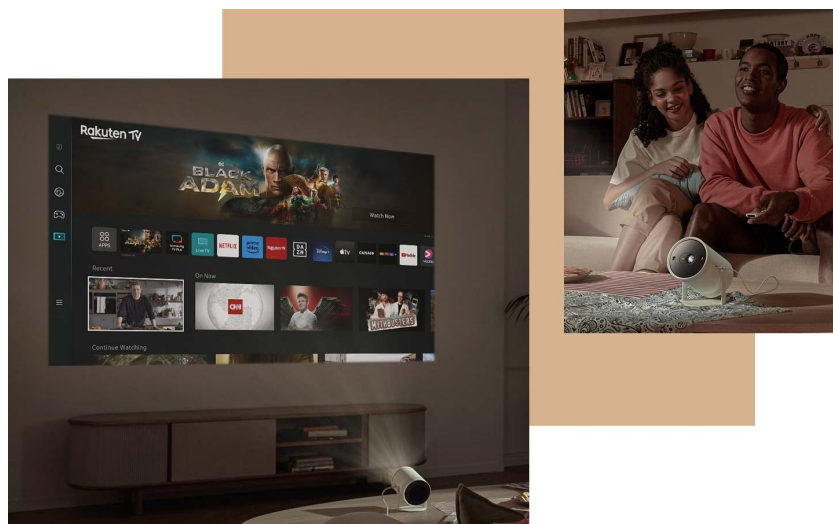

**Popis****Maximální volnost sledování s projektorem Samsung The Freestyle 2**

**Přenosný projektor Samsung The Freestyle 2**, který vám díky své nízké váze a rozměrům umožní promítat obsah kdekoli, kdykoli v rozmanitých úhlech. **Kompaktní design a lehkost** umožňují přenášení přímo v ruce a můžete jej vzít s sebou na cesty. Skrze **rozhraní USB-C** projektor připojíte ke kompatibilní externí baterii a můžete promítat v exteriéru, na venkovní párty, grilování apod. **Full HD rozlišení** produkuje ostrý obraz a ve spojení s praktickým **stojánkem** snadno nastavíte ideální polohu.

Oblíbený obsah můžete sledovat z různých pozic a úhlů, jak chcete. Výsledný obraz se navíc snadno optimalizuje přímo z místa, takže se můžete rozloučit s nepříjemným zkreslením, ať už **projektor Samsung The Freestyle 2** stojí kdekoli. Samozřejmostí je také dostatečné ozvučení.

Zabudovaný **reproduktor** produkuje **360stupňový zvuk**, který se rozprostírá po nejbližším okolí. Mezi další přednosti patří **funkce Samsung Smart TV** pro ještě bohatší multimediální zážitky s certifikovanými aplikacemi.