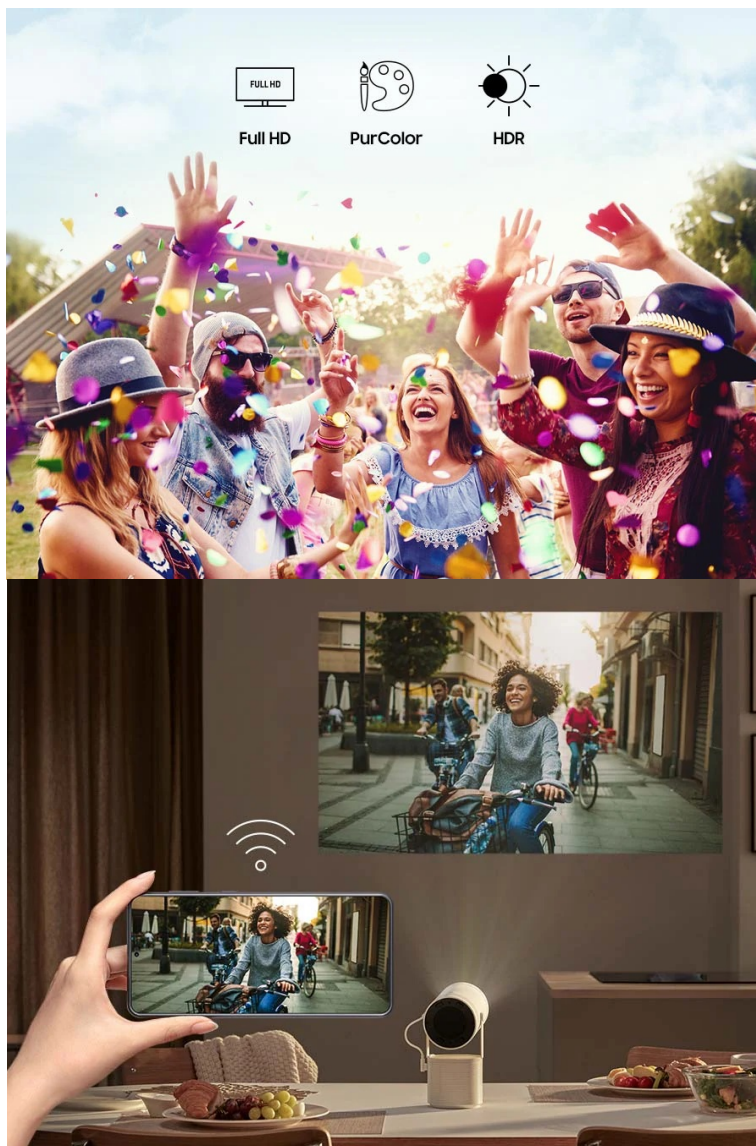

**Popis****Maximální volnost sledování s projektorem Samsung The Freestyle 2**

**Přenosný projektor Samsung The Freestyle 2**, který vám díky své nízké váze a rozměrům umožní promítat obsah kdekoli, kdykoli v rozmanitých úhlech. **Kompaktní design a lehkost** umožňují přenášení přímo v ruce a můžete jej vzít s sebou na cesty. Skrze **rozhraní USB-C** projektor připojíte ke kompatibilní externí baterii a můžete promítat v exteriéru, na venkovní párty, grilování apod. **Full HD rozlišení** produkuje ostrý obraz a ve spojení s praktickým **stojánkem** snadno nastavíte ideální polohu.

Oblíbený obsah můžete sledovat z různých pozic a úhlů, jak chcete. Výsledný obraz se navíc snadno optimalizuje přímo z místa, takže se můžete rozloučit s nepříjemným zkreslením, ať už **projektor Samsung The Freestyle 2** stojí kdekoli. Samozřejmostí je také dostatečné ozvučení.

Zabudovaný **reproduktor** produkuje **360stupňový zvuk**, který se rozprostírá po nejbližším okolí. Mezi další přednosti patří **funkce Samsung Smart TV** pro ještě bohatší multimediální zážitky s certifikovanými aplikacemi.