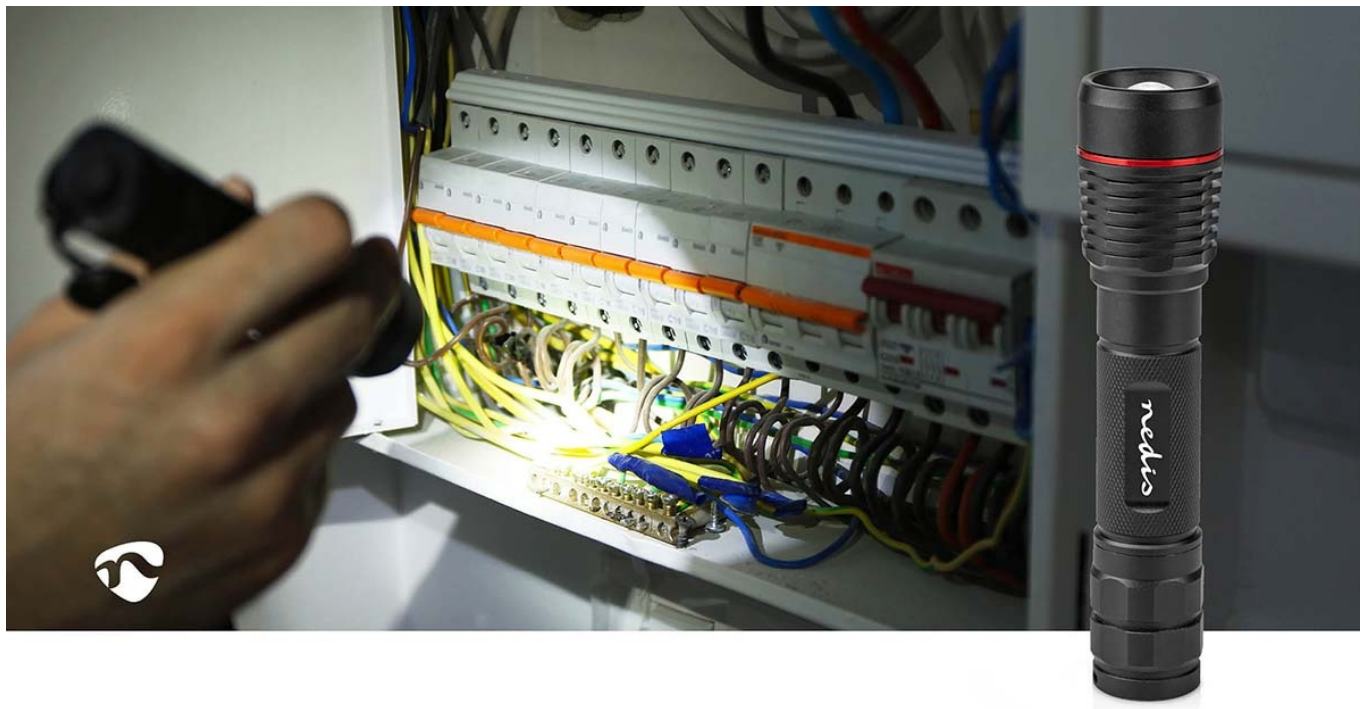

**Kompaktní dobíjecí LED svítilna Nedis LTRR11WBK**, se kterou můžete variovat osvětlení od bodového světla až po dálkové. **Konstrukce z hliníku** zajišťuje potřebnou pevnost a odolnost. Pro nabíjení slouží **port USB-C**, přičemž míru nabití signalizuje jednoduchý indikátor. Maximální svítivost dosahuje 1000 lumenů a posvíte si **na vzdálenost až 200 metrů**.

Jedním tlačítkem můžete na svítilně **Nedis LTRR11WBK** přepínat mezi různými režimy nebo ji zcela vypnout. Podržení tlačítka aktivujete funkci **SOS** či stroboskopu. Provedení splňuje **stupeň krytí IPX7**, díky čemuž je svítilna odolná proti vodě a vhodná pro široké spektrum outdoorových aktivit - kempování v lese, výlety pod stan, procházky ve večerních hodinách, pobyt na chatě, chalupě apod.

### **Nedis LTRR11WBK**

Vysoce kvalitní robustní LED svítilna v **hliníkovém provedení** pro každodenní použití. Výkon LED činí **10 W** a nabízí tak svítivost až **1000 lm**. Díky 10° úhlu paprsku nabídne dosah až **200 m**. Výhodou je také otvor pro uchycení poutka, **tři stupně intenzity**, SOS funkce, režim stroboskopu či možnost zaostření světelného paprsku. Potěší také zvýšená odolnost svítilny podle **IPX7**. O **výdrž až 2 hodiny** se stará dobíjecí baterie o kapacitě **2200 mAh**.