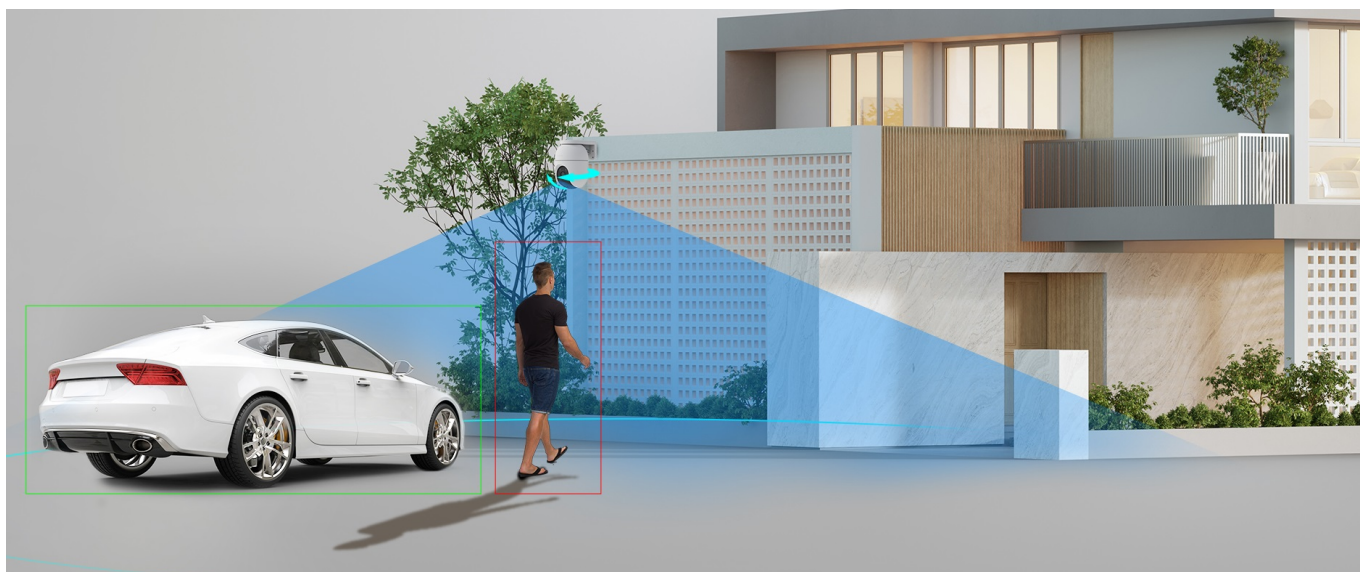

Venkovní IP kamera EZVIZ C8c zvýší zabezpečení vnějšího prostoru. Je navržena pro panoramatické snímání ve vysokém **rozlišení obrazu 2K+**. Díky tomu zachytí bohatý prostor bez slepých úhlů, a to jak ve dne, tak v noci. Rozlišení vykresluje ostrý obraz se všemi detaily. Samozřejmostí je **detekce pohybu osoby a rozlišení postav, vozidel a běžných objektů** pomocí algoritmu umělé inteligence.

To předchází falešným poplachům vyvolaných poletujícími listy nebo hmyzem. **Model EZVIZ C8c** je vybaven **reproduktorem a mikrofonom** pro obousměrnou komunikaci, což oceníte například při příjezdu kurýra nebo donáškové služby. Samozřejmostí je **podpora nočního vidění**. Integrovaný IR přísvit s dosahem až 30 metrů zajistí dobře viditelný obraz i v nočních hodinách.

EZVIZ C8c 4 Mpx

Venkovní IP kamera nabízí snímač **1/3" CMOS** s rozlišením **4 Mpx**, který je schopný snímat video v rozlišení 2560 × 1440 při **30 fps**. Pro případ zhoršených světelných podmínek je přítomen **IR přísvit** do vzdálenosti **30 m**. Komprese **H.265/H.264** snižuje nároky na přenos dat a úložiště. Natočené záznamy je možné ukládat na **microSD kartu** do kapacity až 512 GB, nebo odesílat na cloudové úložiště (na základě předplatného). **Aktivní zastrašení** v podobě stroboskopického světla a zvukového alarmu pak varuje případné narušitele. Součástí kamery je integrovaný **reproduktor a mikrofon**, který umožní kvalitní oboustrannou komunikaci. Propojení kamery pomocí aplikace v mobilním zařízení umožní pohodlný vzdálený přístup, pořizování záznamů či fotografií nebo upozornění v případě **detekce pohybu**. Připojení lze jednoduše realizovat jak drátově prostřednictvím **RJ-45** konektoru, tak bezdrátově skrze **Wi-Fi**. Přímou v aplikaci navíc můžete s kamerou pohodlně otáčet o **až 350°** horizontálně a **až 80°** vertikálně. Je kompatibilní s inteligentními hlasovými asistenty **Amazon Alexa a Google Assistant**.