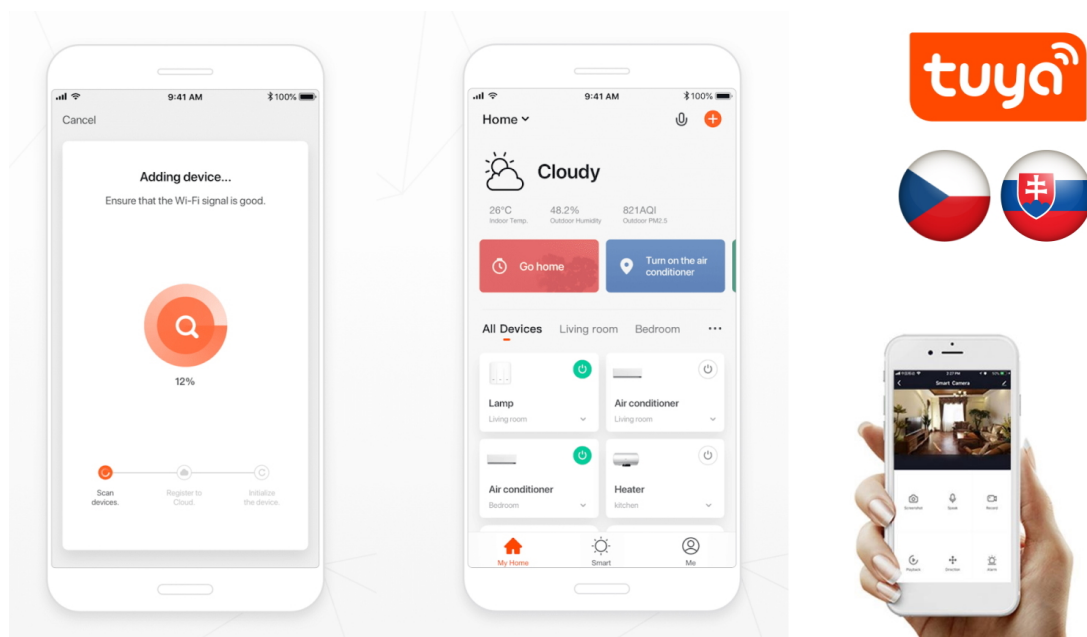

IMMAX NEO SMART GU10 4,8W RGB+CCT 3KS

Cena celkem:	699 Kč
	(bez DPH: 578 Kč)
Běžná cena:	769 Kč
Ušetříte:	70 Kč
Kód zboží:	OSVIMM1327
Part No.:	07777C
Záruka:	24 měs.
Stav:	Nové zboží

Popis

IMMAX NEO SMART 4,8 W RGB+CCT 3 ks

Chytrá, **stmívatelná**, barevná LED žárovka umožňuje **nastavení barvy a jasu** světla dle aktuální potřeby. Kromě **RGB** barevné škály je možné měnit také teplotu světla od teplé až po studenou bílou. Ovládání žárovky je založeno na energeticky úsporné, bezpečné a spolehlivé bezdrátové komunikaci protokolu **ZigBee 3.0**. Ta umožňuje ovládání celé sítě domácích světelných zdrojů skrze **dálkový ovladač (není součástí balení)** či mobilní aplikaci **IMMAX NEO PRO**. Samozřejmostí je kompatibilita se systémy iOS či Android a hlasovým ovládáním přes Amazon Alexa, Google Assistant nebo Apple Siri.

POZOR

Toto není Wi-Fi žárovka, vyžaduje použití s dálkovým ovladačem (07087-2) nebo pro použití s aplikací IMMAX NEO PRO je nutné zakoupit Immax NEO BRIDGE PRO Smart Zigbee 3.0 (07117-3), popřípadě jiný hub/bridge/gateway na platformě TUYA, který komunikuje pomocí standardu ZigBee 3.0.

Součástí balení jsou 3 žárovky.

ZÁKLADNÍ SPECIFIKACE

Patice: GU10