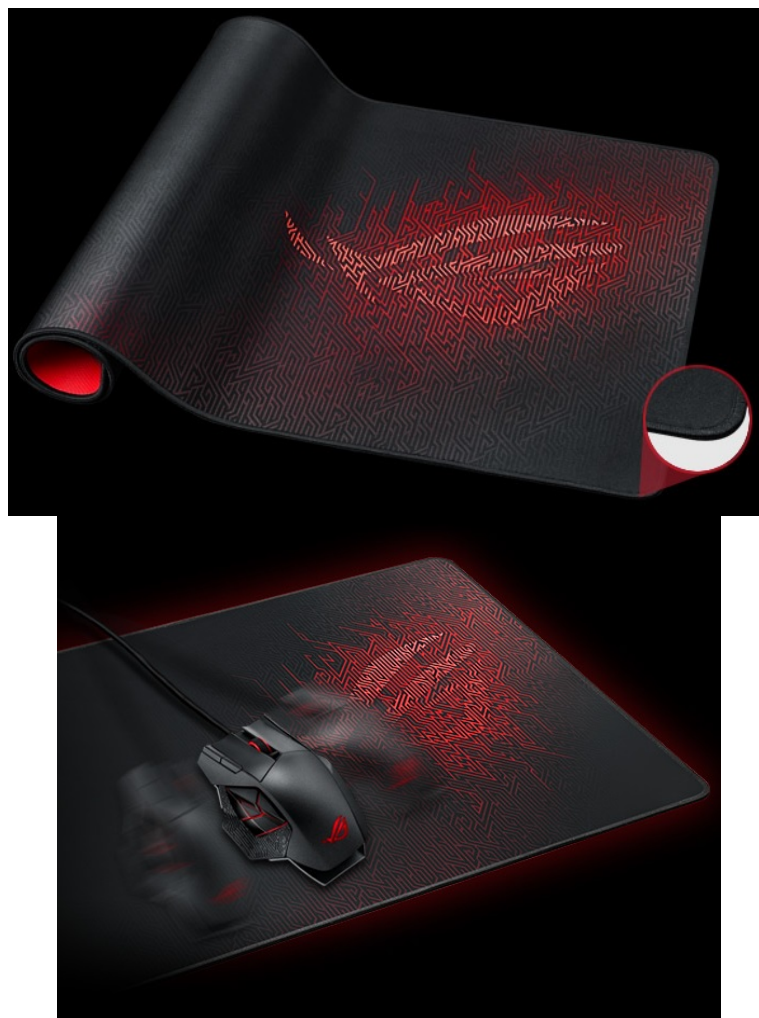

ASUS ROG SHEATH ČERNO-ČERVENÁ

Cena celkem:	921 Kč
	(bez DPH: 761 Kč)
Běžná cena:	1 013 Kč
Ušetříte:	92 Kč
Kód zboží:	PODASS0002
Part No.:	90MP00K1-B0UA00
Záruka:	24 měs.
Stav:	Nové zboží

Popis

ASUS ROG SHEATH - obří prostor pro vaše herní řádění

Extra velká podložka ASUS ROG SHEATH, která je navržena pro všechny typy myši. Díky hladkému povrchu zajistí ideální skluz a přesné snímání každého pohybu. Zaznamená i velmi jemné přesuny, například při míření, a podporuje precizní ovládání v jakékoli situaci. **Horní strana z tkaného povrchu** se přizpůsobí vašemu hernímu stylu i nastavení myši. Ať už potřebujete milimetrovou přesnost, nebo se zběsile proháníte po herních mapě, máte zajištěnou ovladatelnost klidně na jednotlivé pixely.

Podložka pod myš ASUS ROG SHEATH je na spodní straně vybavena protiskluzovou gumovou vrstvou, která zajistí stabilní uchycení na jednom místě. Prošívané okraje jsou odolné proti opotřebení a roztřepeň, takže podložka vypadá stále jako nová. Díky **masivním rozměrům** vám poskytne dostatek místa pro ovládání myši i umístění dalšího vybavení.

ASUS ROG SHEATH

Mimořádně velká herní podložka pod myš a klávesnici s **hladkým textilním povrchem** dokonale zajišťuje přesné sledování pixelů pro bezkonkurenční ovládání a kontrolu. S přilnavým **gumovým podkladem** je podložka bezpečně přichycena ke stolu, kde zůstává za všech okolností. Odolné prošití podél okrajů zabraňuje roztřepení.