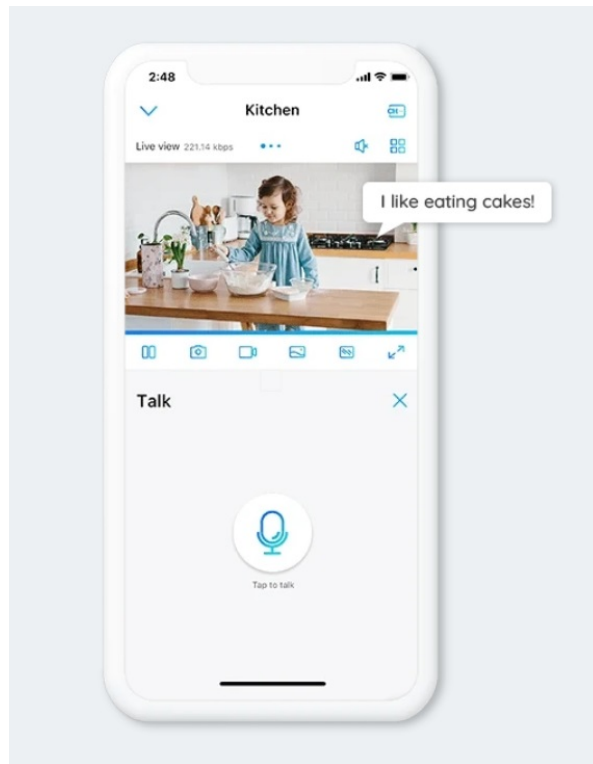

**IP kamera Reolink E Series E340** se stane vaším rozšířeným zrakem v domácnosti. Konstrukce umožňuje natáčení a otáčení v bohatých úhlech, takže pohodlně zachytí veškeré dění kolem. Ve spojení s **8Mpx Ultra HD snímačem CMOS** zaznamená dění jasně a ostře. Ať už tedy po době pobíhá váš domácí mazlíček nebo ratolest, díky širokým obzorům bude vždy pod dozorem.

**Kamera Reolink E Series E340** dokáže **detekovat osoby i zvířata** od dalších předmětů, a tak efektivně předcházet falešným alarmům. **Bezdrátové připojení pomocí Wi-Fi** je rychlé a jednoduché. Součástí výbavy je rovněž **zabudovaný mikrofon a reproduktor** pro obousměrnou komunikaci přes kameru. Tento model nabízí také funkci **3x zoomu pro přiblížení**.

Samozřejmostí je také **funkce nočního vidění** a možnost sledování na dálku skrze **smartphone, tablet nebo PC**, ať už jste kdekoli. Díky **notifikacím o pohybu v reálném čase** můžete jednoduše zkontrolovat, jestli už dítě přišlo ze školy, zda mazlíček netropí nějakou neplechu apod.

### Reolink E Series E340

8megapixelová IP kamera typu **cube** nabízí snímač **1/2,8" CMOS** s rozlišením **3840 × 2160** obrazových bodů a úhlem záběru **48-98°** (horizontálně). V případě zhoršených světelných podmínek či tmy je přítomen IR přísvit do vzdálenosti **až 12 m**. Připojení lze jednoduše realizovat pomocí **RJ-45 portu** nebo **Wi-Fi (802.11a/b/g/n)**. Díky **aplikaci Reolink** lze sledovat dění v domácnosti či jiných prostorech **24 hodin denně, 7 dní v týdnu** odkudkoli skrze váš smartphone. Kamera navíc disponuje zabudovaným mikrofonom a reproduktorem.