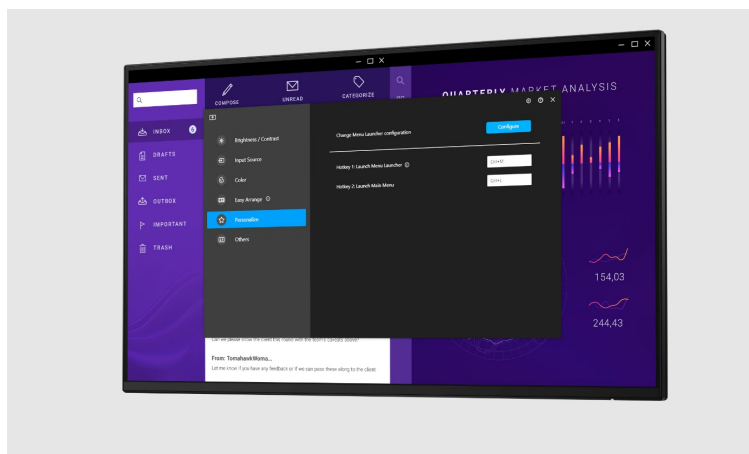

**Popis****Dell Professional P2425H bez stojanu - vysoká produktivita s ochranou očí**

S **monitorem Dell Professional P2425H** se můžete pustit do náročné práce a dokončit všechny projekty. Nabízí **24palcový displej**, který vám na komfortní ploše zprostředkuje aplikace, tabulky, dokumenty i multimediální obsah.

Díky rozlišení **Full HD** je obraz ostrý, jasný a vhodný pro široké spektrum činností – od tvorby tabulek a dokumentů až po činnost s aplikacemi nebo grafikou. Technologie **IPS panelu** zajišťuje **široké pozorovací úhly**, díky čemuž si obsah s bohatými barvami užijete bez zkreslení i při pohledu ze stran.

Displej pak pokrývá **99 % sRGB barevné palety**. K dispozici máte pestrou nabídku konektorů pro připojení příslušenství a zvýšení produktivity. Při dlouhodobé činnosti jistě oceníte **technologie ComfortView Plus** pro snížení intenzity modrého světla a celodenní **ochranu očí**.

### Dell Professional P2425H bez stojanu

LED monitor s úhlopříčkou **23,8"** disponující Full HD rozlišením **1920 × 1080** obrazových bodů s poměrem stran **16 : 9**. Nabízí jas **250 cd/m<sup>2</sup>**, kontrastní poměr **1500 : 1**, dobu odezvy **8 ms** a pokrytí **99 % sRGB** barevné palety. Pozorovací úhly **178° horizontálně i vertikálně** zaručí skvělou viditelnost z jakéhokoliv úhlu. K dispozici jsou také **tři porty USB 3.0** a port **USB-C**, který umožňuje napájení připojených zařízení až do 15 W. Potěší také výškově nastavitelný stojan a funkce **Pivot**, která umožňuje otočení obrazovky o 90°.