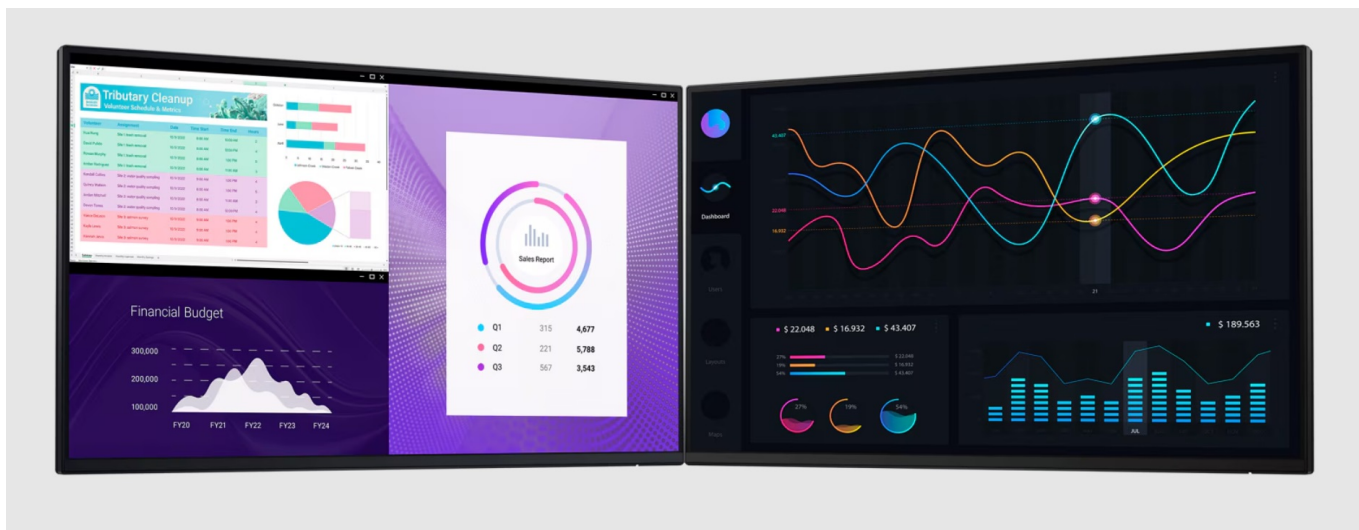

**Popis****Dell Professional P2425H bez stojanu - vysoká produktivita s ochranou očí**

S **monitorem Dell Professional P2425H** se můžete pustit do náročné práce a dokončit všechny projekty. Nabízí **24palcový displej**, který vám na komfortní ploše zprostředkuje aplikace, tabulky, dokumenty i multimediální obsah.

Díky rozlišení **Full HD** je obraz ostrý, jasný a vhodný pro široké spektrum činností – od tvorby tabulek a dokumentů až po činnost s aplikacemi nebo grafikou. Technologie **IPS panelu** zajišťuje **široké pozorovací úhly**, díky čemuž si obsah s bohatými barvami užijete bez zkreslení i při pohledu ze stran.

### Dell Professional P2425H bez stojanu

LED monitor s úhlopříčkou **23,8"** disponující Full HD rozlišením **1920 × 1080** obrazových bodů s poměrem stran **16 : 9**. Nabízí jas **250 cd/m<sup>2</sup>**, kontrastní poměr **1500 : 1**, dobu odezvy **8 ms** a pokrytí **99 % sRGB** barevné palety. Pozorovací úhly **178° horizontálně i vertikálně** zaručí skvělou viditelnost z jakéhokoliv úhlu. K dispozici jsou také **tři porty USB 3.0** a port **USB-C**, který umožňuje napájení připojených zařízení až do 15 W. Potěší také výškově nastavitelný stojan a funkce **Pivot**, která umožňuje otočení obrazovky o 90°.

## ZÁKLADNÍ SPECIFIKACE

**Typ panelu:** IPS

**Úhlopříčka:** 23,8"

**Poměr stran:** 16 : 9

**Rozlišení:** 1920 × 1080 px

**Kontrastní poměr:** 1500 : 1

**Doba odezvy:** 8 ms

**Rozhraní:** 1× HDMI, 1× DisplayPort, 1× VGA, 3× USB 3.2 Gen1 (USB 3.0), 1× USB-C 3.2 Gen1