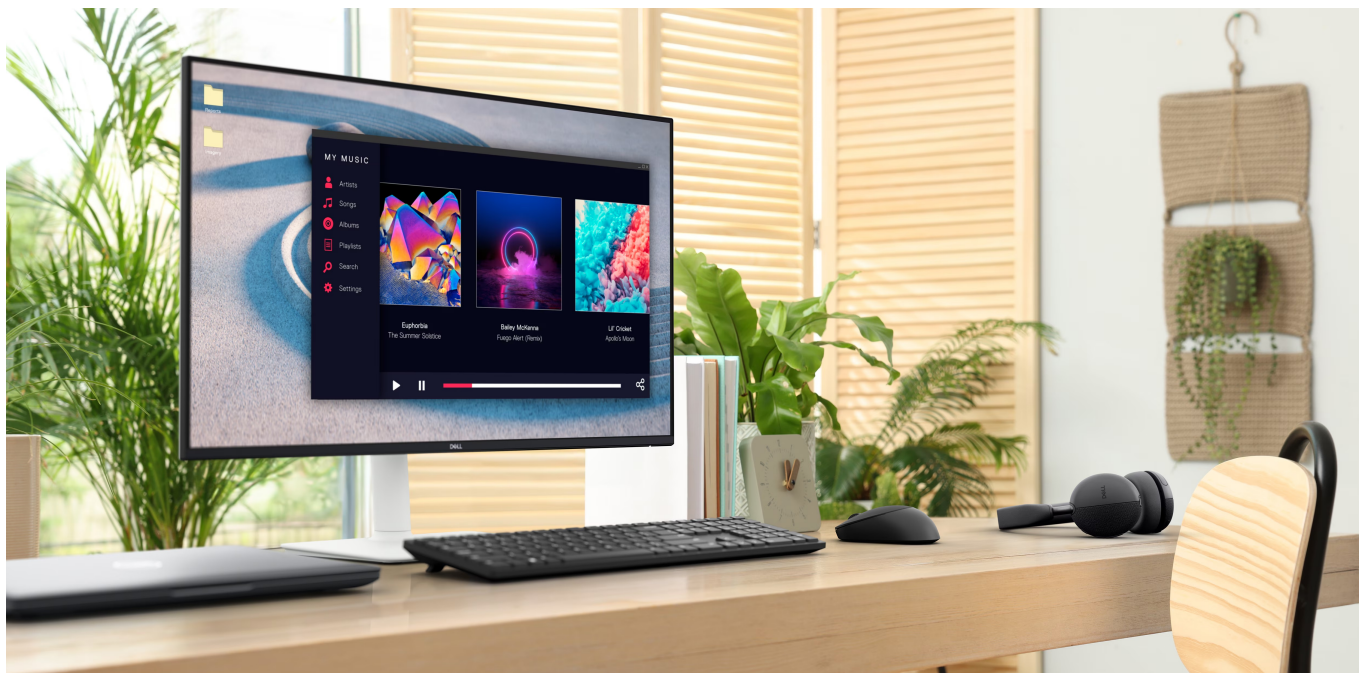

**Výkonný multimediální monitor Dell S2725HS** pro moderní uživatele. Je navržen tak, aby vám zprostředkoval rozmanitá multimédia v optimální kvalitě, a to jak po stránce obrazu, tak zvuku. **Displej s úhlopříčkou 27"** a ultratenkými rámečky vykreslí obsah jasně díky **rozlišení Full HD**. Na filmy, videa a další vizuální obsah se můžete plně soustředit.

A to i díky **100Hz obnovovací frekvenci**, která se postará o hladké vykreslení všech snímků. Obrazovka pokrývá **99 % sRGB barevné palety**, takže se můžete těšit na bohaté a pestré barvy. Spolu s **IPS panelem** a širokými pozorovacími úhly si dopřejete vizuál bez zkreslení i při pohledu ze stran. Multimediální **monitor Dell S2725HS** má ve své výbavě také **integrované reproduktory s celkovým výkonem 10 W** které zajistí silné ozvučení filmů, videí, her a poslech hudby.

### Dell S2725HS

LED monitor s úhlopříčkou **27"** disponující Full HD rozlišením **1920 × 1080** obrazových bodů s poměrem stran **16 : 9**. Nabízí jas **300 cd/m<sup>2</sup>**, kontrastní poměr **1500 : 1**, pokrytí 99 % sRGB, dobu odezvy **4 ms** a obnovovací frekvenci **100 Hz**. Příjemné jsou také pozorovací úhly **178° horizontálně i vertikálně**. O ozvučení se starají integrované reproduktory s celkovým výkonem **10 W**. Monitor dále disponuje výškově nastavitelným podstavcem a funkcí **Pivot**, díky které jej lze otáčet o 90°.