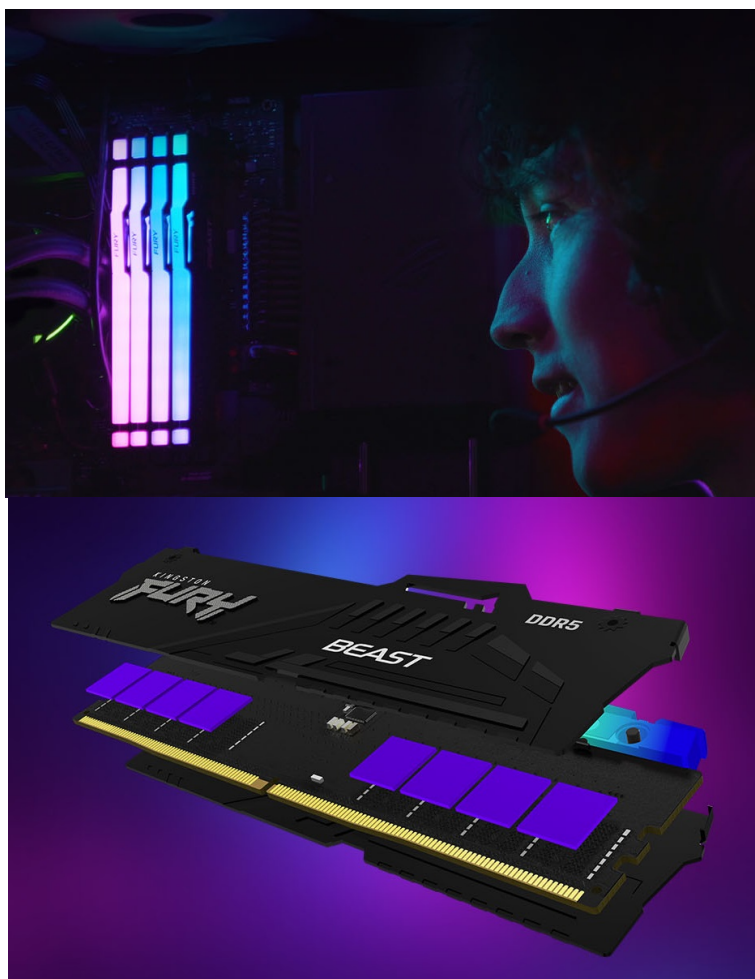

KINGSTON FURY BEAST BLACK RGB EXPO DDR5 16GB 6000MT/S

Cena celkem:

8 387 Kč**(bez DPH: 6 931 Kč)**

Běžná cena:

9 225 Kč

Ušetříte:

839 Kč

Kód zboží:

PAMKGS3860

Part No.:

KF560C30BBEAK2-16

Záruka:

99 měs.

Stav:

Nové zboží

Popis**Kingston Fury Beast Black RGB EXPO - dejte volnost výkonu paměti DDR5**

Modul Kingston Fury Beast Black RGB EXPO patří mezi nejpokročilejší operační paměti typu DDR5 současnosti. Paměť podporuje špičkové technologie a je ideální pro **herní platformy nové generace**. Přináší výrazně vyšší rychlost, kapacitu a spolehlivost, především pro potřeby **přetaktování**. Mezi vylepšené funkce patří například **on-die ECC (ODECC)**, která zlepšuje stabilitu při enormních rychlostech.

Kromě výkonu a výpočetní rychlosti nabízí také **stylové RGB LED podsvícení**. Operační paměť DDR5 Kingston Fury Beast Black RGB EXPO podporuje jak technologii **Intel XMP**, tak rozšířený profil **AMD EXPO**. Tato certifikace přináší pokročilé možnosti optimalizace výkonu nebo napětí pro přetaktování a bezproblémový provoz.