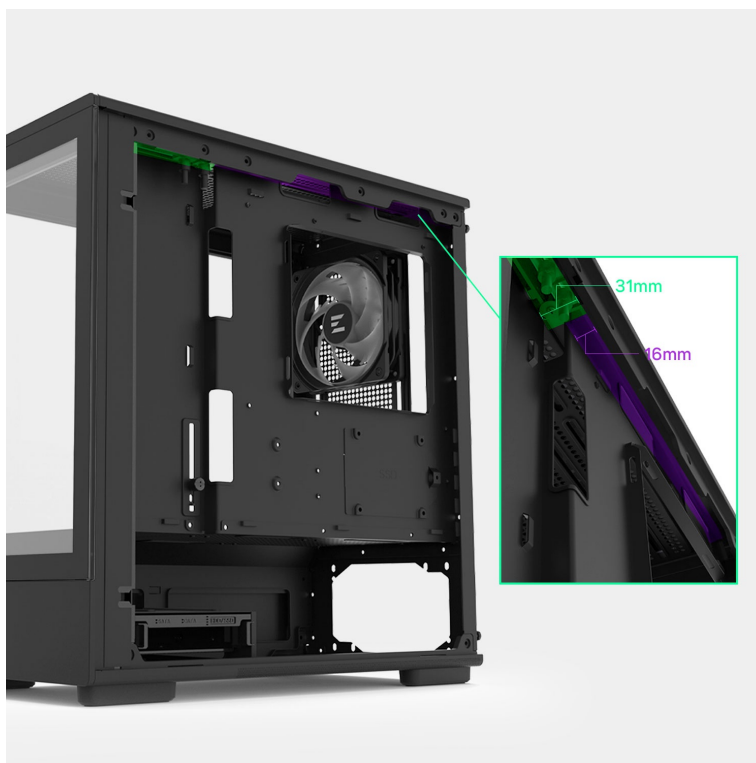

CASZAL0057

Part No.:

P10 Black

Záruka:

24 měs.

Stav:

Nové zboží

Popis**ZALMAN P10 - stylová skříň pro výkonné a chladné PC**

Počítačová skříň **ZALMAN P10** ve formátu **mini Tower**, která se vyznačuje moderním a čistým designem. Na bočních panelech disponuje prvky pro **proudění studeného vzduchu, respektive odvodu tepla**, a tak se podílí na efektivním chlazení a celkové cirkulaci. **Průhledná bočnice a přední panel** umožní panoramatický pohled dovnitř PC skříně a na sestavu komponent.

Oba panely je možno rychle a jednoduše odejmout, což oceníte například při výměně komponent a upgradu. Na horním panelu najdete **základní tlačítka a porty** pro připojení sluchátek/mikrofonu nebo třeba USB flashdisku. **Skříň ZALMAN P10 Black** je vybavena rovněž prachovými filtry, které chrání součástky a zabraňují omezení výkonu sestavu v důsledku zanesení prachem.

ZALMAN P10 Black

Elegantní počítačová skříň nabízí stylovou **prosklenou bočnici i přední panel** a prvotřídní kovovou konstrukci. Osazení komponentami je lehké díky intuitivnímu **systemu správy kabeláže**, kabely tedy nikde zbytečně nepřekáží. Skříň je osazena **jedním 120mm ventilátorem s ARGB podsvícením**. Potěší také možnost rozšíření o dalších šest ventilátorů. Samozřejmostí jsou prachové filtry. Důmyslné řešení umožňuje pohodlné umístění **až 240 mm dlouhého výměníku** vodního chlazení na horní straně. Ve skříni je dostatek prostoru pro chladič CPU do výšky až 173 mm a grafickou kartu o délce až 384 mm. Na horním panelu se nachází jeden port **USB 3.0**, jeden port **USB-C** a kombinovaný audio port pro sluchátka a mikrofon. Skříň je dodávána **bez zdroje**.