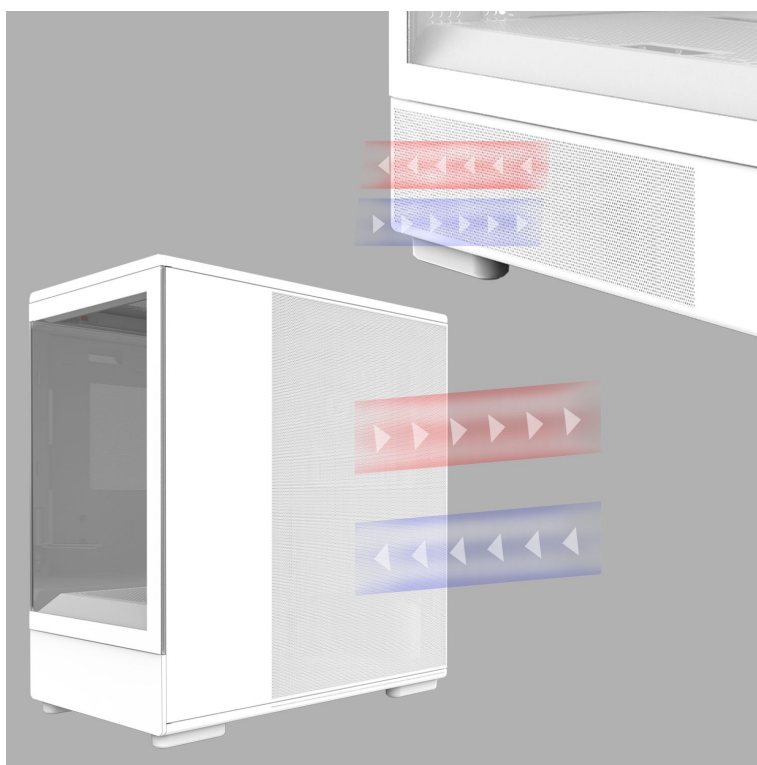

Počítačová skříň ZALMAN P10 ve formátu mini Tower, která se vyznačuje moderním a čistým designem. Na bočních panelech disponuje prvky pro **proudění studeného vzduchu, respektive odvodu tepla**, a tak se podílí na efektivním chlazení a celkové cirkulaci. **Průhledná bočnice a přední panel** umožní panoramatický pohled dovnitř PC skříně a na sestavu komponent.

Oba panely je možno rychle a jednoduše odejmout, což oceníte například při výměně komponent a upgradu. Na horním panelu najdete **základní tlačítka a porty** pro připojení sluchátek/mikrofonu nebo třeba USB flashdisku. **Skříň ZALMAN P10 White** je vybavena rovněž prachovými filtry, které chrání součástky a zabraňují omezení výkonu sestavu v důsledku zanesení prachem.

### ZALMAN P10 White

Elegantní počítačová skříň nabízí stylovou **prosklenou bočnici i přední panel** a prvotřídní kovovou konstrukci. Osazení komponentami je lehké díky intuitivnímu **systému správy kabeláže**, kabely tedy nikde zbytečně nepřekáží. Skříň je osazena **jedním 120mm ventilátorem s ARGB podsvícením**. Potěší také možnost rozšíření o dalších šest ventilátorů. Samozřejmostí jsou prachové filtry. Důmyslné řešení umožňuje pohodlné umístění **až 240 mm dlouhého výměníku** vodního chlazení na horní straně. Ve skříni je dostatek prostoru pro chladič CPU do výšky až 173 mm a grafickou kartu o délce až 384 mm. Na horním panelu se nachází jeden port **USB 3.0**, jeden port **USB-C** a kombinovaný audio port pro sluchátka a mikrofon. Skříň je dodávána **bez zdroje**.

### ZÁKLADNÍ SPECIFIKACE

**Provedení skříně:** Mini Tower

**Interní pozice:** 2 × 2,5"/3,5", 1 × 2,5"

**Kompatibilita základní desky:** Micro ATX, Mini ITX

**Zdroj:** bez zdroje

**Konektory na horním panelu:** 1 × USB-C, 1 × USB 3.0, 1 × kombinovaný port sluchátek a mikrofonu