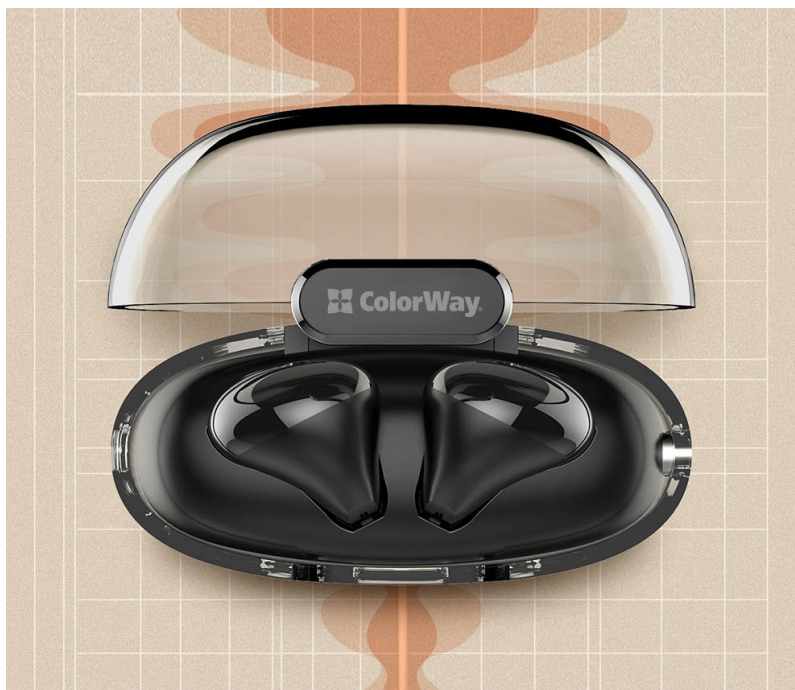

### ColorWay CW-TWS2BK - bezdrátový zvuk na cesty i hovory

**Bezdrátová sluchátka s mikrofonom ColorWay CW-TWS2BK** pro poslech hudby bez limitujícího kabelu. Jsou navržena pro všechna zvuková média, ať už dáváte přednost hudbě, podcastům, audioknihám nebo třeba sledování filmů a seriálů v soukromí na cestách. Součástí headsetu je **mikrofon**, kterou slouží pro hlasovou komunikaci skrze smartphone, tablet nebo notebook.

Sluchátka jsou **kompaktní, pohodlně se nosí v uších** a snadno přenáší v nabíjecím pouzdru. Díky svému designu se jednoduše vkládají do uší a není třeba je cpát hluboko do zvukovodu. To přispívá komfortnímu nošení po dlouhou dobu. Pro bezdrátové připojení slouží technologie Bluetooth, takže **headset ColorWay CW-TWS2BK** je kompatibilní s celou řadou zařízení.