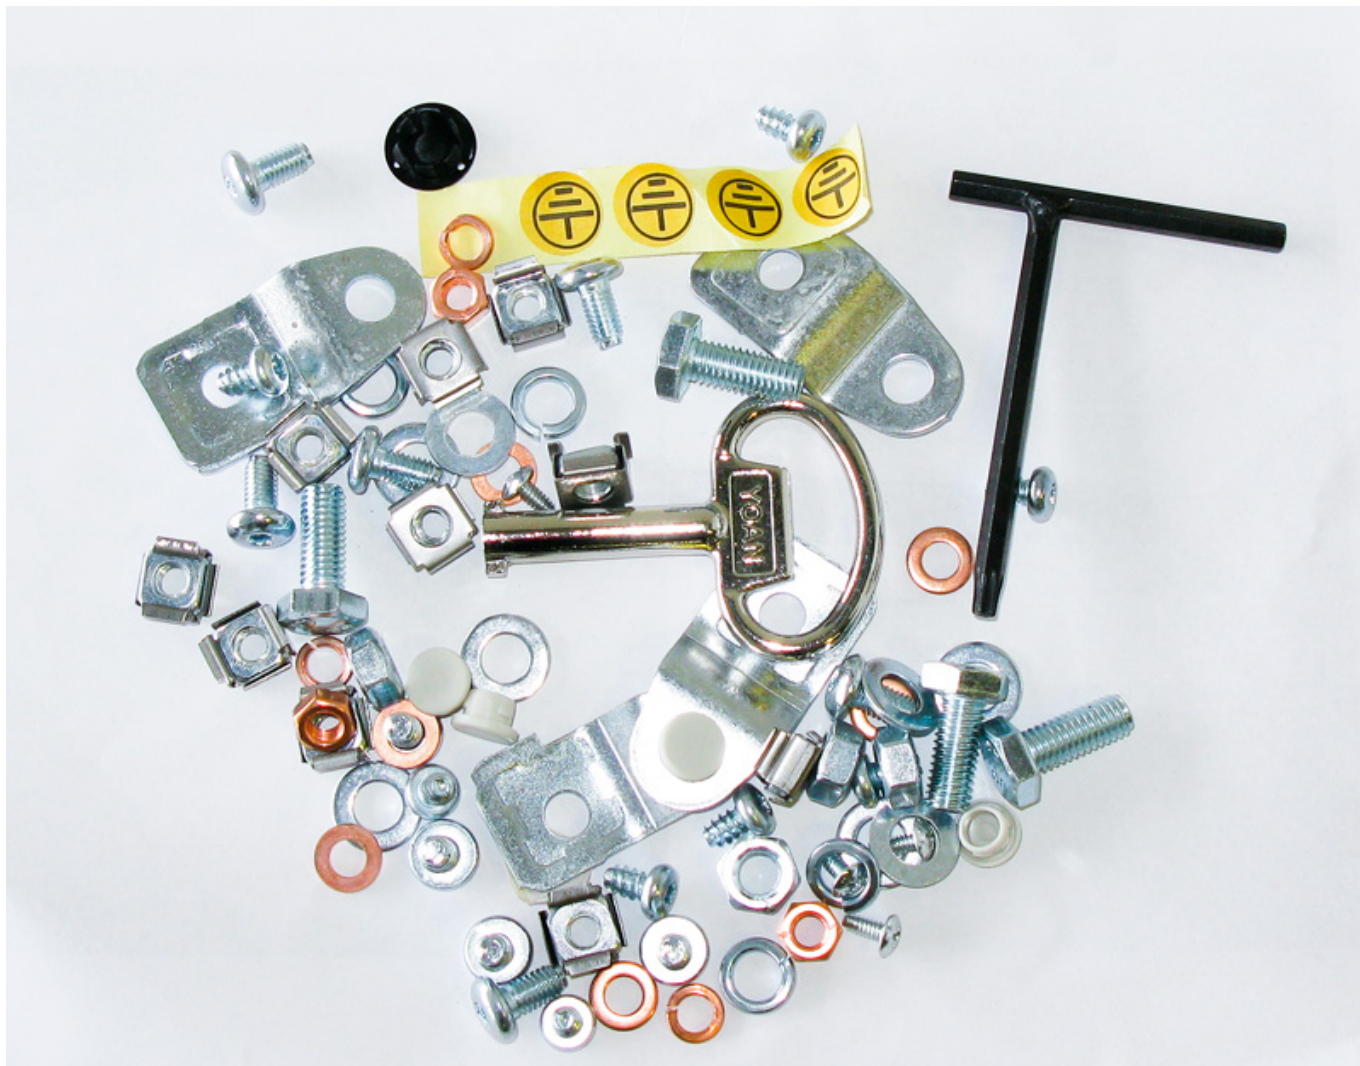

Upozornění: Při přijímání zásilky je nutná její kontrola pro případ poškození či nekompletnosti zásilky. Postupujte dle [pokynů pro příjem balíku](#), které zajistí řádné a včasné vyřešení případných škod na zásilce.