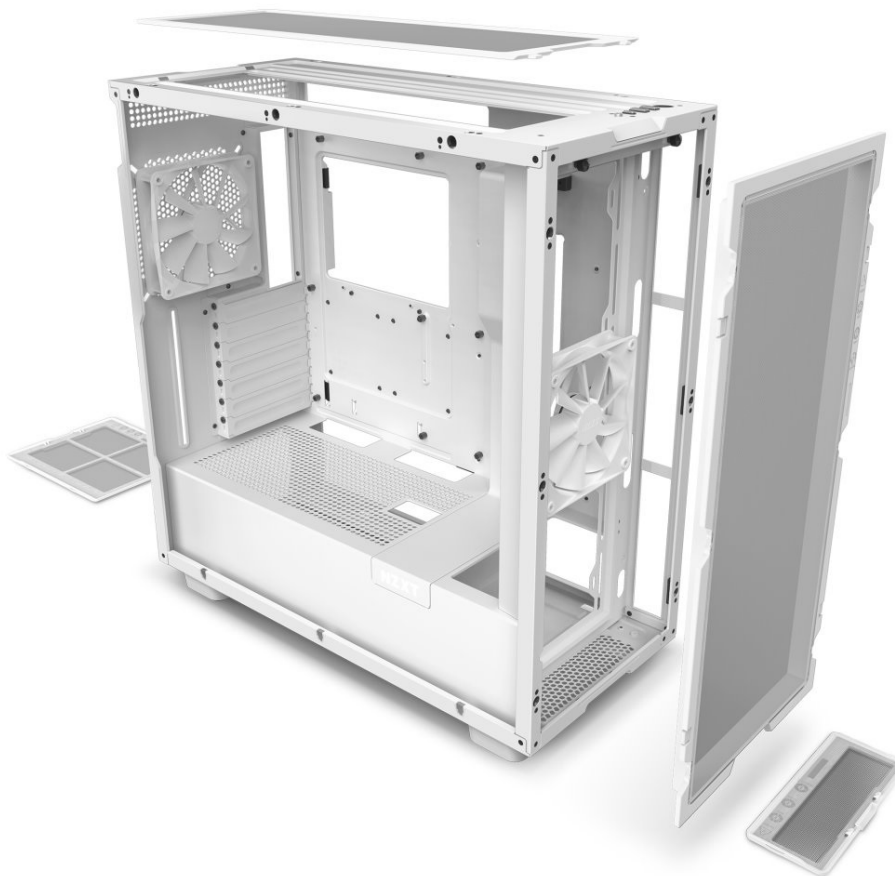

Počítačová skříň NZXT H7 Flow disponuje perforovaným předním a horním panelem pro lepší proudění vzduchu a dosažení optimálního chlazení komponent. Konstrukce je navržena s ohledem na snadný upgrade a výměnu součástí bez použití nářadí. Uvnitř skříňe je dostatek prostoru pro instalaci komponent.

Umožní například **vertikální montáž GPU**, zapojení až 360mm dlouhého výměníku vodního chlazení a potěší kompatibilita se základními deskami různých formátů. Přítomna je rovněž **trojice předinstalovaných ventilátorů o velikosti 120 mm**, které podporují tichý chod. Na horním panelu nabízí **PC skříň NZXT H7 Flow** základní konektory pro připojení periférií, jako jsou flashdisky nebo sluchátka.

NZXT H7 Flow (2024)

Elegantní počítačová skříň nabízí stylovou **prosklenou bočnici**, perforovaný panel a prvotřídní kovovou konstrukci. Osazení komponentami je lehké díky **systému správy kabeláže**, kabely tedy nikde zbytečně nepřekáží. Skříň je **osazena třemi ventilátory o velikosti 120 mm**. Potěší také možnost rozšíření o další čtyři ventilátory. Samozřejmostí jsou prachové filtry. Důmyslné řešení umožňuje pohodlné umístění **až 420 mm dlouhého výměníku** vodního chlazení na přední straně. Ve skříni je dostatek prostoru pro chladič CPU do výšky až 185 mm a grafickou kartu o délce až 410 mm. Na vrchní straně je **2× USB 3.0 port, 1× USB-C** a kombinovaný audio port (sluchátka + mikrofon). Skříň je dodávána **bez zdroje**.

Ilustrační foto - Zobrazené komponenty na úvodní fotografii nejsou součástí balení.

ZÁKLADNÍ SPECIFIKACE

Provedení skříně: Middle Tower

Interní pozice: 2× 3,5", 4× 2,5" (2+2)

Kompatibilita základní desky: ATX, Micro ATX, Mini ITX, E-ATX (do 277 mm)