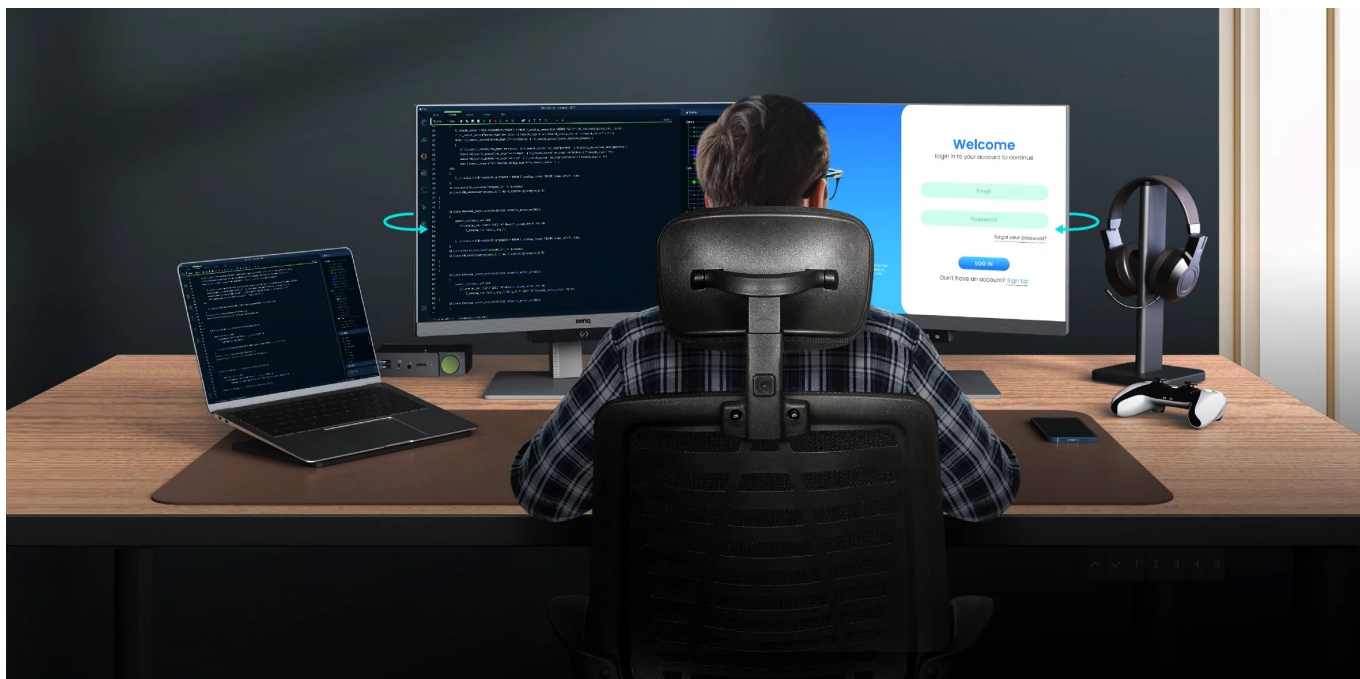

Monitor BenQ RD240Q pro programátory, kodéry a další pracovníky v IT sféře. Nabízí pokročilé režimy pro psaní kódů, lepší viditelnost a orientaci na každém řádku. Displej obsahuje **speciální úpravu, která zamezuje odleskům** a zajišťuje perfektní čtení kódů. **Rozlišení WQXGA** zobrazí obsah jasně a ostře, takže zřetelně rozeznáte každý znak.

Mezi hlavní přednosti patří přítomnost pokročilých režimů, které jsou navrženy s ohledem na programátory. Během práce na **24palcovém displeji** tak získáte optimální rozlišení kódů a čisté zobrazení písma. Samozřejmostí je podpora **nižší únavy očí**, abyste mohli monitor **BenQ RD240Q** využívat dlouhodobě využívat bez omezení.

K dispozici jsou například **světlé a tmavé motivy** podle toho, co je pro vás příjemnější. Jednoduše upravíte jas, ostrost i kontrast, nechybí ani **technologie Daisy Chain** pro propojení více monitorů, abyste měli ideální předpoklady pro náročnou programátorskou práci.

BenQ RD240Q

LED monitor s úhlopříčkou **24,1"** a WQXGA rozlišením **2560 × 1600** bodů byl navržen speciálně pro programátory. Nabízí

kontrastní poměr **1000 : 1**, jas **300 cd/m²**, dobu odezvy **5 ms** a **95% pokrytí DCI-P3** barevné palety. Použitá technologie **IPS** nabízí pozorovací úhly 178° horizontálně i vertikálně a díky podpoře **HDR10** dokáže monitor vytvářet realistický a vizuálně působivý obraz. Pro připojení periférií jsou k dispozici **tři porty USB 3.0** a dva porty **USB-C**, z nichž jeden kromě vysokorychlostního přenosu videa a dat umožňuje napájení připojených zařízení až do 90 W. Díky technologii **Daisy Chain** lze jednoduše propojit více monitorů a připojit je k počítači jediným kabelem. Monitor disponuje **VESA uchycením** a integrovanými **stereo reproduktory** s celkovým výkonem **4 W**. Potěší také automatické nastavení jasu dle okolního osvětlení, výškově nastavitelný stojan a funkce **Pivot**, která umožňuje otočení obrazovky o 90°.