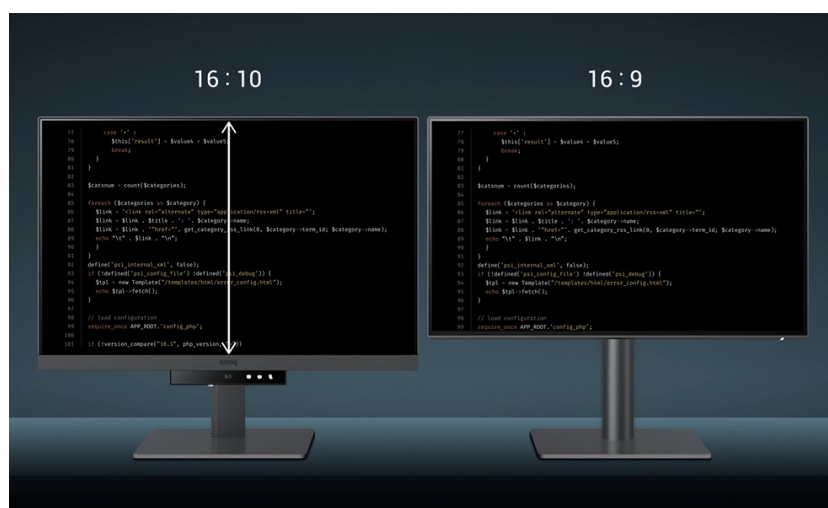

Monitor BenQ RD240Q pro programátory, kodéry a další pracovníky v IT sféře. Nabízí pokročilé režimy pro psaní kódů, lepší viditelnost a orientaci na každém řádku. Displej obsahuje **speciální úpravu, která zamezuje odleskům** a zajišťuje perfektní čtení kódů. **Rozlišení WQXGA** zobrazí obsah jasně a ostře, takže zřetelně rozeznáte každý znak.

BenQ RD240Q

LED monitor s úhlopříčkou **24,1"** a WQXGA rozlišením **2560 × 1600** bodů byl navržen speciálně pro programátory. Nabízí

kontrastní poměr **1000 : 1**, jas **300 cd/m²**, dobu odezvy **5 ms** a **95% pokrytí DCI-P3** barevné palety. Použitá technologie **IPS** nabízí pozorovací úhly 178° horizontálně i vertikálně a díky podpoře **HDR10** dokáže monitor vytvářet realistický a vizuálně působivý obraz. Pro připojení periférií jsou k dispozici **tři porty USB 3.0** a dva porty **USB-C**, z nichž jeden kromě vysokorychlostního přenosu videa a dat umožňuje napájení připojených zařízení až do 90 W. Díky technologii **Daisy Chain** lze jednoduše propojit více monitorů a připojit je k počítači jediným kabelem. Monitor disponuje **VESA uchycením** a integrovanými **stereo reproduktory** s celkovým výkonem **4 W**. Potěší také automatické nastavení jasu dle okolního osvětlení, výškově nastavitelný stojan a funkce **Pivot**, která umožňuje otočení obrazovky o 90°.

Porty USB nejsou funkční, pokud není monitor propojen skrze USB-C s počítačem.

Součástí balení je HDMI a USB-C kabel.

ZÁKLADNÍ SPECIFIKACE

Typ panelu: IPS

Úhlopříčka: 24,1"

Poměr stran: 16 : 10

Rozlišení: 2560 × 1600 px

Kontrastní poměr: 1000 : 1

Doba odezvy: 5 ms

Rozhraní: 1× HDMI, 1× DisplayPort, 2× USB-C, 3× USB 3.0, 1× sluchátkový výstup

Barva: černá