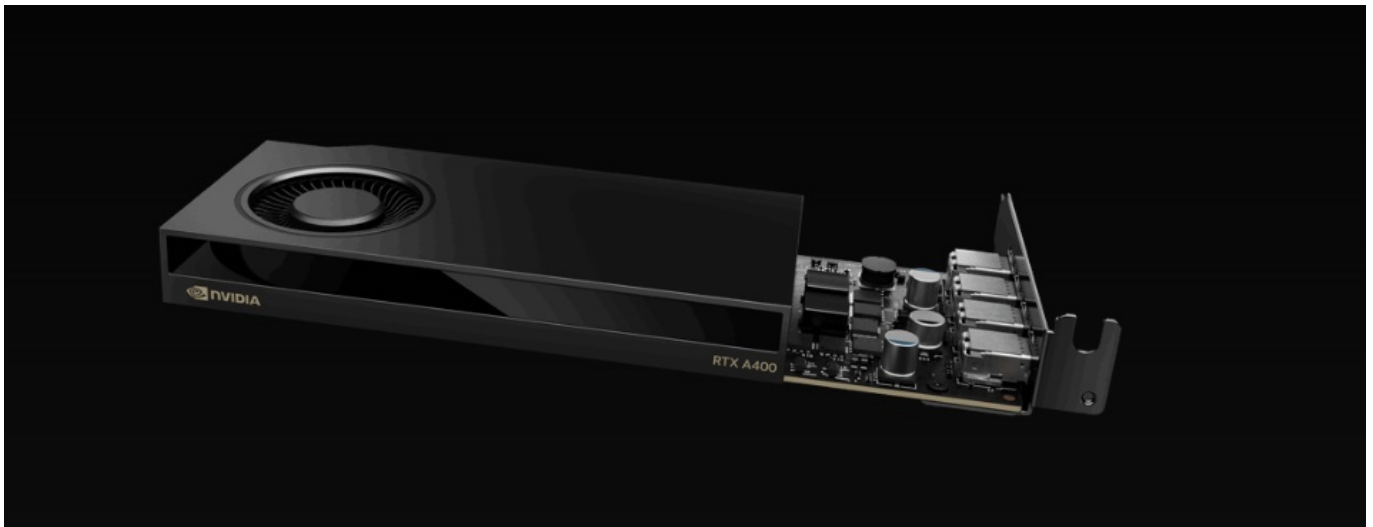

PNY NVIDIA RTX A400 4GB

Cena celkem:	5 575 Kč (bez DPH: 4 607 Kč)
Běžná cena:	6 132 Kč
Ušetříte:	557 Kč
Kód zboží:	VGPNY2600
Part No.:	VGNRTXA400-PB
Záruka:	36 měs.
Stav:	Nové zboží

Popis

PNY NVIDIA RTX A400 - obří grafický výkon bez omezení prostoru

Grafická karta **PNY NVIDIA RTX A400** nabízí výkon pro rozmanité výpočetní procesy a náročné projekty. Je postavena na architektuře **NVIDIA Ampere**, která využívá **4 GB vlastní grafické paměti typu GDDR6** a moderní technologie v čele s **AI** nebo **Ray Tracing**. Díky tomu je ideální do profesionálních PC sestav a pokročilých systémů, které zpracovávají postupy s podporou **umělé inteligence**. **Technologie Ray Tracing** vykresluje velmi jemné vizuální efekty, jako jsou odlesky nebo odstíny. Grafická karta **PNY NVIDIA RTX A400** se vyznačuje kompaktní konstrukcí, díky čemuž je vhodná do prostorově úspornějších pracovních stanic. Navíc umožňuje připojení až 4 nativních displejů, a tak výrazně rozšířit vizuální pole.

PNY NVIDIA RTX A400 4 GB

ZÁKLADNÍ SPECIFIKACE

Grafický čip: NVIDIA RTX A400
Velikost paměti: 4 GB GDDR6
Typ sběrnice: PCI Express 4.0 x8
Porty: 4x mini DisplayPort
Rozměry: 162,5 x 68,5 mm

Podporované technologie