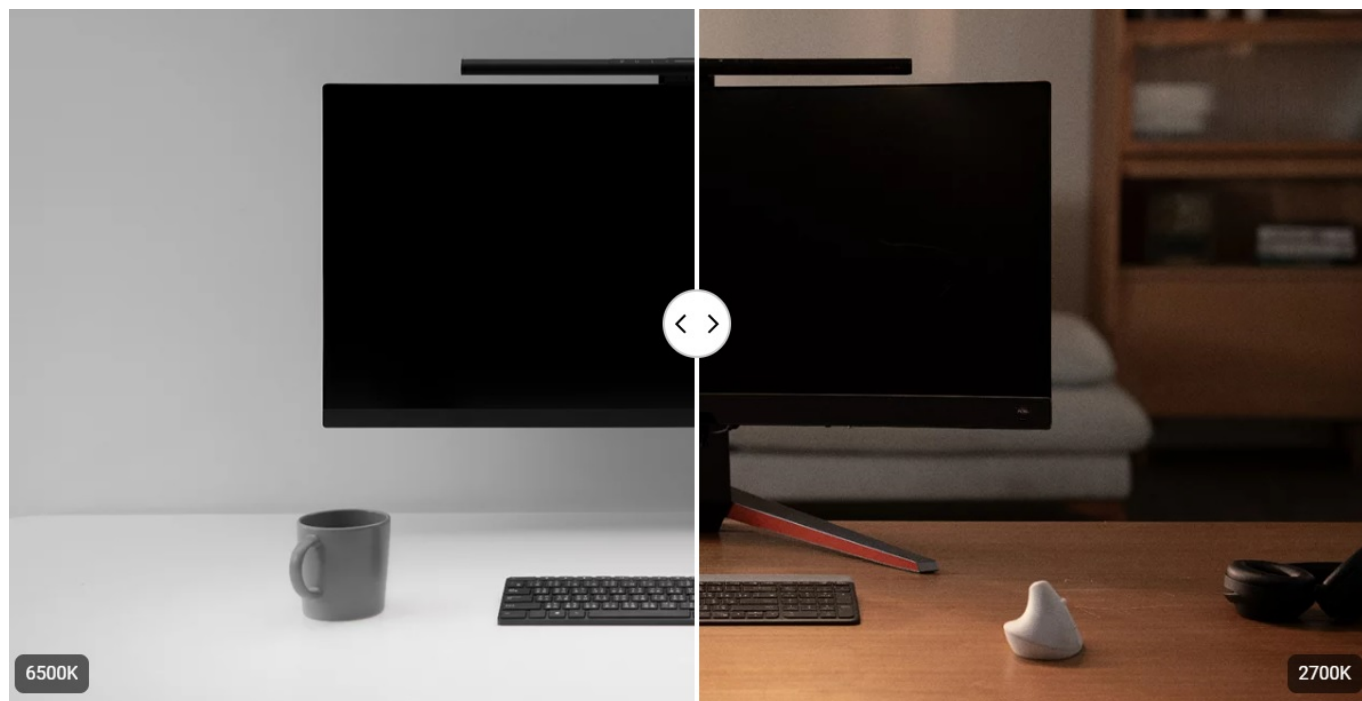

**LED lampička BenQ ScreenBar Pro** k monitoru počítače. Postará se o komfortní osvětlení v bezprostředním pracovní okolí a umožní vám pohodlně sledovat displej za slabého světla v místnosti nebo ve večerních hodinách. Lampička BenQ ScreenBar Pro je vybavena **technologíí ASYM-Light 3. generace**, která zajišťuje optimální intenzitu jasu **bez nežádoucích odlesků nebo oslnění**.

Svým designem podporuje **ultraširoké osvětlení** a proud světla se rozprostře jak po ultraširokoúhlém, tak duálním monitoru. **Patentovaný design svorky** zajistí bezpečné a stabilní uchycení k displeji, ať je obrazovka v zadní části plochá, nebo vypouklá. V přední části je LED lampička **BenQ ScreenBar Pro** vyvýšena, aby neblokovala webkameru. Uplatní se tak rovněž s **monitory s ultratenkými rámečky**.

### BenQ ScreenBar Pro

LED lampička pro elektronické čtení se speciálně navrženým **klipem pro uchycení na monitor**. **Asymetrický optický design** osvětluje pouze stůl a nesvítí na obrazovku, čímž eliminuje nepříjemné odlesky. **Naklápěcí konstrukce** navíc umožňuje nasměrovat světlo přesně tam, kam potřebujete. Oproti klasické lampičce tak poskytuje rovnoměrně rozptýlené osvětlení po celé vaší pracovní ploše. Pomocí **dotykového ovládání** lze přesně nastavit jas i barevnou teplotu. Lampička je také vybavena snímačem, který **automaticky reguluje jas** na základě aktuálního okolního osvětlení. K napájení lze využít

## **ZÁKLADNÍ SPECIFIKACE**

**Příkon:** 8,5 W

**Světelný tok:** 1000 lux při výšce 50 cm, 500 lux (plocha 85 × 50 cm)

**Barva světla:** 2700–6500 K (8 kroků)

**Stmívání:** ano

**Napájení:** USB-C

**Vstupní proud:** DC 5 V/ 1,7 A