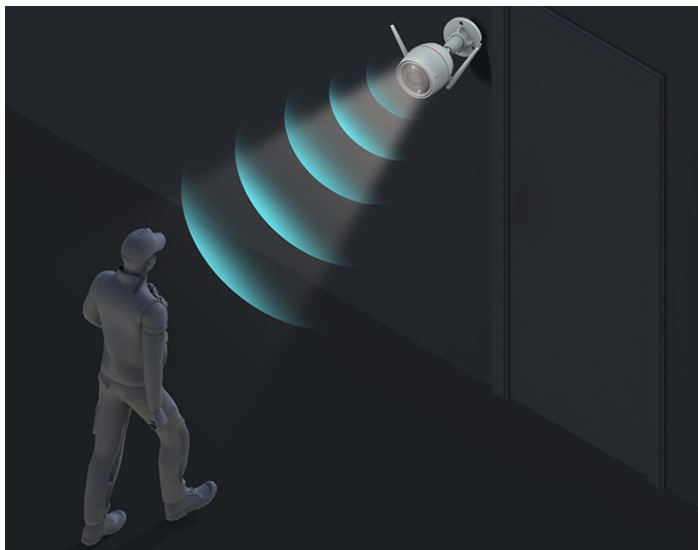

Bezdrátová IP kamera EZVIZ H3c 3K pro dohled nad venkovním prostorem budov. Disponuje výkonným snímačem, který produkuje obraz v ostrých detailech a je vhodný pro monitorování i v rozlehlých prostředích. Uplatní se při nepřetržitém **snímání v režimu 24/7** a rozlišení osob a vozidel od ostatních objektů díky algoritmům **umělé inteligence**.

EZVIZ H3c 3K

Venkovní bezdrátová IP kamera nabízí snímač **1/2,7" CMOS** s rozlišením **5 Mpx**, který je schopný snímat video v rozlišení **2880 × 1620** při **30 fps**. Pro případ zhoršených světelných podmínek je přítomen **IR přísvit** do vzdálenosti **30 m** a bílý LED přísvit pro pořizování barevných záznamů v noci. Komprese **H.265/H.264** snižuje nároky na přenos dat a úložiště. Natočené záznamy je možné ukládat na **microSD kartu** do kapacity až 512 GB, nebo odesílat na cloudové úložiště (na základě předplatného). Součástí kamery je integrovaný **reproduktor a mikrofon**, který umožní kvalitní oboustrannou komunikaci. **Aktivní zastrašení** v podobě stroboskopického světla a zvukového alarmu pak varuje případné narušitele. Propojení kamery pomocí aplikace v mobilním zařízení umožní pohodlný vzdálený přístup, pořizování záznamů či fotografií nebo upozornění v případě **detekce pohybu**. Mezi další užitečné funkce patří například **rozpoznávání lidské postavy a vozidla** pomocí umělé inteligence, přizpůsobitelná oblast detekce pohybu, možnost **zahájit videohovor zamávním do kamery** či kompatibilita s hlasovými asistenty **Google Assistant a Amazon Alexa**. Připojení lze jednoduše realizovat jak drátově prostřednictvím **RJ-45** konektoru, tak bezdrátově skrze **Wi-Fi**. Díky voděodolnému krytu dle **IP67** nabízí jak vnitřní, tak i venkovní možnost použití.