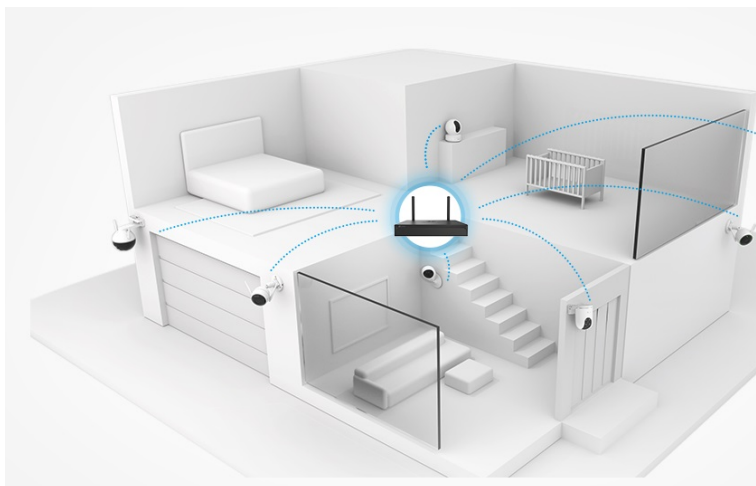

### EZVIZ X5S-8W - bezpečné uchování záznamů až z 8 kamer

**Záznamové zařízení EZVIZ X5S-8W**, které je navrženo pro tvorbu bezpečnostních systémů s více kamerami. Podporuje **kontinuální provoz a nahrávání v režimu 24/7** a umožní vám bezpečné ukládání klíčových záběrů. Nabízí **pozici SATA** pro pevný disk s **maximální kapacitou 8 TB**. Díky tomu podporuje obří úložiště pro uchování videí ve vysokém rozlišení. Samozřejmostí je příjem videa a dalších souborů z několika kamer současně. Zařízení **EZVIZ X5S-4W pro 8 kamer** disponuje výstupy **HDMI** a **VGA**, které vám umožní připojení k přídavnému monitoru. Usnadní tak sledování obrazu z více kamer na jedné ploše a přináší celkové přehlednější situace.

## EZVIZ X5S-8W

Záznamové zařízení pro připojení **8 IP kamer** s rozlišením **až 5 Mpx (3K)**. Dekódování **H.265** snižuje datový tok při zachování maximální kvality. K dispozici je **jedna pozice pro SATA pevný disk** s kapacitou **až 8 TB**. Disponuje bezdrátovým připojením **Wi-Fi** pro přímé připojení bezdrátových kamer. Aplikace **EZVIZ** umožňuje snadnou správu záznamů a kamer.

Kompatibilní pouze s kamerami, které splňují standard **ONVIF**.

Součástí balení je napájecí adaptér, USB myš a sada šroubů pro montáž pevného disku.