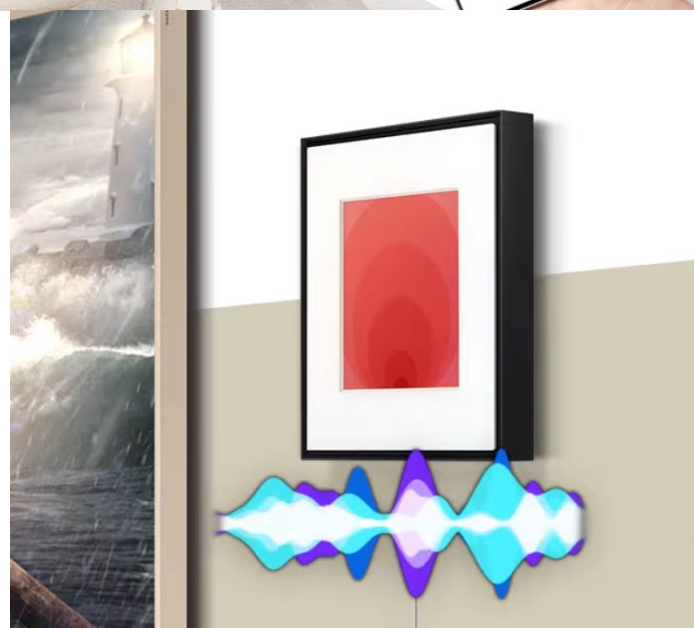

**Popis****Reproduktor Samsung HW-LS60D - nechte zvuk v místnosti pořádně vyrůst**

**Stylový reproduktor Samsung HW-LS60D** se nejenom postará o přehrávání hudby, ale svým designem se stane i jedinečným doplňkem ve vašem interiéru. **Konstrukce s vyměnitelným rámem a panelem Art** vám umožní upravit vzhled reproduktoru, aby perfektně ladil se zbytkem věcí v místnosti.

Z hlediska zvuku je **reproduktor Samsung HW-LS60D** vybaven **6 třípásmovými reproduktory**, které zajistí silné ozvučení o **celkovém výkonu 120 W**. Současně reproduktory efektivně rozptylují zvuk po celé obytné ploše, takže nezáleží na tom, na jakém místě se nacházíte. Aby toho nebylo málo, audio si užijete v pohlcujícím **3D provedení díky technologii Dolby Atmos**.

## Samsung HW-LS60D

Bezdrátový **reproduktor působící jako obraz** je elegantním doplňkem pro vaši domácnost. O skvělý zvukový přednes se stará 6 třípásmových reproduktorů o celkovém výkonu **120 W** a nabízí prostorový 2kanalový zvuk. Reproduktor podporuje technologie **Dolby Atmos, Q-Symphony, Adaptive Sound a SpaceFit Sound Pro**. Vzhled obrazu je možno měnit díky možnosti vložit na displej vlastní umělecká díla nebo fotografie, případně si vybrat z různých možností panelů Art (nejsou součástí balení). Pohodlné ovládání zaručí přítomnost **Bluetooth a Wi-Fi**. Je možné jej také připojit k TV pomocí **optického vstupu**. Zjistíte potěší také multifunkční tlačítka (zapnutí/vypnutí, ovládání hlasitosti, ztlumení mikrofonu) na boční straně reproduktoru a vestavěný mikrofon, který podporuje hlasové asistenty **Amazon Alexa a Google Assistant**.