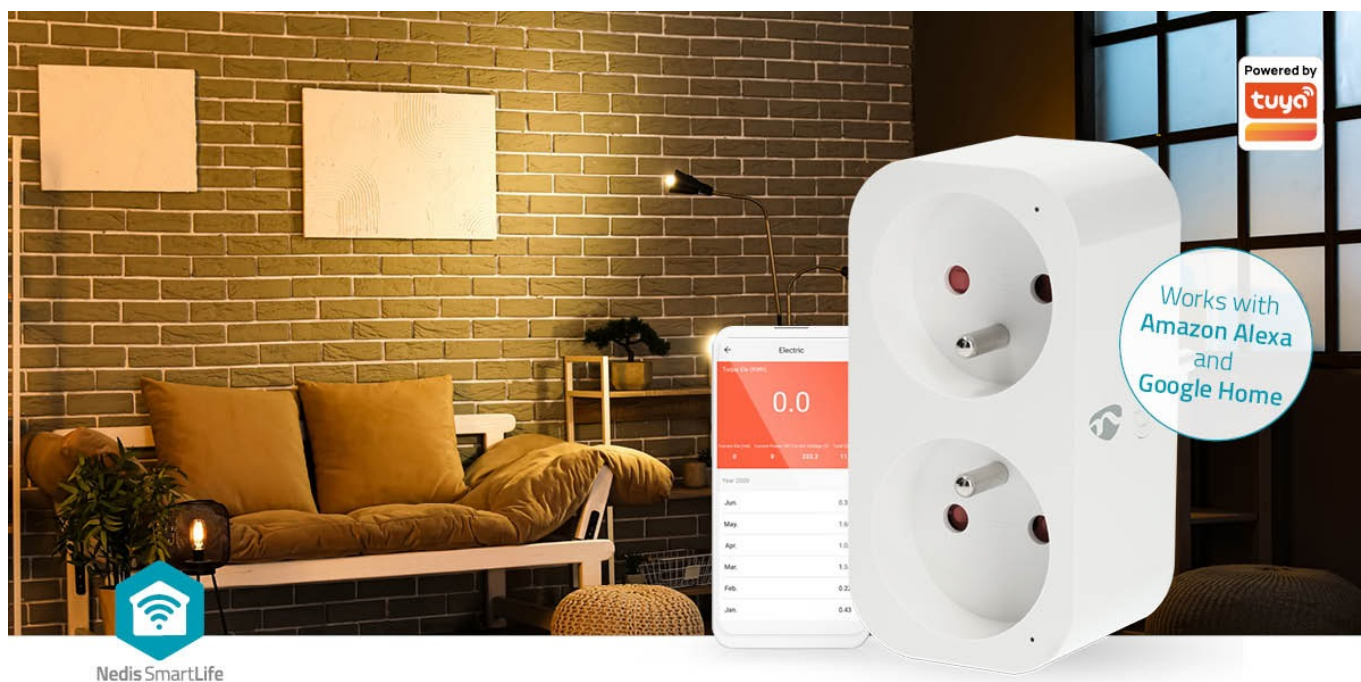

DAZNED1050

Part No.:

WIFIP141EWT

Záruka:

24 měs.

Stav:

Nové zboží

**Popis****Nedis WIFIP141EWT - Wi-Fi zásuvka do chytré domácnosti**

**Chytrá Wi-Fi zásuvka Nedis WIFIP141EWT** pro jednoduché **ovládání kompatibilních zařízení pomocí smartphonu**.

Je vhodná pro ovládání připojených světel, ventilátorů, rychlovarné konvice, vyhřívané přikrývky apod. Podporuje také hlasové příkazy skrze **Google Home** nebo **Amazon Alexa**. Zástrčka obsahuje rovnou 2 zásuvky, což zvyšuje flexibilitu připojených zařízení. **Chytrá zásuvka Nedis WIFIP141EWT** je ideální do každé moderní domácnosti.

### Nedis WIFIP141EWT

Chytrá Wi-Fi zásuvka je navržena k **ovládání elektrických spotřebičů** do max. zátěže 16 A vzdáleně odkudkoliv přes internet. Můžete tak například vzdáleně vypnout světla, zapnout kotel, ovládat kávovar či pračku apod. Samozřejmostí je možnost nastavení **časových harmonogramů** pro zapnutí spotřebičů. Integrovaný **wattmetr** umožňuje sledovat aktuální i dřívější naměřené hodnoty spotřeby chytré zásuvky. Kromě toho můžete wattmetr nastavit jako spouštěč k ovládání jiných chytrých zařízení nebo k zaslání zprávy na telefon, která vás informuje o dokončení praní nebo o tom, že pračka spotřebovává více energie než obvykle, což může naznačovat nutnost provedení údržby. Obě zásuvky mohou **nezávisle napájet a ovládat připojená zařízení**. Ovládání probíhá skrze bezplatnou aplikaci **Smart Life**, stiskem tlačítka na boční straně nebo pomocí hlasových asistentů **Amazon Alexa, Google Home a Apple Siri**.

Zásuvku lze spárovat s jinými produkty rodiny **Nedis SmartLife** a vytvořit tak inteligentní domácnost.