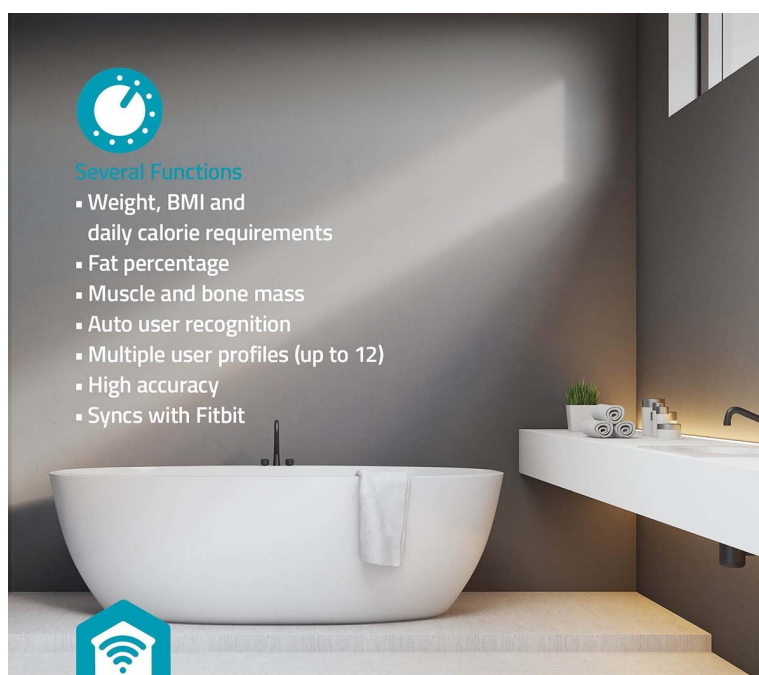

Chytrá osobní váha Nedis BTHPS11WT, která vám pomůže s hubnutím a péčí o vaše zdraví. Kromě hmotnosti vám umožní také vysoce **komplexní analýzu vašeho těla**. Nabízí 16 měřicích funkcí, mezi nimiž nechybí **výpočet kalorií, procent tuku, BMI, svalové hmoty a dalších** atributů. Ve spojení s **mobilní aplikací Nedis SmartLife** můžete naměřená data dlouhodobě analyzovat ve formě grafů a sledovat vývoj.

Díky této vizualizaci získáte další motivaci pokračovat v nastolené cestě. Váha **Nedis BTHPS11WT** je dále vybavena LED displejem, který je dobře čitelný, nebo funkcí rozpoznání uživatele. Podporuje **až 12 uživatelských profilů**, takže je vhodná pro celou rodinu nebo třeba malé sportovní skupiny. Nášlapná deska je **vyztužena tvrzeným sklem**, které zajistí bezpečnost a zvýšenou odolnost. V rozích se nacházejí tenzometrické senzory pro přesné hodnoty měření.

Wi-Fi

App control

16 measurement functions

Nedis SmartLife

Large data storage

Several Functions

- Weight, BMI and daily calorie requirements
- Fat percentage
- Muscle and bone mass
- Auto user recognition
- Multiple user profiles (up to 12)
- High accuracy
- Syncs with Fitbit

Nedis SmartLife

Nedis BTHPS11WT

Chytrá osobní váha dokáže kromě tělesné hmotnosti zaznamenat také **BMI, tělesný tuk, objem vody, kostní hmotnost, svalová hmotnost, obsah soli v kostech, bílkoviny, svaly, index viscerálního tuku, podkožní tuk, štíhlá tělesná hmotnost, tělesný věk, somatotyp, BMR a AMR**. Po propojení s aplikací podporuje ukládání dat k až **12 uživatelům**. Aplikace také podporuje sledování grafů za delší časové období. To usnadňuje detekci změn hmotnosti a pomáhá tak k odhalování možných zdravotních problémů nebo motivuje k dodržování správné životosprávy. Váha disponuje elegantním **tvrzeným sklem**, které chrání a zároveň zvýrazňuje hlavní podsvícený displej.