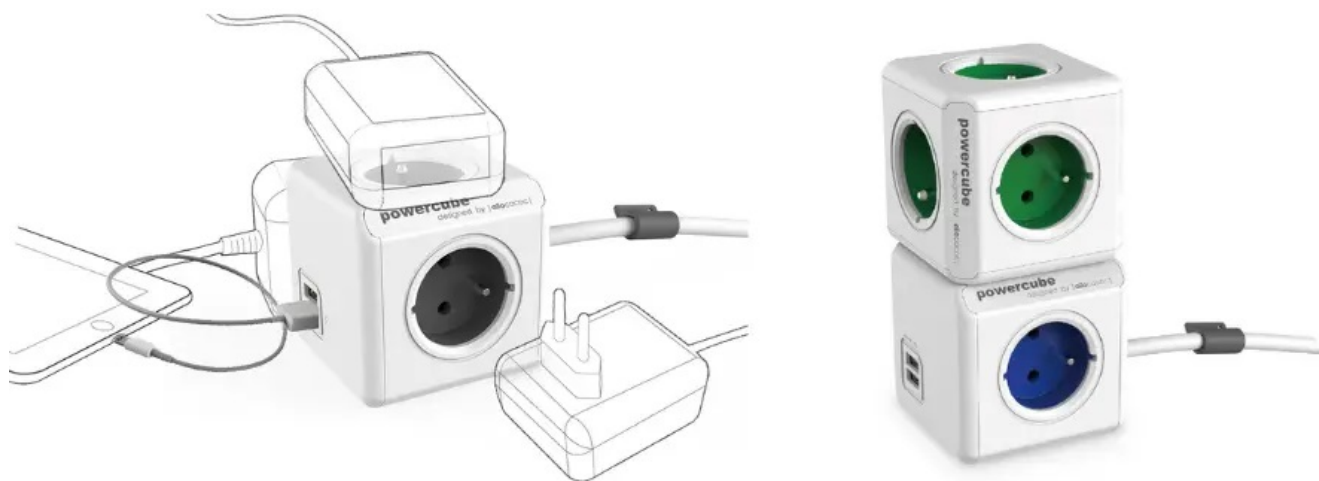

CUBENEST POWERCUBE EXTENDED USB PD 20W 1,5M BÍLO-ŠEDÁ

Cena celkem:	600 Kč (bez DPH: 496 Kč)
Běžná cena:	660 Kč
Ušetříte:	60 Kč
Kód zboží:	CUBAD0008
Part No.:	PC420GY
Záruka:	24 měs.
Stav:	Nové zboží

Popis**CubeneSt PowerCube Extended - stylová zásuvka pro univerzální nabíjení**

Nová generace **napájecí zásuvky CubeneSt PowerCube Extended**, která podporuje nejenom spolehlivé nabíjení zařízení, ale také **lepší organizaci kabelů**. Pro napájení využívá inovativní **technologie PD - Power Delivery** a umožňuje stabilní a rychlý přísun energie o **výkonu až 20 W**. Díky tomu je napájení smartphonu, tabletu, notebooku a dalších zařízení výrazně zkráceno. **CubeneSt PowerCube Extended** se vyznačuje originálním designem, který obsahuje **dvojici portů USB (USB-A a USB-C)** a 4 zásuvky v **kompaktním provedení**.

Umístění zásuvek je navrženo tak aby nedocházelo k blokadě jednotlivých adaptérů. Všechny dostupné zásuvky a porty tak můžete využívat najednou. **Model CubeneSt PowerCube Extended** je zhotoven z **odolného plastu, certifikována** a samozřejmě vybaven **dětskou pojistkou**. Představuje praktické i designové řešení do domácnosti i kanceláře. Model CubeneSt PowerCube Extended je vybaven **prodlužovacím kabelem o délce 1,5 metrů**, takže zásuvky mnohem lépe umístíte v prostoru, například nad i pod stůl, za monitor apod.

Cubenest PowerCube Extended USB PD 20 W 1,5 m

Cubenest PowerCube Extended je unikátní **kombinací čtyř zásuvek, jednoho portu USB, jednoho USB-C a 1,5m prodlužovacího kabelu** v kompaktním a stylovém těle pro nabíjení vašich zařízení. Technologie **Power Delivery 3.0** nabízí inteligentní a rychlé nabíjení s automatickým přizpůsobením výkonu **až do 20 W** v režimech 5, 9 a 12 V. Promyšlené rozmístění zásuvek zajišťuje, že se nabíječky nebo objemné adaptéry navzájem neblokují. Samozřejmostí je tepelná, přepětová, proudová a zkratová ochrana.