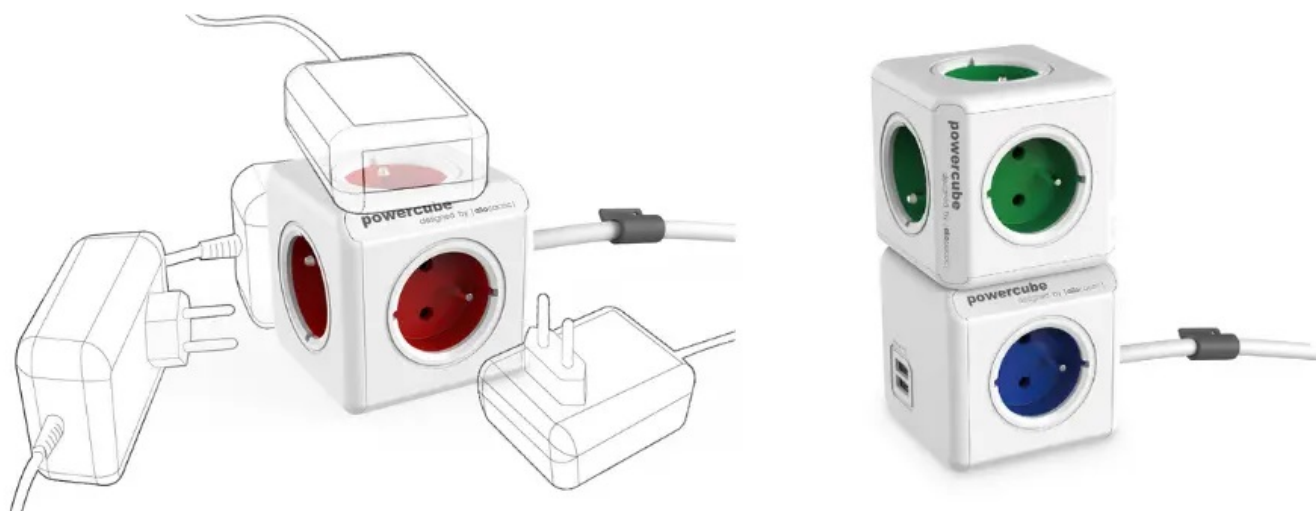

CUBAD0016

Part No.:

PC320GN

Záruka:

24 měs.

Stav:

Nové zboží

**Popis****Cubenest PowerCube Extended - praktická zásuvka pro vícečetné nabíjení**

**Stylová napájecí zásuvka Cubenest PowerCube Extended**, která podporuje nejenom spolehlivé nabíjení zařízení, ale také **lepší organizaci kabelů**. Vyznačuje se **kompaktními rozměry** a praktickým designem, který nezabere příliš mnoho místa a má důmyslně rozmístěné **5 zásuvek**. Díky tomu nedochází k blokování jednotlivých adaptérů a **všech pět zařízení můžete napájet současně**.

Ideálně se tak přizpůsobí potřebám vaší domácnosti. Model prošel **bezpečnostními testy** a splňuje **certifikace** pro bezpečné používání. Samozřejmostí je **dětská pojistka** a výroba z odolného ABS plastu. Zásuvka **Cubenest PowerCube Extended** najde své uplatnění **v kanceláři i domácnosti**, kde se vyskytuje větší počet spotřebičů na jednom místě – například kuchyně, obývací pokoj. Tento model je navíc vybaven **1,5m prodlužovacím kabelem**, takže zásuvky můžete lépe umístit v daném prostoru.

### Cubenest PowerCube Extended 1,5m bílo-zelená

Cubenest PowerCube Extended je unikátní **kombinací pěti zásuvek a 1,5m prodlužovacího kabelu** v kompaktním a stylovém těle pro napájení vašich zařízení. Promyšlené rozmístění zásuvek zajišťuje, že se nabíječky nebo objemné adaptéry navzájem neblokují.