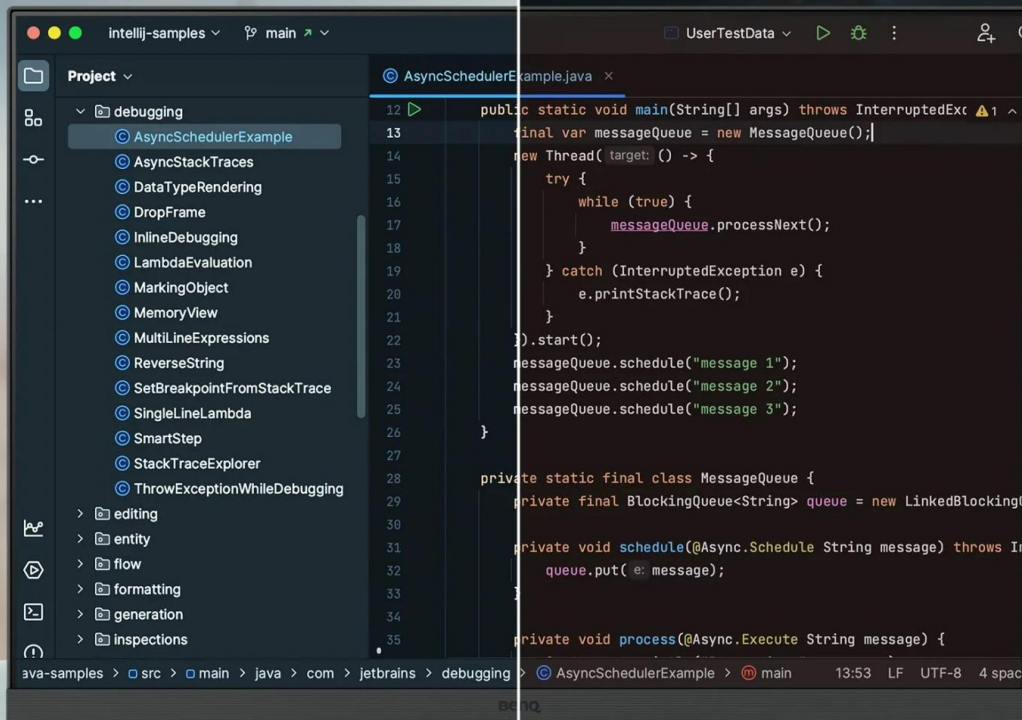

Monitor BenQ RD280U je navržen pro potřeby programátorů a jejich náročné požadavky. Na displeji s úhlopříčkou 28,2" přehledně a jasně zobrazí kódy a umožní vám plné ponoření do programátorských projektů. **Antireflexní obrazovka** potlačuje nepříjemné odlesky, a tak vám umožní pracovat v rozmanitých světlených podmínkách. Vše je navíc perfektně čitelné a ostré díky **rozišení 4K+**.

Monitor BenQ RD280U disponuje **pokročilými režimy pro specifické potřeby** kódování, které zajišťují čisté písmo a zlepšené rozlišení. Při práci na náročných projektech oceníte také nižší námahu očí při dlouhodobém nasazení. Režimy nabízí světlé i tmavé motivy podle toho, v jakých podmínkách programujete. Snadno také **upravíte jas nebo kontrast**, abyste dosáhli ideálního prostředí pro práci.

6500K

4500K

Dark Theme

Light Theme

Mezi další přednosti patří **system osvětlení MoonHalo** v zadní části monitoru BenQ. MoonHalo slouží k nastavení jasu, teplotě barev apod., díky čemuž chrání vaše oči a podporuje lepší soustředění. Pomocí **softwaru Display Pilot 2** máte

nastavení displeje pod dokonalou kontrolou. V rámci multitaskingu můžete **monitor BenQ RD280U** propojit s dalšími monitory pomocí **technologie Daisy Chain**. Další možnosti konektivity zajišťují porty **HDMI, DisplayPort, Thunderbolt 3** nebo **USB**.