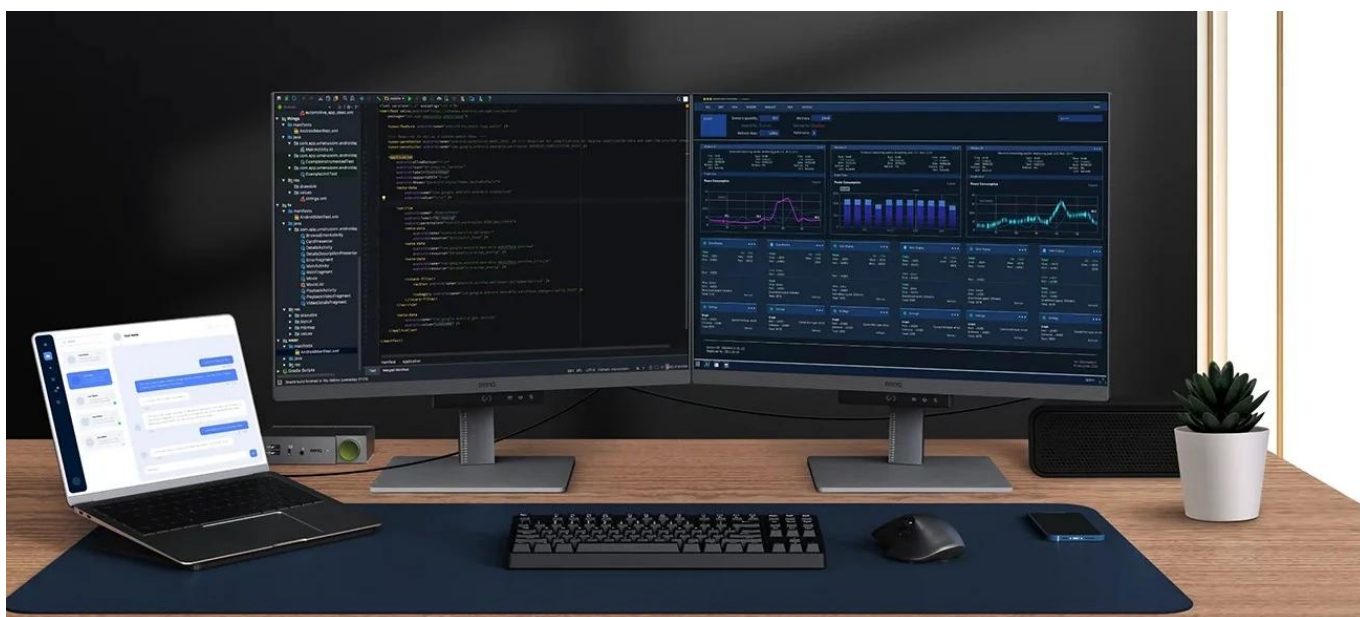

Monitor BenQ RD280U je navržen pro potřeby programátorů a jejich náročné požadavky. Na displeji s úhlopříčkou 28,2" přehledně a jasně zobrazí kódy a umožní vám plné ponoření do programátorských projektů. **Antireflexní obrazovka** potlačuje nepříjemné odlesky, a tak vám umožní pracovat v rozmanitých světlených podmínkách. Vše je navíc perfektně čitelné a ostré díky **rozišení 4K+**.

Monitor BenQ RD280U disponuje **pokročilými režimy pro specifické potřeby** kódování, které zajišťují čisté písmo a zlepšené rozlišení. Při práci na náročných projektech oceníte také nižší námahu očí při dlouhodobém nasazení. Režimy nabízí světlé i tmavé motivy podle toho, v jakých podmínkách programujete. Snadno také **upravíte jas nebo kontrast**, abyste dosáhli ideálního prostředí pro práci.

6500K

4500K

Dark Theme

Light Theme

Mezi další přednosti patří **system osvětlení MoonHalo** v zadní části monitoru BenQ. MoonHalo slouží k nastavení jasu, teplotě barev apod., díky čemuž chrání vaše oči a podporuje lepší soustředění. Pomocí **softwaru Display Pilot 2** máte

nastavení displeje pod dokonalou kontrolou. V rámci multitaskingu můžete **monitor BenQ RD280U** propojit s dalšími monitory pomocí **technologie Daisy Chain**. Další možnosti konektivity zajišťují porty **HDMI, DisplayPort, Thunderbolt 3** nebo **USB**.