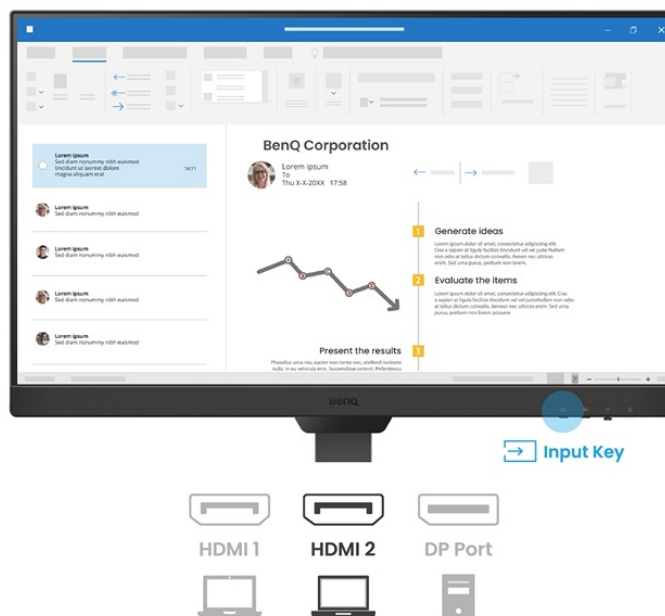

Popis

BenQ BL2490T - všechny pracovní potřeby, jeden displej

S monitorem BenQ BL2490T dokážete čelit každé pracovní výzvě. Vyznačuje se potřebnou **ergonomií pro nastavení do výšky či úhlu otočení až o 90°**. Díky tomu se přizpůsobí všem vašim potřebám ohledně pohodlí a umožní vám efektivně pracovat po celý den. Displej dosahuje **úhlopříčky 23,8"** a ostrého **Full HD rozlišení**. PC aplikace, internetové stránky, dokumenty a multimediální obsah tak zobrazí jasně a ostře.

Displej se může pochlubit **technologíí IPS** pro vykreslování obsahu v širokých pozorovacích úhlech nebo **99% pokrytím sRGB barevné palety**. To znamená produkci živých a realistických barev, které oceníte nejenom při práci s obrázky a běžné editaci, ale také třeba streamování videí či jen čtení textů. S další výbavy stojí za to zmínit například **zabudované reproduktory**, které se postarají o ozvučení o plnohodnotné ozvučení.

BenQ BL2490T

LED monitor s úhlopříčkou **23,8"** a Full HD rozlišením **1920 × 1080** bodů. Nabízí kontrastní poměr **1300 : 1**, jas **250 cd/m²**, dobu odezvy **5 ms** a pokrytí 99 % sRGB barevné palety. Použitá technologie **IPS** nabízí pozorovací úhly 178° horizontálně i vertikálně. Monitor disponuje **VESA uchycením** a integrovanými **stereo reproduktory** s celkovým výkonem **4 W**. Monitor disponuje také speciálním režimem **Eye-Care**, který šetří vaše oči tím, že upravuje jas obrazovky dle změny světla v prostředí. Potěší také výškově nastavitelný stojan a funkce **Pivot**, která umožňuje otočení obrazovky o 90°.

Součástí balení je HDMI kabel.

ZÁKLADNÍ SPECIFIKACE

Typ panelu: IPS

Úhlopříčka: 23,8"

Poměr stran: 16 : 9

Rozlišení: 1920 × 1080 px

Kontrastní poměr: 1300 : 1

Doba odezvy: 5 ms