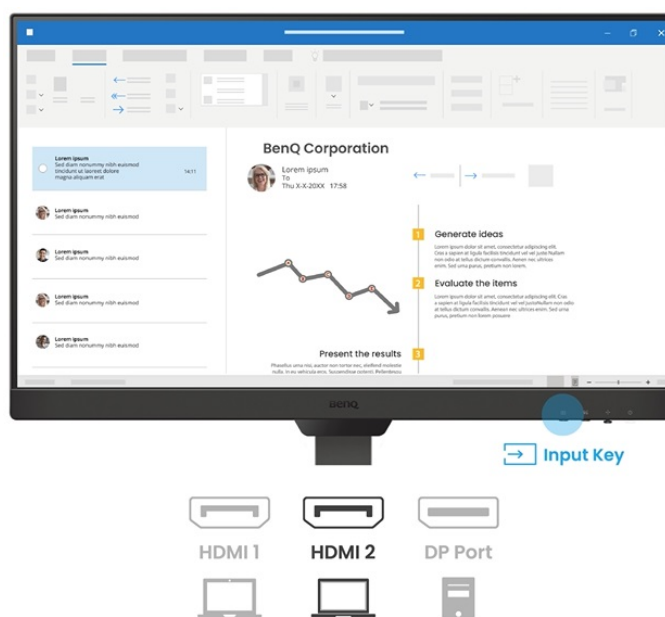

### BenQ BL2790T - všechny pracovní potřeby, jeden displej

S monitorem **BenQ BL2790T** dokážete čelit každé pracovní výzvě. Vyznačuje se potřebnou **ergonomií pro nastavení do výšky či úhlu otočení až o 90°**. Díky tomu se přizpůsobí všem vašim potřebám ohledně pohodlí a umožní vám efektivně pracovat po celý den. Displej dosahuje **úhlopříčky 27"** a ostrého **Full HD rozlišení**. PC aplikace, internetové stránky, dokumenty a multimediální obsah tak zobrazí jasně a ostře.

Displej se může pochlubit **technologíí IPS** pro vykreslování obsahu v širokých pozorovacích úhlech nebo **99% pokrytím sRGB barevné palety**. To znamená produkci živých a realistických barev, které oceníte nejenom při práci s obrázky a běžné editaci, ale také třeba streamování videí či jen čtení textů. S další výbavy stojí za to zmínit například **zabudované reproduktory**, které se postarají o ozvučení o plnohodnotné ozvučení.

### BenQ BL2790T

LED monitor s úhlopříčkou **27"** a Full HD rozlišením **1920 × 1080** bodů. Nabízí kontrastní poměr **1300 : 1**, jas **250 cd/m<sup>2</sup>**, dobu odezvy **5 ms** a pokrytí 99 % sRGB barevné palety. Použitá technologie **IPS** nabízí pozorovací úhly 178° horizontálně i vertikálně. Monitor disponuje **VESA uchycením** a integrovanými **stereo reproduktory** s celkovým výkonem **4 W**. Monitor disponuje také speciálním režimem **Eye-Care**, který šetří vaše oči tím, že upravuje jas obrazovky dle změny světla v prostředí. Potěší také výškově nastavitelný stojan a funkce **Pivot**, která umožňuje otočení obrazovky o 90°.

### ZÁKLADNÍ SPECIFIKACE

**Typ panelu:** IPS

**Úhlopříčka:** 27"

**Poměr stran:** 16 : 9

**Rozlišení:** 1920 × 1080 px

**Kontrastní poměr:** 1300 : 1

**Doba odezvy:** 5 ms

**Rozhraní:** 2× HDMI, 1× DisplayPort, 1× sluchátkový výstup