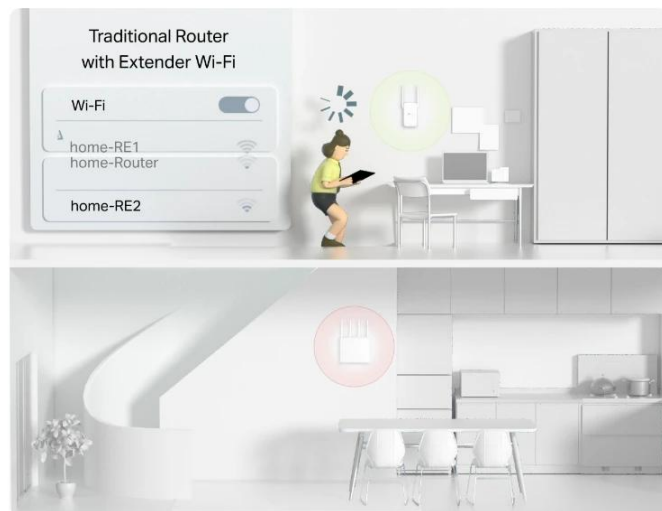

Dostupné zálohování WAN připojení

Gigabitový port WAN/LAN umožňuje zařízení NX200 pracovat jako tradiční bezdrátový směrovač, který je kompatibilní s kabelovými, optickými a DSL modemy. A když je nastaven jako bezdrátový směrovač, jeho připojení 5G/LTE funguje jako záloha, která vám zajistí trvalé a spolehlivé připojení k internetu.

Možnosti připojení:

- Primární: Ethernet WAN připojení
- Záložní: 5G/4G mobilní připojení
- Automatické přepínání při výpadku

Available WAN Connection Backup

The gigabit WAN/LAN port enables NX200 to work as a traditional wireless router which is compatible with cable, fiber, and DSL modems. And when it's set as a wireless router, its 5G/LTE connection works as a backup to provide a sustained and reliable internet connection for you.

Snadné nastavení a používání

Archer NX200 nastavíte během několika minut díky intuitivnímu webovému rozhraní a výkonné aplikaci Tether. Spravujte nastavení sítě, včetně rodičovské kontroly a řízení přístupu, z libovolného zařízení se systémem Android nebo iOS. Tether také poskytuje automatické aktualizace firmwaru, aby vaše síť měla vždy nejnovější výkon a zabezpečení.

- **Aplikace TP-Link Tether** - Intuitivní správa sítě z mobilního telefonu
- **Webové rozhraní** - Pokročilé nastavení přes webový prohlížeč
- **Automatické aktualizace** - Nejnovější firmware a bezpečnostní záplaty
- **Rodičovská kontrola** - Správa přístupu dětí k internetu