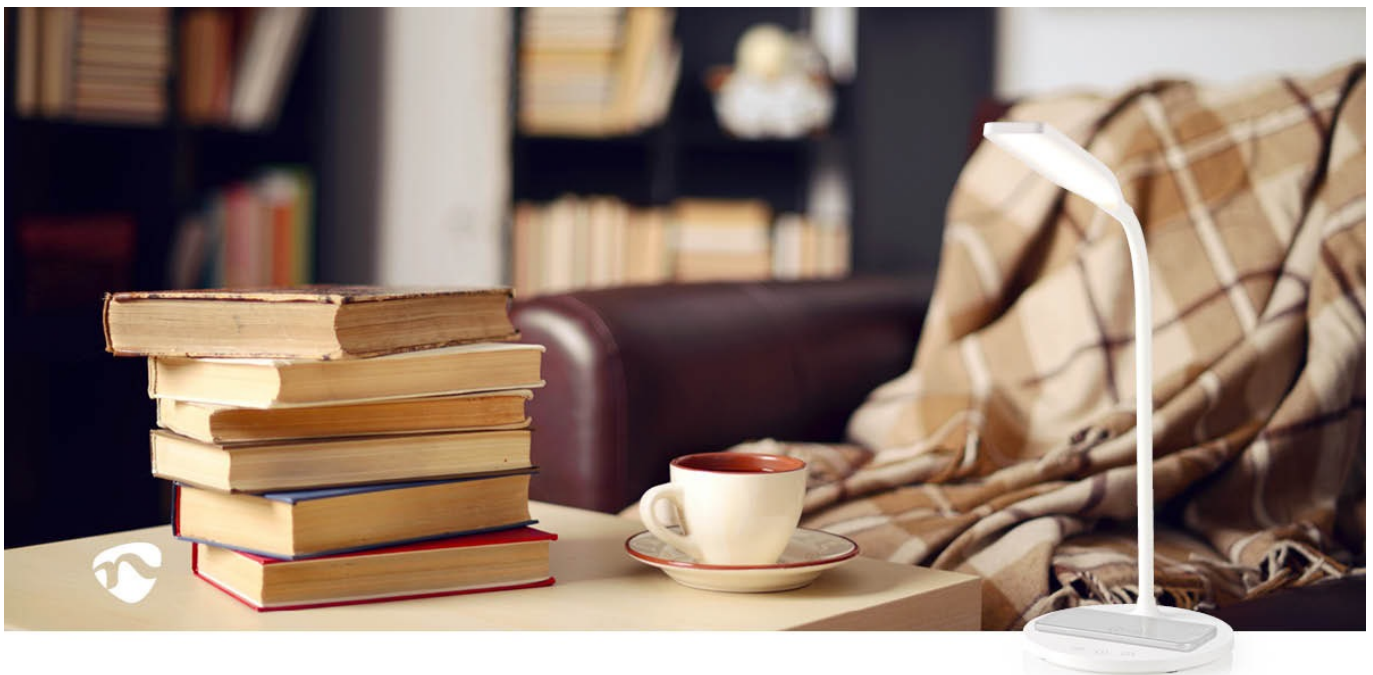

Stolní LED lampička Nedis LTLGQ4M2WT pro osvětlení přesně tam, kde potřebujete. Je ideální na pracovní stůl, nízkou komodu nebo noční stolek. Disponuje **36 LED diodami** pro jasné osvětlení a dotykovým ovládáním pro snadné nastavení světelného režimu - přirozené, studené teplé světlo. **Flexibilní rameno** vám umožní směřovat proud světla požadovaným směrem.

Lampa Nedis LTLGQ4M2WT nabízí také **funkci časovače**, a to až na 40 minut, což je optimální například na klidné večery s knihou, kdy už se vám nechce vstávat z postele. Mezi další přednosti patří funkce **bezdrátového nabíjení smartphonu ve standardu Qi**. Kompatibilní zařízení nabíjí **výkonem 15 W**, a tak je celý proces napájení nejen pohodlný, ale také rychlý.

Nedis LTLGQ4M2WT 15 W s Qi bílá

LED stolní lampička s **naklápěcí konstrukcí** umožňuje nasměrovat světlo přesně tam, kam potřebujete. Pouhým stisknutím tlačítka si můžete zvolit barevnou teplotu od teplé bílé až po studenou. **Protiskuzové podložky** zajišťují stabilní umístění na stole. Lampička je navíc vybavena **bezdrátovou nabíječkou standardu Qi** s výkonem 15 W.