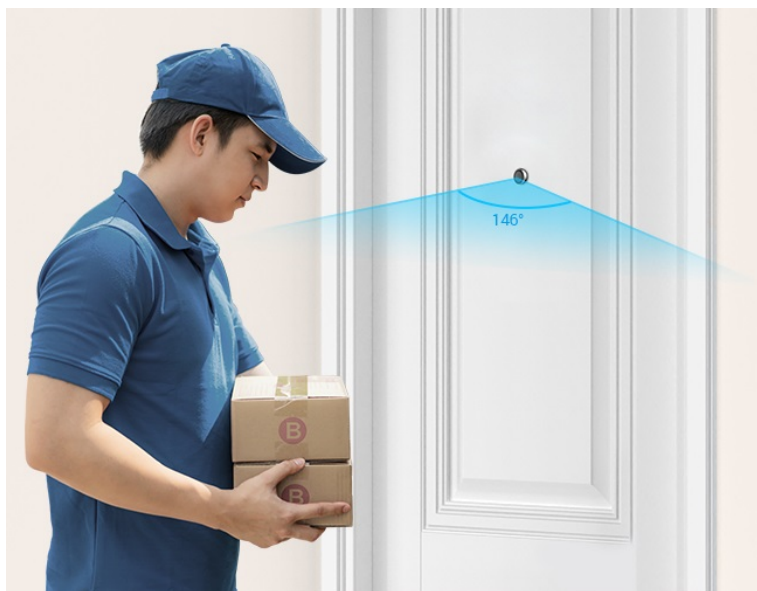

EZVIZ HP2

Cena celkem:	2 061 Kč (bez DPH: 1 703 Kč)
Běžná cena:	2 267 Kč
Ušetříte:	206 Kč
Kód zboží:	KIPEZV1082
Part No.:	CS-HP2-R100-6E2WB-GR
Záruka:	24 měs.
Stav:	Nové zboží

Popis

Vždy a všude víte, kdo stojí za domácími dveřmi - kukátko EZVIZ HP2

Dveřní kukátko EZVIZ HP2 se zbudovanou kamerou, se kterou budete mít vždy přehled o tom, kdo stojí za dveřmi a co se tam děje. Kamera podporuje **široké úhly záběru**, a tak s přehledem a ostře zachytí obličej návštěvníků, balíčky od doručovatelů, nákupní tašky z on-line obchodů a zkrátka všechno a všechny, kteří se mihnou před vašimi dveřmi. Svým designem je kamera absolutně nenápadná a dokonale splyne s dveřmi. Hlavní předností **chytrého kukátka EZVIZ HP2** je především možnost sledování na dálku z pohodlí gauče.

Pomocí **aplikace EZVIZ** ve vašem smartphonu můžete jednoduše kontrolovat dění na chodbě nebo pořídit živé video, ať už jste kdekoli. Součástí je také **samostatný displej**, který vám umožní v reálném čase obhlédnout prostor za dveřmi. Na velkém 4,3palcovém displeji můžete sledovat živé přenosy obrazu a snadno identifikovat osoby za dveřmi. Díky **bezdrátovému připojení skrze Wi-Fi** je konektivita rychlá a jednoduchá.

EZVIZ HP2

Dveřní kukátko s kamerou nabízí rozlišení **1920 × 1080** obrazových bodů a úhel záběru **146°**. Součástí kukátka je 4,3" barevný displej, který umožňuje na první pohled zjistit, co se děje za dveřmi. Díky bezdrátovému připojení pomocí technologie **Wi-Fi** a mobilní aplikaci budete mít přehled o situaci před dveřmi **24 hodin denně, 7 dní v týdnu** odkudkoli skrze váš smartphone. O napájení se stará vestavěná baterie s kapacitou **2200 mAh**.