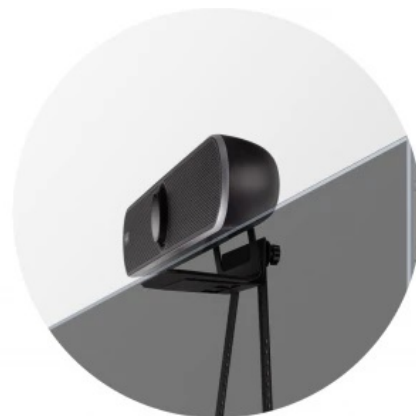

**Výkonná webkamera ViewSonic VB-CAM-201-2** přináší vše pro náročné videokonference a špičkovou on-line komunikaci se všemi účastníky. Disponuje pokročilými funkcemi pro živé a rozmanité schůzky. Pomocí **funkce Live Mosaic View** má každý účastník své místo u digitálního konferenčního stolu. Tato funkce rozdělí obrazovku rovnoměrně dle počtu uživatelů a každému dá potřebný prostor.

**Kamera ViewSonic VB-CAM-201-2** přináší obraz v **ultra jemném rozlišení 4K UHD**, **digitální 5x zoom** nebo třeba funkci sledování hlasu. Nikdy vám tak neunikne to, co je během schůzky nejdůležitější. **Motorizovaný objektiv se širokoúhlým objektivem** zachytí všechny účastníky hovoru a usnadní videokonference třeba celého pracovního týmu se zadavatelem projektu, nadřízeným apod.

Table Stand

Wall Mount

TV Mount

**Konferenční webkamera ViewSonic VB-CAM-201-2** je opravdové komplexní řešení typu „All-in-One“ a přináší nejenom křišťálově čistý obraz, ale také zvuk. Disponuje zabudovaným **mikrofonem**, který přesně snímá hlasy na vzdálenost až 6 metrů. Efektivně potlačuje ozvěny a také šum.

### ViewSonic VB-CAM-201-2

Konferenční kamera ViewSonic All-in-one je navržena tak, aby zlepšila zážitek z videokonference pro všechny účastníky. Nabízí rozlišení **4K UHD** a superširokoúhlý objektiv s úhlem záběru **121°**, který efektivně snímá celou místnost. Je vybavena stereofonním **reproduktorem a mikrofonem**, které využívají technologie pro **potlačení šumu a ozvěny**, aby účastníci slyšeli a byli slyšet jasně a zřetelně. Funkce **sledování hlasu** vestavěného mikrofonu spolu s **5násobným digitálním zoomem** zaručuje, že řečník bude vždy v záběru.