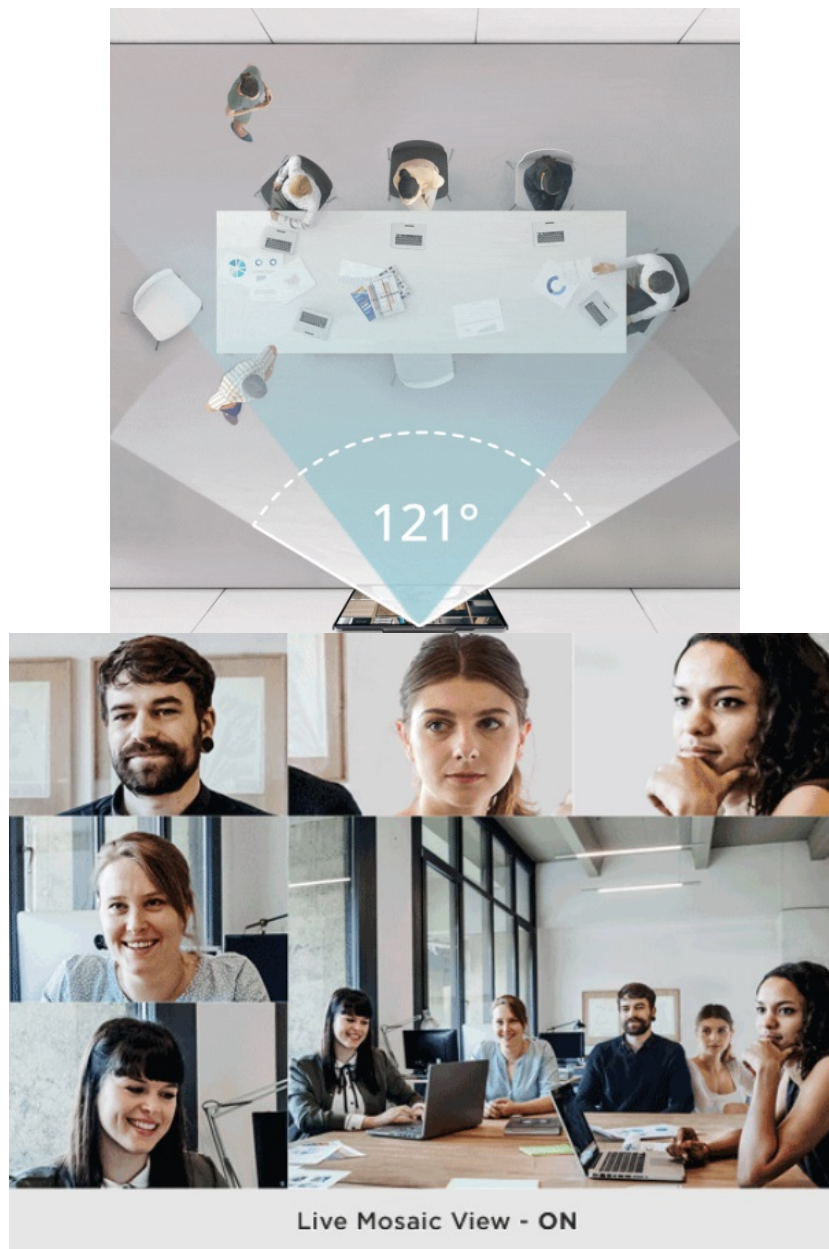

**Výkonná webkamera ViewSonic VB-CAM-201-2** přináší vše pro náročné videokonference a špičkovou on-line komunikaci se všemi účastníky. Disponuje pokročilými funkcemi pro živé a rozmanité schůzky. Pomocí **funkce Live Mosaic View** má každý účastník své místo u digitálního konferenčního stolu. Tato funkce rozdělí obrazovku rovnoměrně dle počtu uživatelů a každému dá potřebný prostor.

**Kamera ViewSonic VB-CAM-201-2** přináší obraz v **ultra jemném rozlišení 4K UHD**, **digitální 5x zoom** nebo třeba funkci sledování hlasu. Nikdy vám tak neunikne to, co je během schůzky nejdůležitější. **Motorizovaný objektiv se širokoúhlým objektivem** zachytí všechny účastníky hovoru a usnadní videokonference třeba celého pracovního týmu se zadavatelem projektu, nadřízeným apod.

Table Stand

Wall Mount

TV Mount

**Konferenční webkamera ViewSonic VB-CAM-201-2** je opravdové komplexní řešení typu „All-in-One“ a přináší nejenom křišťálově čistý obraz, ale také zvuk. Disponuje zabudovaným **mikrofonem**, který přesně snímá hlasy na vzdálenost až 6 metrů. Efektivně potlačuje ozvěny a také šum.

### ViewSonic VB-CAM-201-2

Konferenční kamera ViewSonic All-in-one je navržena tak, aby zlepšila zážitek z videokonference pro všechny účastníky. Nabízí rozlišení **4K UHD** a superširokoúhlý objektiv s úhlem záběru **121°**, který efektivně snímá celou místnost. Je vybavena stereofonním **reproduktorem a mikrofonem**, které využívají technologie pro **potlačení šumu a ozvěny**, aby účastníci slyšeli a byli slyšet jasně a zřetelně. Funkce **sledování hlasu** vestavěného mikrofonu spolu s **5násobným digitálním zoomem** zaručuje, že řečník bude vždy v záběru.