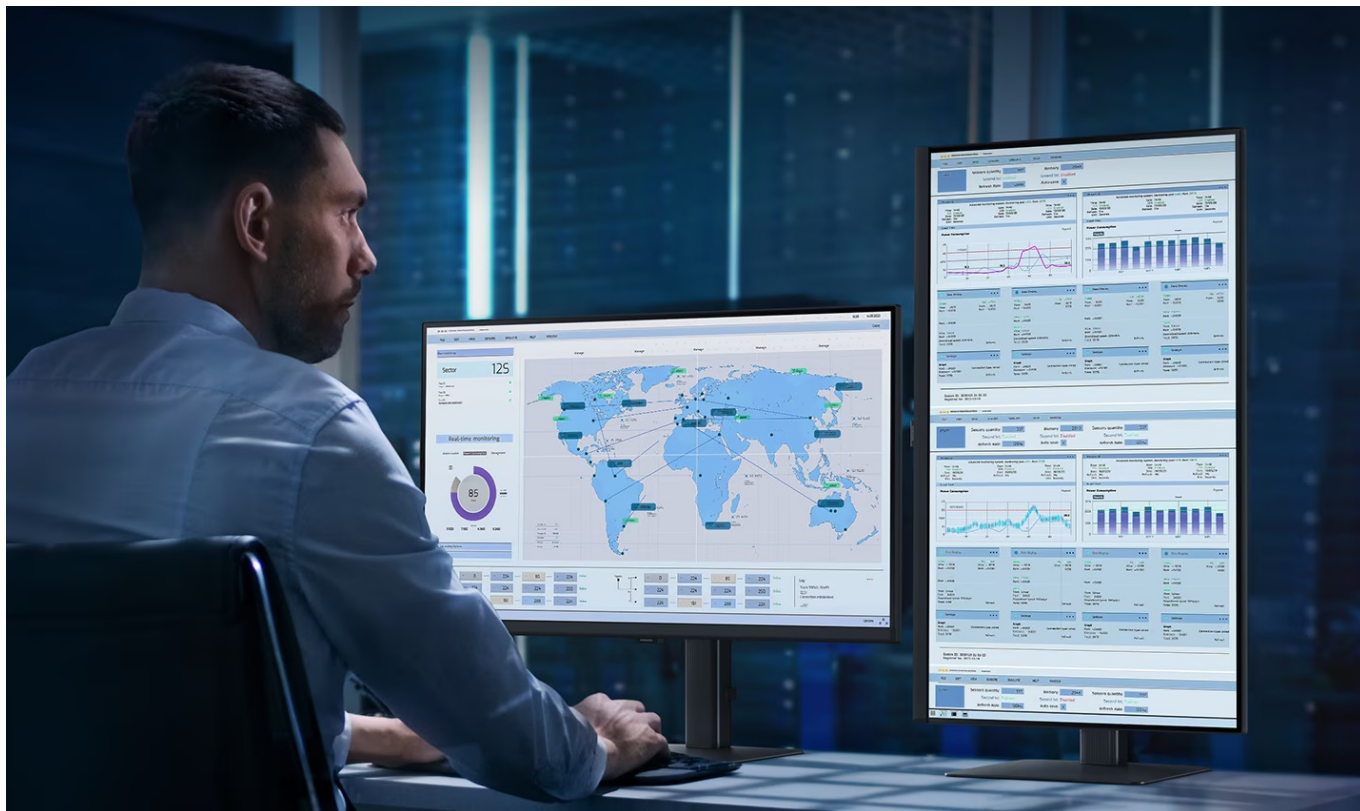

**Popis****Samsung ViewFinity S80UD - profesionální obraz i ochrana očí**

Využijte vysoké rozlišení **monitoru Samsung ViewFinity S8 (S80UD)** pro náročnou práci i multimediální zábavu. Podporuje profesionální činnost, tvorbu multimediálního obsahu i jeho sledování a editaci. Díky vysokému **4K UHD rozlišení** vám zprostředkuje obraz do nejmenších detailů. Dokonalou reprodukci obrazu po stránce barev, ostroty i velmi drobných efektů oceníte při té nejnáročnější designéřské práci, činnosti s grafikou apod. **IPS panel** se širokými pozorovacími úhly podporuje sledování živých barev i při pohledu ze stran.

**99% pokrytí barevného prostoru sRGB a HDR10** zajistí barvy na profesionální úrovni. Vysoká přesnost a odladění i jemných odstínů ocení všichni designéři, grafici a další kreativci napříč obory. **Plocha o velikosti 27"** umožní komfortní práci s aplikacemi i nástroji ve více oknech najednou. Nechybí ani rozmanité možnosti připojení. Ke zdroji obrazu monitor **Samsung ViewFinity S8** připojíte pomocí rozhraní **HDMI, DisplayPort** a nechybí ani **USB 3.0, LAN či USB-C**.

### **Samsung ViewFinity S8 (S80UD)**

LED monitor s úhlopříčkou **27"** nabízí 4K Ultra HD rozlišení **3840 × 2160** obrazových bodů, jas **350 cd/m<sup>2</sup>**, dobu odezvy **5 ms**, pokrytí **99 % barevné palety sRGB** a podporu **HDR10**. Použitím technologie **IPS** je dosaženo širokých pozorovacích úhlů **178° horizontálně i vertikálně**. K dispozici jsou **tři porty USB 3.0**, ethernetový port **RJ-45** a jeden port **USB-C**, který kromě vysokorychlostního přenosu videa a dat umožňuje napájení připojených zařízení až do 90 W. Potěší také výškově nastavitelný stojan a funkce **Pivot**, která umožňuje otočení obrazovky o 90°.