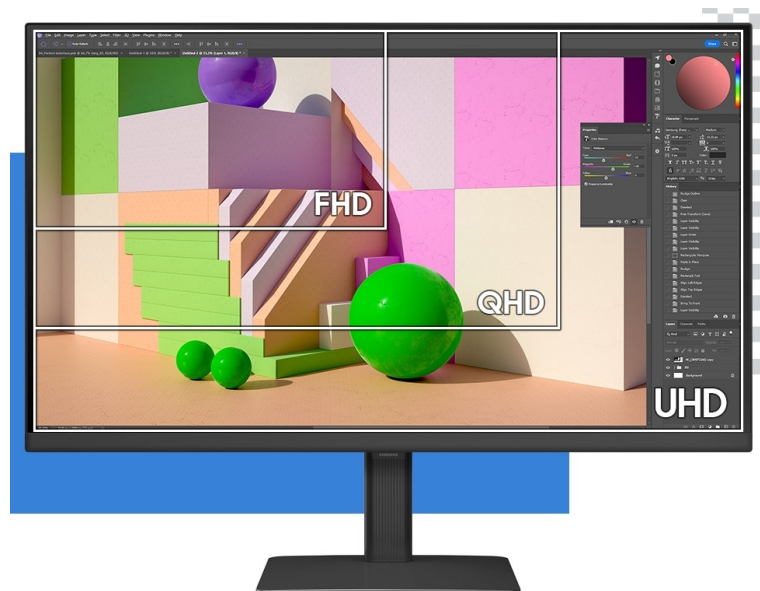

**Popis****Samsung ViewFinity S80UD - profesionální obraz i ochrana očí**

Využijte vysoké rozlišení **monitoru Samsung ViewFinity S8 (S80UD)** pro náročnou práci i multimediální zábavu. Podporuje profesionální činnost, tvorbu multimediálního obsahu i jeho sledování a editaci. Díky vysokému **4K UHD rozlišení** vám zprostředkuje obraz do nejmenších detailů. Dokonalou reprodukci obrazu po stránce barev, ostroty i velmi drobných efektů oceníte při té nejnáročnější designéřské práci, činnosti s grafikou apod. **IPS panel** se širokými pozorovacími úhly podporuje sledování živých barev i při pohledu ze stran.

**99% pokrytí barevného prostoru sRGB a HDR10** zajistí barvy na profesionální úrovni. Vysoká přesnost a odladění i jemných odstínů ocení všichni designéři, grafici a další kreativci napříč obory. **Plocha o velikosti 27"** umožní komfortní práci s aplikacemi i nástroji ve více oknech najednou. Nechybí ani rozmanité možnosti připojení. Ke zdroji obrazu monitor **Samsung ViewFinity S8** připojíte pomocí rozhraní **HDMI, DisplayPort** a nechybí ani **USB 3.0, LAN či USB-C**.

#### **ZÁKLADNÍ SPECIFIKACE**

**Typ panelu:** IPS

**Úhlopříčka:** 27"

**Poměr stran:** 16 : 9

**Rozlišení:** 3840 × 2160

**Kontrastní poměr:** 1000 : 1

**Doba odezvy:** 5 ms

**Rozhraní:** 1× HDMI, 1× DisplayPort, 3× USB 3.0 port, 1× USB-C port, 1× RJ-45, 1× sluchátkový výstup