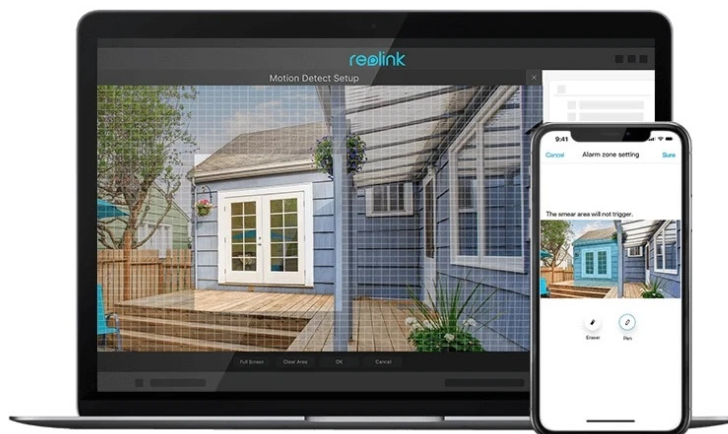

IP kamera Reolink pro obrazové záznamy ve vysokém rozlišení. Disponuje výkonným objektivem s vysokou světelností a snímačem s vysokým rozlišením, který zachytí **obraz v ultra jemných detailech**, a to včetně rysů obličeje nebo poznávací značky auta. **Pokročilý algoritmus detekce** spolehlivě rozpozná osoby, vozidla nebo zvířata od ostatních objektů. Přispívá tak k vylepšené detekci a posílá upozornění výhradně v případech oprávněných hrozeb.

Samozřejmostí je **robustní konstrukce**. Kryt plní **stupeň odolnosti IP67**, takže kamera je chráněna před vlhkostí, chladem a dalším povětrnostním vlivům. Pro maximální pohodlí podporuje tento model **aplikaci Reolink**, díky níž máte ke kameře vzdálený přístup a můžete živě sledovat veškeré dění, dostávat **upozornění v reálném čase** nebo nastavit zóny pohybu.

Reolink P340

12megapixelová IP kamera typu **bullet** nabízí snímač **1/2,49" CMOS** s rozlišením **4512 x 2512** obrazových bodů s úhlem záběru **93°** (horizontálně). V případě zhoršených světelných podmínek či tmy je přítomen **IR přísvit** do vzdálenosti až 30 m a **bílý LED přísvit**. Připojení lze jednoduše realizovat pomocí **RJ-45 portu**. Díky **aplikaci Reolink** lze sledovat dění v domácnosti či jiných prostorech **24 hodin denně, 7 dní v týdnu** odkudkoli skrze váš smartphone. Kamera navíc disponuje zabudovaným **mikrofonem a reproduktorem**. Díky voděodolnosti dle **IP67** nabízí jak vnitřní, tak i venkovní možnost použití.

- Vysoce kvalitní obraz s rozlišením 12 Mpx
- Účinná kompresní technologie H.265
- IR a bílý LED přísvit
- Detekce pohybu, osob, zvířat a vozidel
- Slot pro paměťovou kartu microSD s kapacitou až 256 GB
- Integrovaný mikrofon a reproduktor
- Odolnost vůči vodě a prachu (IP67)