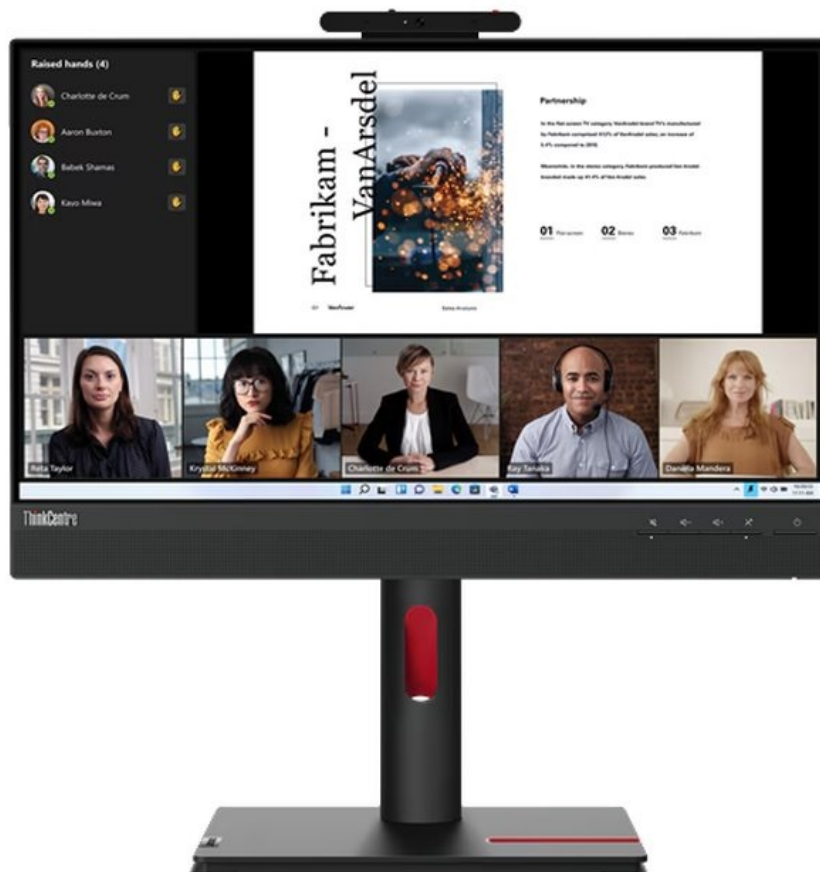

Popis**Lenovo ThinkCentre Tiny-In-One 22 Gen5 Touch - FHD monitor s dotykovým displejem**

Monitor Lenovo ThinkCentre Tiny-In-One 22 Gen5 Touch je ideální pro kancelářskou činnost i sledování multimediálního obsahu. Ostrý obraz ve **Full HD rozlišení** zajistí komfortní čtení dokumentů, správu tabulek, práci s aplikacemi i zřetelné zobrazení vizuálních prvků, videa, fotografií apod. **Dotykový displej** zlepšuje celkovou ovladatelnost. **Modulární design Tiny-In-One (TIO) 5. generace** umožňuje rychlou a snadnou instalaci Lenovo ThinkCentre Tiny nebo ThinkStation Tiny (od 4. generace) do vyhrazeného slotu na zadní straně monitoru.

Lenovo ThinkCentre Tiny-In-One 22 Gen5 Touch

Dotykový LED monitor o úhlopříčce **21,5"** nabízí Full HD rozlišení **1920 × 1080** obrazových bodů, kontrastní poměr **1000 : 1**, dobu odezvy **4 ms** a jas **250 cd/m²**. Technologie **IPS** poskytuje široké pozorovací úhly **178° horizontálně i vertikálně**. K dispozici je jeden **port USB 3.0** pro připojení periferií. Ozvučení poskytuje **dvojice reproduktorů** s celkovým výkonem 6 W. Pro videokonference je připravena Full HD webkamera. **Integrovaný KVM přepínač** umožňuje ovládat dvě zařízení připojená k monitoru prostřednictvím jediné klávesnice a myši. Stačí mezi nimi přepnout praktickým tlačítkem. Potěší také výškově nastavitelný stojan a funkce **Pivot**, která umožňuje otočení obrazovky o 90°. Předností je možnost umístění počítače Lenovo ThinkCentre Tiny nebo ThinkStation Tiny (od 4. generace) do speciálního slotu na zadní straně monitoru.