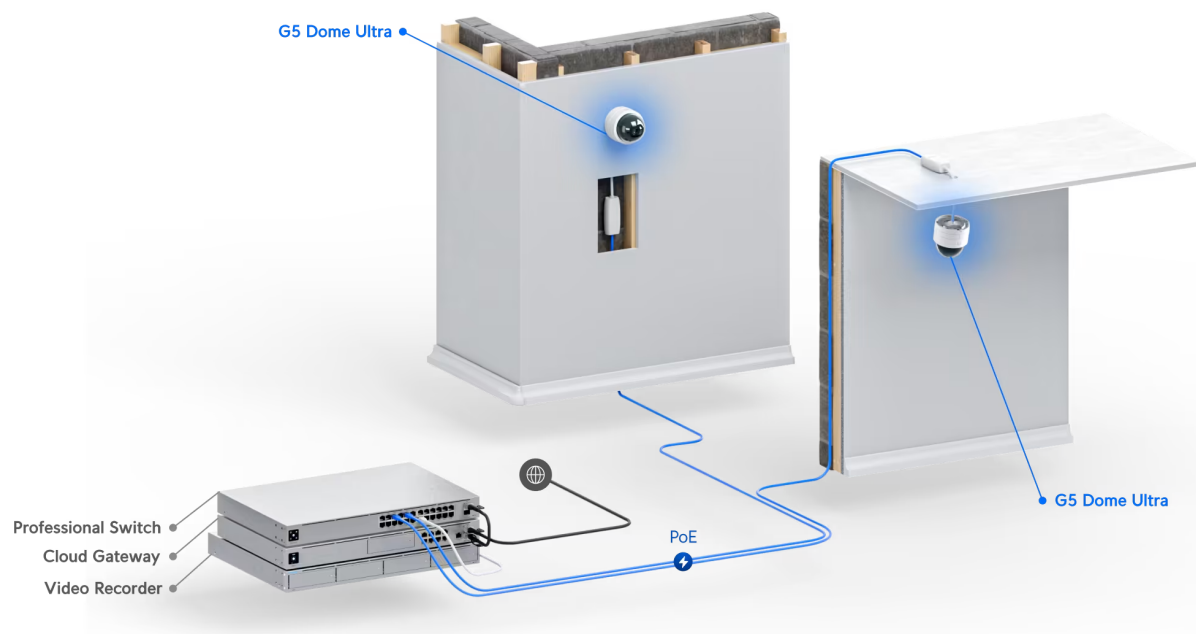

Popis

Ubiquiti UniFi G5 Dome Ultra Black

Kamera **UniFi G5 Dome Ultra** poskytuje čistý a ostrý obraz v **rozdílení 2688 × 1512 při 30 fps** s možností nočního vidění.

Kamera podporuje **PoE napájení (37-57 V DC)**. Balení neobsahuje PoE injektor.

- 4 Mpx CMOS senzor (1/2.4") & rozlišení 2688 × 1512 při 30 fps (16 : 9)
- Úhel záběru: 102,4° horizontálně, 54,9° vertikálně, 120,6° diagonálně
- Vestavěné IR LED diody a automatický IR cut filtr pro lepší noční vidění
- Odolnost IK06 (antivandal)
- ARM Dual-Core Cortex-A7 procesor/čip
- Podpora PoE 37-57 V DC (injektor není součástí balení)

ZÁKLADNÍ SPECIFIKACE

Rozlišení snímáče: 4 Mpx
Snímací čip: 1/2,4" CMOS senzor
Maximální rozlišení: 2688 × 1512 px
Snímková rychlost: max. 30 fps
IR přísvit: ano, do 20 m
Objektiv: pevný
Rozhraní: 1× RJ-45 10/100 Mbps
Slot paměťových karet: ne
Audio: ne
Napájení: PoE 37-57 V DC
Pracovní teplota: -20 až +40 °C
Hmotnost: 175 g
Rozměry: 68,2 × 63,6 × 63,6 mm

Manuál (montážní návod):

[Ubiquiti UniFi G5 Dome Ultra](#)
