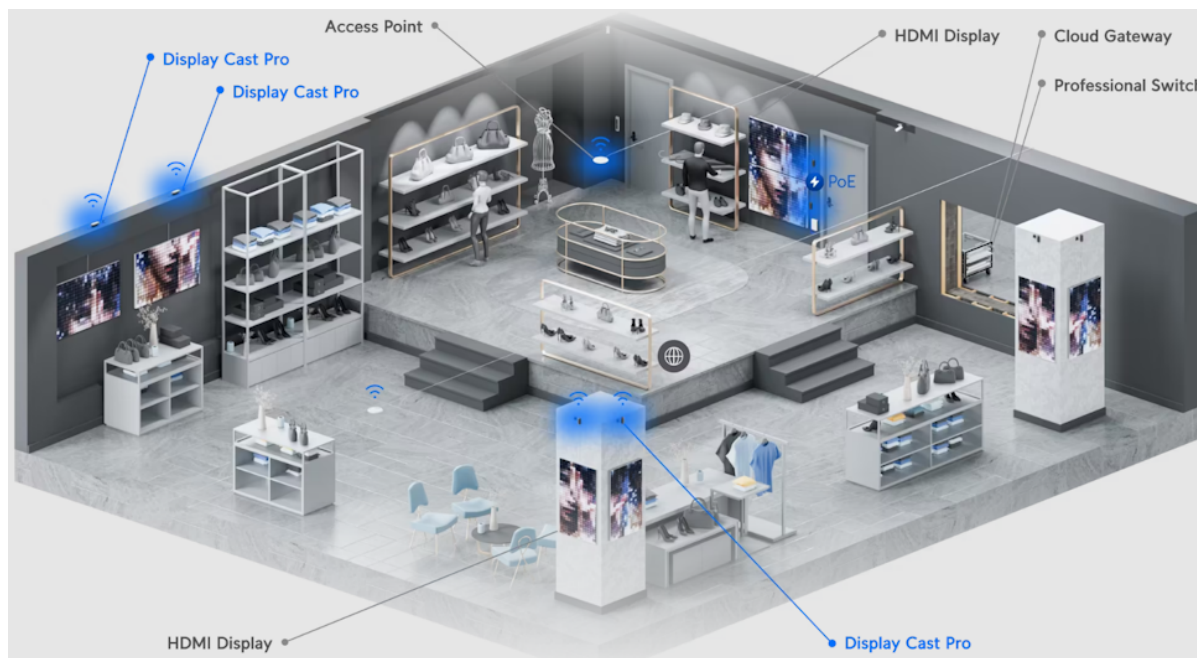

### Ubiquiti Connect Display Cast Pro

Zobrazovací zařízení, které okamžitě přemění jakýkoli **HDMI** displej na spravované zařízení **digital signage**. Podporuje přehrávání multimediálního obsahu, webový režim a možnost připojení periferií pomocí **USB-C** portu.

Přenosný modul umožňuje prezentovat vlastní multimediální playlisty vytvořené v aplikaci UniFi Connect na libovolném displeji kompatibilním s rozhraním HDMI. Poháněný je osmijádrovým procesorem **Arm Cortex-A78**, doplněný o **8 GB** operační paměti. Pro uložení médií disponuje interním úložištěm o kapacitě **32 GB**. Napájení je řešeno skrze **PoE** nebo **USB-C adaptér**.

- Připojení k jakémukoli displeji kompatibilnímu s HDMI
- Automatické zapnutí/vypnutí displeje pomocí HDMI CEC
- Podpora PoE
- Montážní sada včetně úchytky na zeď součástí balení
- Možnost připojení klávesnice a myši pomocí USB-C
- Aplikace pro správu - UniFi Connect web (verze 3.14.6 a novější) & UniFi Connect iOS a Android (verze 2.18.1 a novější)