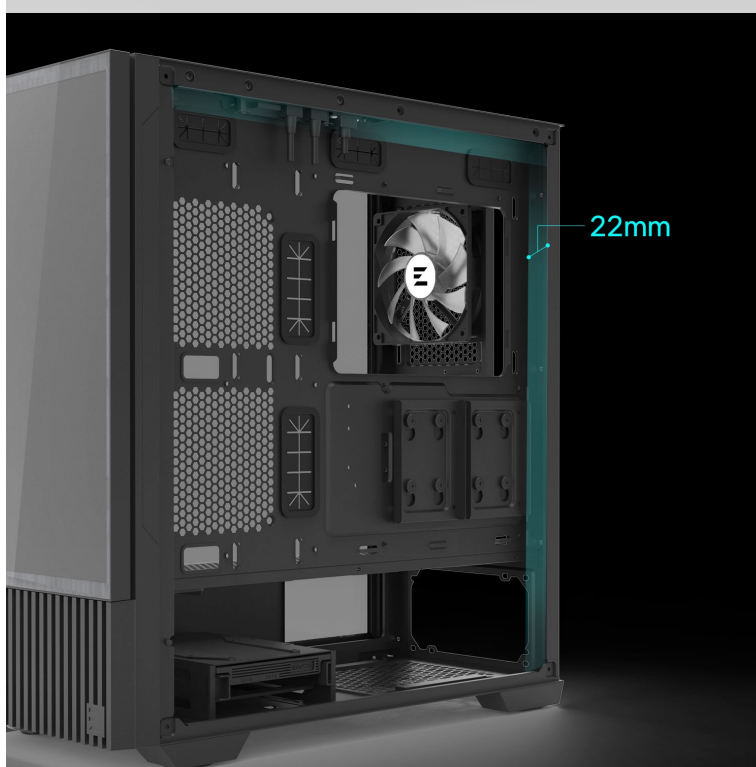

### ZALMAN Z10 DS - PC skříň s odnímatelným displejem

Počítačová skříň **ZALMAN Z10 DS** vám poslouží pro stavbu moderního a stylového PC systému. **Elegantní** vzezření doplňuje podpora účinného chlazení a **odnímatelný displej v přední části**, který se postará o nezaměnitelný vzhled. Díky **praktickému stojánku** lze tento displej používat také samostatně. V tom případě slouží přední panel pro optimální proudění vzduchu.

PC skříň je osazena **trojicí předinstalovaných 120mm ventilátorů**, které se postarají o chlazení komponent ve vnitřním prostoru. Samozřejmostí je dostatek místa pro instalaci grafické karty, **základních desek různých formátů** a dalších komponent.

## ZALMAN Z10 DS Black

Počítačová skříň v provedení **Middle Tower** s průhlednou bočnicí. Hlavním prvkem této skříňe je **odnímatelný 15,6" displej** umístěný na přední straně, který lze díky přibalenému stojánku použít jako samostatný displej. Je vybaven konektorem Mini-HDMI pro přenos videa a konektorem USB-C pro napájení. Na horním panelu skříňe jsou umístěny **dva USB 3.0** porty, jeden **USB-C 3.1** port, sluchátkový výstup a vstup pro mikrofon. Osazena je celkem **třemi 120 mm ventilátory**, z nichž jeden je vybaven ARGB podsvícením. Důmyslné řešení umožňuje pohodlné umístění **až 360 mm dlouhého výměníku** vodního chlazení na přední či horní straně. Ve skříni je dostatek prostoru pro chladič CPU do výšky až 173 mm a grafickou kartu o délce až 395 mm. Součástí skříňe je **sada prachových filtrů**. Dodávána je **bez zdroje**.

## ZÁKLADNÍ SPECIFIKACE

**Provedení skříňe:** Middle Tower

**Interní pozice:** 2 × 2,5"/3,5", 2 × 2,5"

**Kompatibilita základní desky:** ATX, Micro ATX, Mini ITX

**Zdroj:** bez zdroje

**Konektory na horním panelu:** 2 × USB 3.0, 1 × USB-C 3.1, 1 × sluchátkový výstup, 1 × vstup pro mikrofon