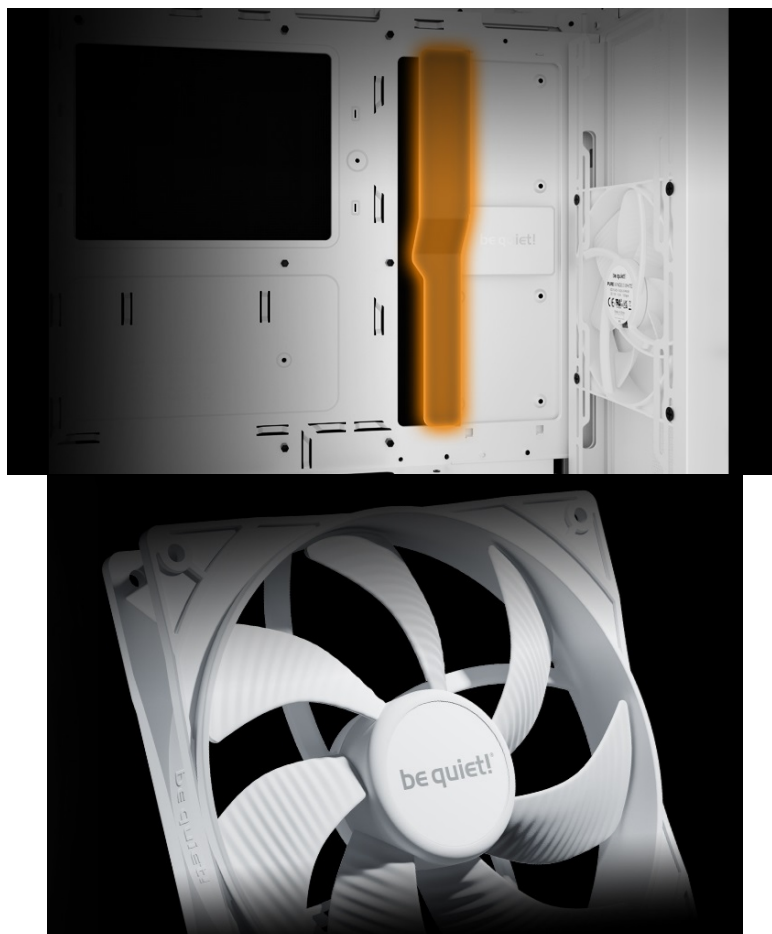

## BE QUIET! PURE BASE 501 AIRFLOW BÍLÁ

Cena celkem:

**2 399 Kč**  
**(bez DPH: 1 983 Kč)**

Běžná cena:

**2 639 Kč**

Ušetříte:

**240 Kč**

Kód zboží:

#### Lepší airflow, lepší chod vašeho PC - Be quiet! PURE BASE 501 Airflow

Počítačová skříň **Be quiet! PURE BASE 501 Airflow** ve formátu **ATX**, která je vhodná pro stavbu všestranně zaměřených PC systémů. Provedení se vyznačuje elegancí bez rušivých prvků. Skříň disponuje dvojicí předinstalovaných ventilátorů Pure Wings 3. Design lopatek podporuje silné proudění vzduchu bez nadměrného hluku. Pro ještě lepší chladičí výkon je tento model vybaven **perforovaným předním panelem**, a tak přináší špičkový výkon pro spolehlivý chod náročných sestav.

**PC skříň Be quiet! PURE BASE 501 Airflow** v provedení Middle Tower nabízí dostatek prostoru pro všechny komponenty

a vměstnají se do ní moderní grafické karty nebo velké chladiče, radiátor a samozřejmě ventilátory. Svým uspořádáním a designem umožňuje **efektivní správu kabeláže** a podílí se na celkově čistém uspořádání. Na vnější horním panelu naleznete snadno přístupné konektory pro připojení moderních periférií.

### ZÁKLADNÍ SPECIFIKACE

**Provedení skříně:** Middle Tower

**Interní pozice:** 5 × 2,5", 2 × 3,5"

**Kompatibilita základní desky:** ATX, Micro ATX, Mini-ITX

**Zdroj:** bez zdroje

**Konektory na horním panelu:** 2 × USB 3.2 Gen1, 1 × USB-C 3.2 Gen2, 1 × kombinovaný port sluchátek a mikrofonu