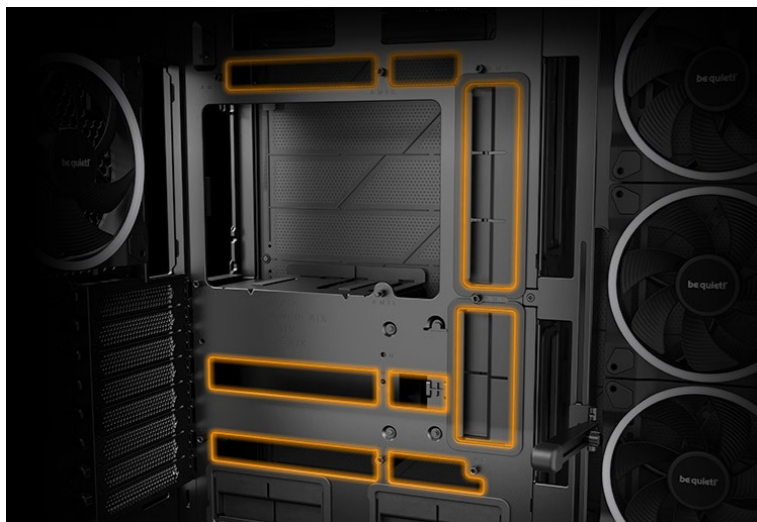

Počítačová skříň Be quiet! LIGHT BASE 900FX moderního střihu, která svými rozměry a funkcí potěší všechny náročné uživatele a kutily. Kombinuje stylový vzhled s průhlednými panely spolu s efektivním chlazením. Ve výsledku pak získáte skvěle vypadající PC systém s vysokým výkonem a tichým provozem. Uplatní se při tvorbě **herní sestavy, multimediálního centra i pracovní stanice**. Pro variabilní konfiguraci je zde místa víc než dost. **Velké průhledné panely na přední a boční straně** poskytují panoramatický pohled na komponenty uvnitř skříně. Fanoušky osvětlení potěší přítomnost **ARGB LED pásku**.

Be quiet! LIGHT BASE 900FX

Unikátní počítačová skříň s průhlednou bočnicí i předním panelem formátu **Middle Tower** nabízí dostatek prostoru pro montáž většiny dostupných komponent. Hlavní předností této skříně je možnost **rychlé změny její orientace** díky systému **odnímatelných a přemístitelných nožiček**. Skříň je dodávána **se čtyřmi předinstalovanými 140mm ventilátory s ARGB podsvícením**. K tomu nabízí dalších až **6 pozic pro ventilátory** a **dva integrované rozbočovače ventilátorů a ARGB**. Na předním panelu se nachází **dva porty USB 3.0**, jeden port **USB-C**, sluchátkový výstup a audio vstup pro mikrofon. Herní design ještě doplňuje elegantní **ARGB osvětlení** lemující strany skříně, díky čemuž je viditelné bez ohledu na to, v jaké orientaci skříně používáte. Ve skříně je dostatek prostoru pro **chladič CPU do výšky až 190 mm** a grafickou kartu o délce až 495 mm. Důmyslné řešení umožňuje pohodlné umístění **až 420 mm dlouhého výměníku** vodního chlazení