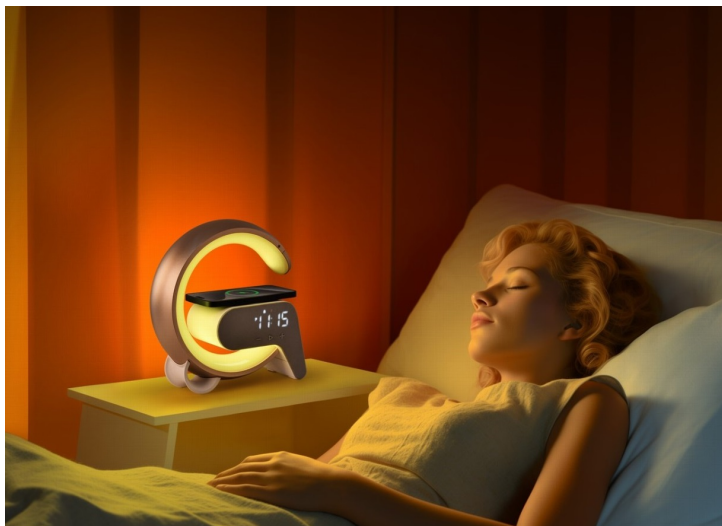

IMMAX LED FLAMINGO ZLATÁ

Cena celkem:	1 199 Kč (bez DPH: 991 Kč)
Běžná cena:	1 319 Kč
Ušetříte:	120 Kč
Kód zboží:	LAMIMM1060
Part No.:	08986L
Záruka:	24 měs.
Stav:	Nové zboží

Popis

IMMAX LED FLAMINGO - světlo pro relaxaci, nabíječka pro smartphone

Stolní lampička IMMAX LED FLAMINGO, která do místnosti vnese nejenom potřebné osvětlení, ale také stylový vzhled. Uplatní se tak rovněž jako nepřehlédnutelný doplněk v místnosti. Kromě osvětlení přináší také možnost **bezdrátového Qi napájení a budík**. LED lampička **IMMAX FLAMINGO** produkuje teplý odstín světla, které vytvoří příjemnou atmosféru v interiéru. Nechybí ani **funkce plynulého stmívání a RGB podsvícení**, takže je ideální na usínání nebo vytvoření přívětivé nálady v dětském pokojíčku apod.

Pro navození relaxačního stavu disponuje také **6 přírodními zvuky**, které zklidní mysl. Škálu funkcí doplňuje **Bluetooth reproduktor**, který vám umožní přehrávání hudby přímo z vašeho smartphonu nebo tabletu. **Lampička IMMAX LED FLAMINGO** je opatřena displejem, který zobrazuje čas. Nastavit lze rovněž **budík s 2 časy buzení**. Horní plocha obsahuje integrovanou **Qi nabíječku pro bezdrátové napájení** kompatibilního smartphonu.

IMMAX LED FLAMINGO

Netradiční LED stolní lampička s praktickým **digitálním displejem** a s efektním **RGB podsvícením**. Nabízí teplý odstín světla a plynulé stmívání. Tato lampička je ideální do dětských pokojíčků díky možnosti **přehrávání šesti různých přírodních zvuků** či bílého šumu k večernímu zklidnění. LED displej disponuje možností ztlumení i úplného vypnutí. Pro přehrávání hudby z mobilního zařízení bez nutnosti připojení kabelu je připraven **Bluetooth reproduktor**. K dispozici je navíc i **duální budík** pro dva různé časy probuzení, **bezdrátová nabíječka standardu Qi** a nabíjecí **USB port** pro nabíjení