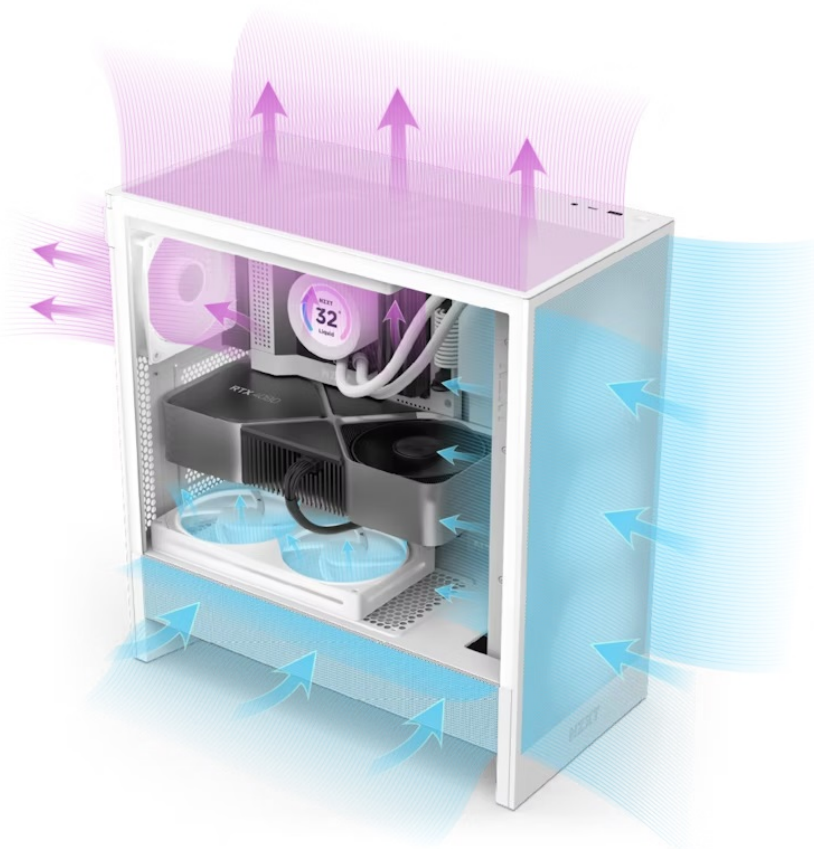

Počítačová skříň **NZXT H5 Flow RGB Edition** velikosti Middle Tower je navržena pro stavbu moderního PC systému s důrazem na perfektní proudění vzduchu a chlazení GPU. **Panely se síťovaným designem** jsou ideální pro výkonné sestavy s pokročilým nebo vodním chlazením. Současně zajišťují maximální průtok vzduchu a zamezují nadměrnému vniknutí prachu.

Vnitřní prostor pojme všechny komponenty v čele s **chladičem CPU** do výšky až 170 mm a grafickou kartou o délce až 410 mm. Instalovat lze rovněž **základní desky různých formátů - ATX, Micro ATX, Mini ITX, EATX**. V základu je skříň osazena **jedním RGB ventilátorem o velikosti 360 mm** (kombinace 3x 120mm ventilátorů) a **jedním 120mm**

NZXT H5 Flow RGB

Elegantní počítačová skříň nabízí stylovou **prosklenou bočnici**, perforovaný panel a prvotřídní kovovou konstrukci. Osazení komponentami je lehké díky **systému správy kabeláže**, kabely tedy nikde zbytečně nepřekáží. Skříň je na přední straně **osazena jedním RGB ventilátorem o velikosti 360 mm (kombinace 3x 120mm ventilátorů) a jedním 120mm ventilátorem** bez podsvícení na zadní straně. Potěší také možnost rozšíření o další čtyři ventilátory. Samozřejmostí jsou prachové filtry. Důmyslné řešení umožňuje pohodlné umístění **až 360 mm dlouhého výměníku** vodního chlazení na přední straně. Ve skříni je dostatek prostoru pro chladič CPU do výšky až 170 mm a grafickou kartu o délce až 410 mm. Na horním panelu je k dispozici jeden port **USB 3.0**, jeden port **USB-C** a kombinovaný port sluchátek a mikrofonu. Skříň je dodávána **bez zdroje**.

Ilustrační foto - Zobrazené komponenty na úvodní fotografii nejsou součástí balení.

ZÁKLADNÍ SPECIFIKACE

Provedení skříně: Middle Tower

Interní pozice: 2x 2,5", 1x 3,5"

Kompatibilita základní desky: ATX, Micro ATX, Mini ITX, EATX (do 277 mm)