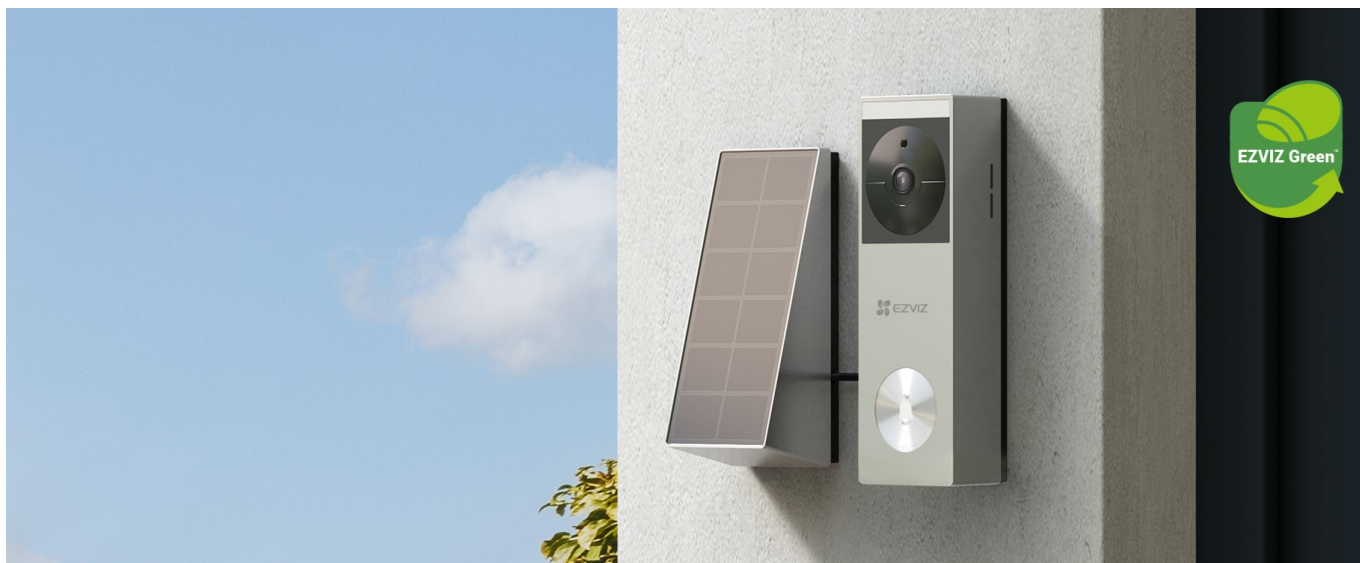

Popis

Chytrý domovní zvonek EZVIZ HP3 Pro - detailní zobrazení každého návštěvníka

Chytrý domovní zvonek **EZVIZ HP3 Pro** představuje nov standard ochrany. Disponuje **integrovanou kamerou, reproduktorem a mikrofonom**, takže můžete být s návštěvníkem ve spojení dřív, než zaklepe na dveře.

Díky **bezdrátovému Wi-Fi připojení** a zabudované baterii (s možností napájení skrze solární panel) můžete domovní **zvonek EZVIZ HP3 Pro** umístit rovnou na zeď u vchodu domu, bytu, bungalovu apod. Zabudovaný **PIR senzor** s pokročilým algoritmem detekuje tvar lidského těla a jeho pohyby. Díky tomu se vyvaruje falešným poplachům a zachytí všechny, kteří se vyskytnou v detekční zóně.

EZVIZ HP3 Pro

Chytrý domovní zvonek s integrovanou **kamerou**, mikrofonom, reproduktorem a bezdrátovým připojením **Wi-Fi**. Nabízí možnost **obousměrné komunikace** skrze aplikaci EZVIZ. Díky **PIR senzoru pohybu** s úhlem snímání **120°** dokáže detekovat pohyb přede dveřmi a upozornit na něj notifikací v chytrém telefonu. Pro případ zhoršených světelných podmínek je přítomen **bílý LED přísvit**. Kamera disponuje rozlišením **2048 × 1296** obrazových bodů a úhlem záběru **162°**. Mezi další chytré funkce patří například **rozpoznávání lidské postavy** či funkce změny hlasu pro zachování soukromí při komunikaci. Zvonek má k dispozici vestavěné **eMMC úložiště s kapacitou 32 GB**, na které lze ukládat záznamy z kamery. Ty je pak možné zpětně přehrávat v mobilní aplikaci. V případě pokusu o násilné odstranění zvonku se automaticky spustí alarm a je odesláno upozornění do mobilní aplikace. Samozřejmostí je odolnost proti prachu a vodě dle **IP65**. O napájení se stará vestavěná baterie s kapacitou **5200 mAh**, kterou lze dobít skrze dodávaný **solární panel**, případně pomocí **USB-C** konektoru. K napájení lze také využít stávající zvonkové napájení (8–24 V AC). Zařízení je **možné doplnit o přídatný vyzváněcí modul** do elektrické zásuvky EZVIZ CH1 (není součástí balení).