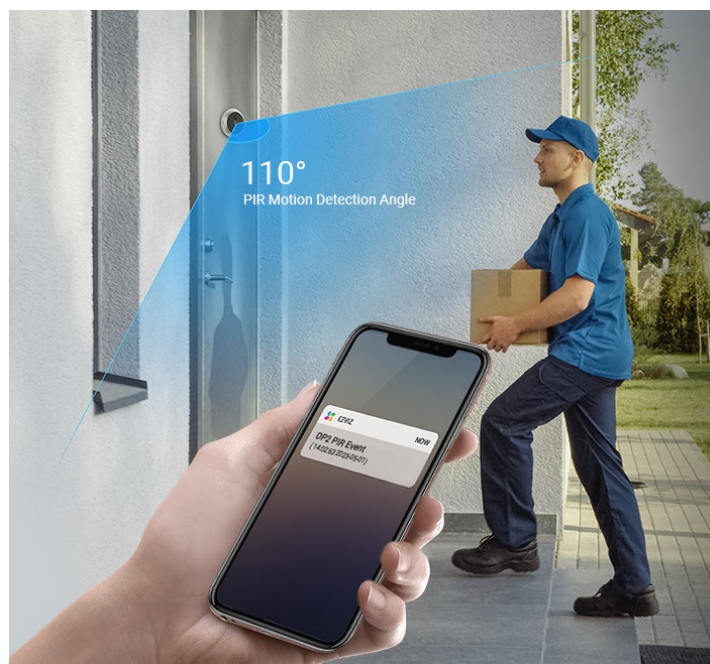

EZVIZ DP2 2K

Cena celkem:	4 607 Kč (bez DPH: 3 808 Kč)
Běžná cena:	5 068 Kč
Ušetříte:	461 Kč
Kód zboží:	KIPEZV1085
Part No.:	CS-DP2(3WPFBS,3MP)
Záruka:	24 měs.
Stav:	Nové zboží

Popis

EZVIZ DP2 2K - jasný výhled za domovní dveře

Chytrý dveřní videotelefon EZVIZ DP2 2K, který přináší bezpečnost a pohodlné ovládání až k vašim domovním dveřím. Dveřní kukátko s kamerou nabízí obraz v **rozlišení 2K** a umožňuje snímání prostoru v širokých zorných úhlech. Díky tomu vám přehledně zprostředkuje, kdo stojí za dveřmi. Ostrý obraz je pak ideální pro jasnou identifikaci osoby. Skrze **barevný dotykový displej** můžete snadno a intuitivně ovládat jednotlivé funkce. Ve spojení s **inteligentní detekcí pohybu** máte vše pod kontrolou a můžete se cítit bezpečně v každé situaci.

Dveřní videotelefon EZVIZ DP2 2K vám poslouží nejenom k živému zobrazení, ale také **obousměrnému videohovoru**, což oceníte například při uvítání přátel, doručování balíčků, pošty nebo využívání dalších služeb. Samozřejmostí je také **podpora nočního vidění** díky IR přísvitu do vzdálenosti až 5 m. Součástí je rovněž **zvonek**.

EZVIZ DP2 2K

Dveřní kukátko s kamerou a funkcí zvonku nabízí rozlišení **2304 x 1296** obrazových bodů a úhel záběru **166°**. Video ve vysoké kvalitě zaručí také při nočních záběrech díky **IR přísvitu** s dosahem až 5 m. **PIR čidlo** pro detekci pohybu zajistí dokonalé zabezpečení prostoru. Kukátko disponuje 4,3" dotykovým displejem, bezdrátovým připojením **Wi-Fi** a slotem pro paměťovou kartu o velikosti až 512 GB pro nahrávání záznamu. Díky mobilní aplikaci budete mít přehled o situaci před dveřmi **24 hodin denně, 7 dní v týdnu** odkudkoli skrze váš smartphone. O napájení se stará vestavěná baterie s kapacitou **4600 mAh**, nebo napájecí adaptér (není součástí balení).