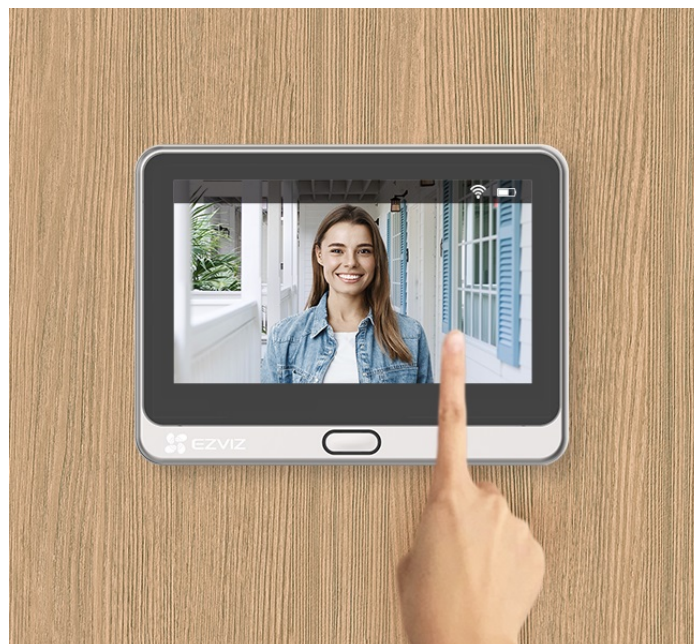

Chytrý dveřní videotelefon EZVIZ DP2 2K, který přináší bezpečnost a pohodlné ovládání až k vašim domovním dveřím. Dveřní kukátko s kamerou nabízí obraz v **rozlišení 2K** a umožňuje snímání prostoru v širokých zorných úhlech. Díky tomu vám přehledně zprostředkuje, kdo stojí za dveřmi. Ostrý obraz je pak ideální pro jasnou identifikaci osoby. Skrze **barevný dotykový displej** můžete snadno a intuitivně ovládat jednotlivé funkce. Ve spojení s **inteligentní detekcí pohybu** máte vše pod kontrolou a můžete se cítit bezpečně v každé situaci.

Dveřní videotelefon EZVIZ DP2 2K vám poslouží nejenom k živému zobrazení, ale také **obousměrnému videohovoru**, což oceníte například při uvítání přátel, doručování balíčků, pošty nebo využívání dalších služeb. Samozřejmostí je také **podpora nočního vidění** díky IR přísvitu do vzdálenosti až 5 m. Součástí je rovněž **zvonek**.

EZVIZ DP2 2K

Dveřní kukátko s kamerou a funkcí zvonku nabízí rozlišení **2304 x 1296** obrazových bodů a úhel záběru **166°**. Video ve vysoké kvalitě zaručí také při nočních záběrech díky **IR přísvitu** s dosahem až 5 m. **PIR čidlo** pro detekci pohybu zajistí dokonalé zabezpečení prostoru. Kukátko disponuje 4,3" dotykovým displejem, bezdrátovým připojením **Wi-Fi** a slotem pro paměťovou kartu o velikosti až 512 GB pro nahrávání záznamu. Díky mobilní aplikaci budete mít přehled o situaci před dveřmi **24 hodin denně, 7 dní v týdnu** odkudkoli skrze váš smartphone. O napájení se stará vestavěná baterie s kapacitou **4600 mAh**, nebo napájecí adaptér (není součástí balení).

Součástí balení je USB kabel, montážní základna, kryt, úchytka a 6x šroub.

ZÁKLADNÍ SPECIFIKACE

Snímací čip: 1/2,7" CMOS, f = 2,0 mm, úhel záběru diagonálně 166°

Maximální rozlišení: 2304 x 1296 px

Funkce: zvoněk, dotykový displej, záznam, podpora microSD karet, Wi-Fi, mobilní aplikace, obousměrný audio přenos, PIR čidlo, DWDR