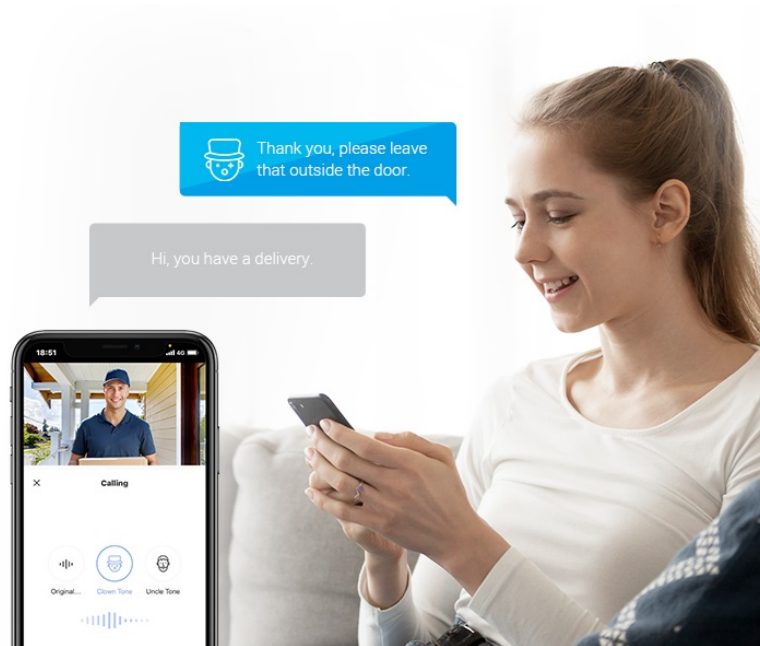

EZVIZ DP2 2K

Cena celkem:	4 607 Kč (bez DPH: 3 808 Kč)
Běžná cena:	5 068 Kč
Ušetříte:	461 Kč
Kód zboží:	KIPEZV1085
Part No.:	CS-DP2(3WPFBS,3MP)
Záruka:	24 měs.
Stav:	Nové zboží

Popis

EZVIZ DP2 2K - jasný výhled za domovní dveře

Chytrý dveřní videotelefon EZVIZ DP2 2K, který přináší bezpečnost a pohodlné ovládání až k vašim domovním dveřím. Dveřní kukátko s kamerou nabízí obraz v **rozlišení 2K** a umožňuje snímání prostoru v širokých zorných úhlech. Díky tomu vám přehledně zprostředkuje, kdo stojí za dveřmi. Ostrý obraz je pak ideální pro jasnou identifikaci osoby. Skrze **barevný dotykový displej** můžete snadno a intuitivně ovládat jednotlivé funkce. Ve spojení s **inteligentní detekcí pohybu** máte vše pod kontrolou a můžete se cítit bezpečně v každé situaci.

Dveřní videotelefon EZVIZ DP2 2K vám poslouží nejenom k živému zobrazení, ale také **obousměrnému videohovoru**, což oceníte například při uvítání přátel, doručování balíčků, pošty nebo využívání dalších služeb. Samozřejmostí je také **podpora nočního vidění** díky IR přísvitu do vzdálenosti až 5 m. Součástí je rovněž **zvonek**.

EZVIZ DP2 2K

Dveřní kukátko s kamerou a funkcí zvonku nabízí rozlišení **2304 x 1296** obrazových bodů a úhel záběru **166°**. Video ve vysoké kvalitě zaručí také při nočních záběrech díky **IR přísvitu** s dosahem až 5 m. **PIR čidlo** pro detekci pohybu zajistí dokonalé zabezpečení prostoru. Kukátko disponuje 4,3" dotykovým displejem, bezdrátovým připojením **Wi-Fi** a slotem pro paměťovou kartu o velikosti až 512 GB pro nahrávání záznamu. Díky mobilní aplikaci budete mít přehled o situaci před dveřmi **24 hodin denně, 7 dní v týdnu** odkudkoli skrze váš smartphone. O napájení se stará vestavěná baterie s kapacitou **4600 mAh**, nebo napájecí adaptér (není součástí balení).