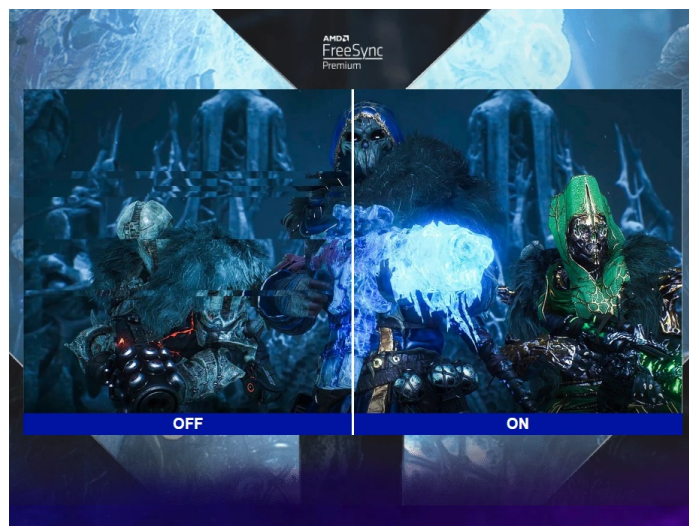

Stav: Nové zboží

Popis

QHD monitor ViewSonic VX2758A-2K-PRO2 - každý pixel k vítězství se počíta

Výkonný herní monitor ViewSonic VX2758A-2K-PRO-3 je navržen pro nekompromisní, profesionální gaming. Na **velké ploše 27"** si vychutnáte mimořádně ostrý obraz a detaily ve **QHD** kvalitě s podporou technologie **panelu SuperClear IPS**. Díky tomu a **99% pokrytí sRGB barevné palety** je obraz živý a s věrnými barvami ze všech stran pohledu.

Monitor ViewSonic VX2758A-2K-PRO-3 je vybaven také **technologií EyePro Tech**, která efektivně odfiltruje blikání a modré světlo. Díky tomu **potlačuje digitální únavu očí** a umožní dlouhodobé filmové maratony nebo noční herní seance. Samozřejmostí je také dostatečná konektivita, která zahrnuje **dvojici HDMI portů** a **DisplayPort**. Monitor ViewSonic VX2479-HD-PRO-3 tak propojíte s počítačem i herní konzolí a využijete jejich výkon pro neutuchající zábavu.

ViewSonic VX2758A-2K-PRO-3

Herní LED monitor s úhlopříčkou **27"** nabízí Quad HD rozlišení **2560 × 1440** obrazových bodů. Disponuje dobou odezvy **1 ms**, kontrastním poměrem **1000 : 1**, jasem **300 cd/m²** a **99% pokrytím sRGB barevné palety**. Obnovovací frekvence **až 240 Hz** spolu s podporou technologie **AMD FreeSync Premium** nabízí intenzivní akci bez trhání, zadržávání nebo rozmazávání obrazu při pohybu. Příjemné jsou též pozorovací úhly **178°** horizontálně i vertikálně.