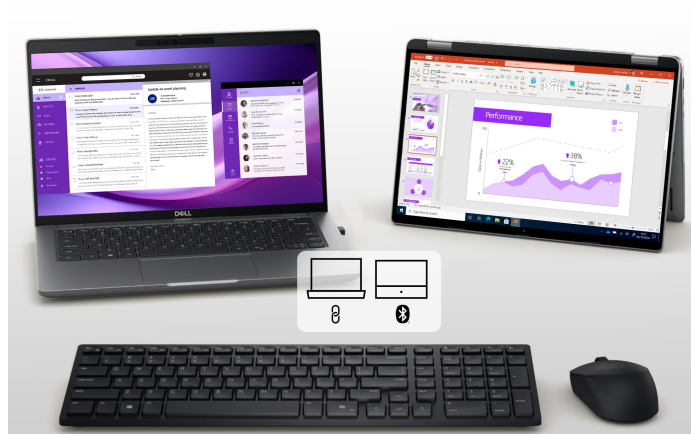

DELL KM555 HU

Cena celkem:	1 103 Kč (bez DPH: 911 Kč)
Běžná cena:	1 213 Kč
Ušetříte:	110 Kč
Kód zboží:	KEYD1190
Part No.:	580-BBWC
Záruka:	12 měs.
Stav:	Nové zboží

Popis

Set klávesnice a myši DELL KM555 - klidné místo na práci

Set klávesnice a myši DELL KM555, který se snadno vměstná na pracovní stůl. Je ideální do otevřené kanceláře a každého pracovního prostoru, který sdílíte s kolegy nebo klienty. **Tiché klávesy a tlačítka** vám umožní plné soustředění na aktuální činnost, ať už jde o psaní dokumentů, vyřizování e-mailové komunikace, ovládání aplikací a veškeré administrativní činnosti. **Set DELL KM555** je navržen s ohledem na celodenní pohodlí.

Kompaktní rozměry klávesnice šetří místo a zachovávají přehledný pracovní prostor. Současně nabízí všechny základní funkce klávesnice standardní velikosti. Díky **oboustrannému designu myši** lze myš umístit na levou i pravou stranu a ovládat vami preferovanou rukou. Čistému stolu bez zbytečných kabelů nahrává také podpora **duálního bezdrátového připojení**.

Díky **přijímači Dell Secure Link USB** a technologii **Bluetooth 5.1** můžete myš i klávesnici využívat naplno a bez změní kabelů. Mezi další přednosti patří přítomnost **samostatné klávesy Microsoft Copilot**. Stiskem klávesy **spustíte nástroj umělé inteligence Copilot**, která vám usnadní práci s dokumenty a jejich editaci, tvorbu souhrnu, konceptů, obrázků, vyhledávání informací a spoustu dalších užitečných funkcí, které zefektivní vaši každodenní činnost v kanceláři.