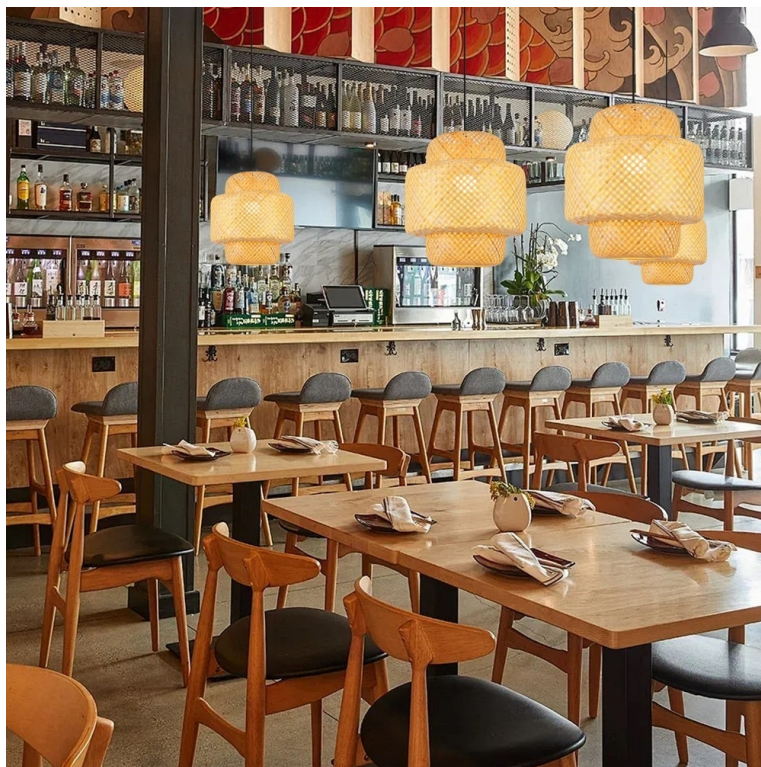

IMMAX BOHO HILO - když se design potká s přírodou

Stropní svítidlo IMMAX BOHO HILO představuje jedinečnou kombinaci přírodních materiálů a elegance. Do vaší domácnosti přinese nádech luxusu i neotřelého vzezření, současně vám poskytne osvětlení na odreagování a relax. **Svítidlo IMMAX BOHO HILO** podporuje Smart Wi-Fi nebo Zigbee LED žárovku s patičí E27. Pro výrobu se využívá **přírodních bambusových vláken**.

Ta jsou ručně proplétána a každý zhotovený kus je tak originál svého druhu. Při ruční výrobě je rovněž kladen mnohem větší důraz na detail a celkovou kvalitu, takže máte jistotu, že se na váš strop zavěsí jen to nejlepší. Svým unikátním vzhledem je svítidlo **IMMAX BOHO HILO** vhodné do domácnosti i provozů, jako jsou kavárny čajovny, stylové restaurace apod.